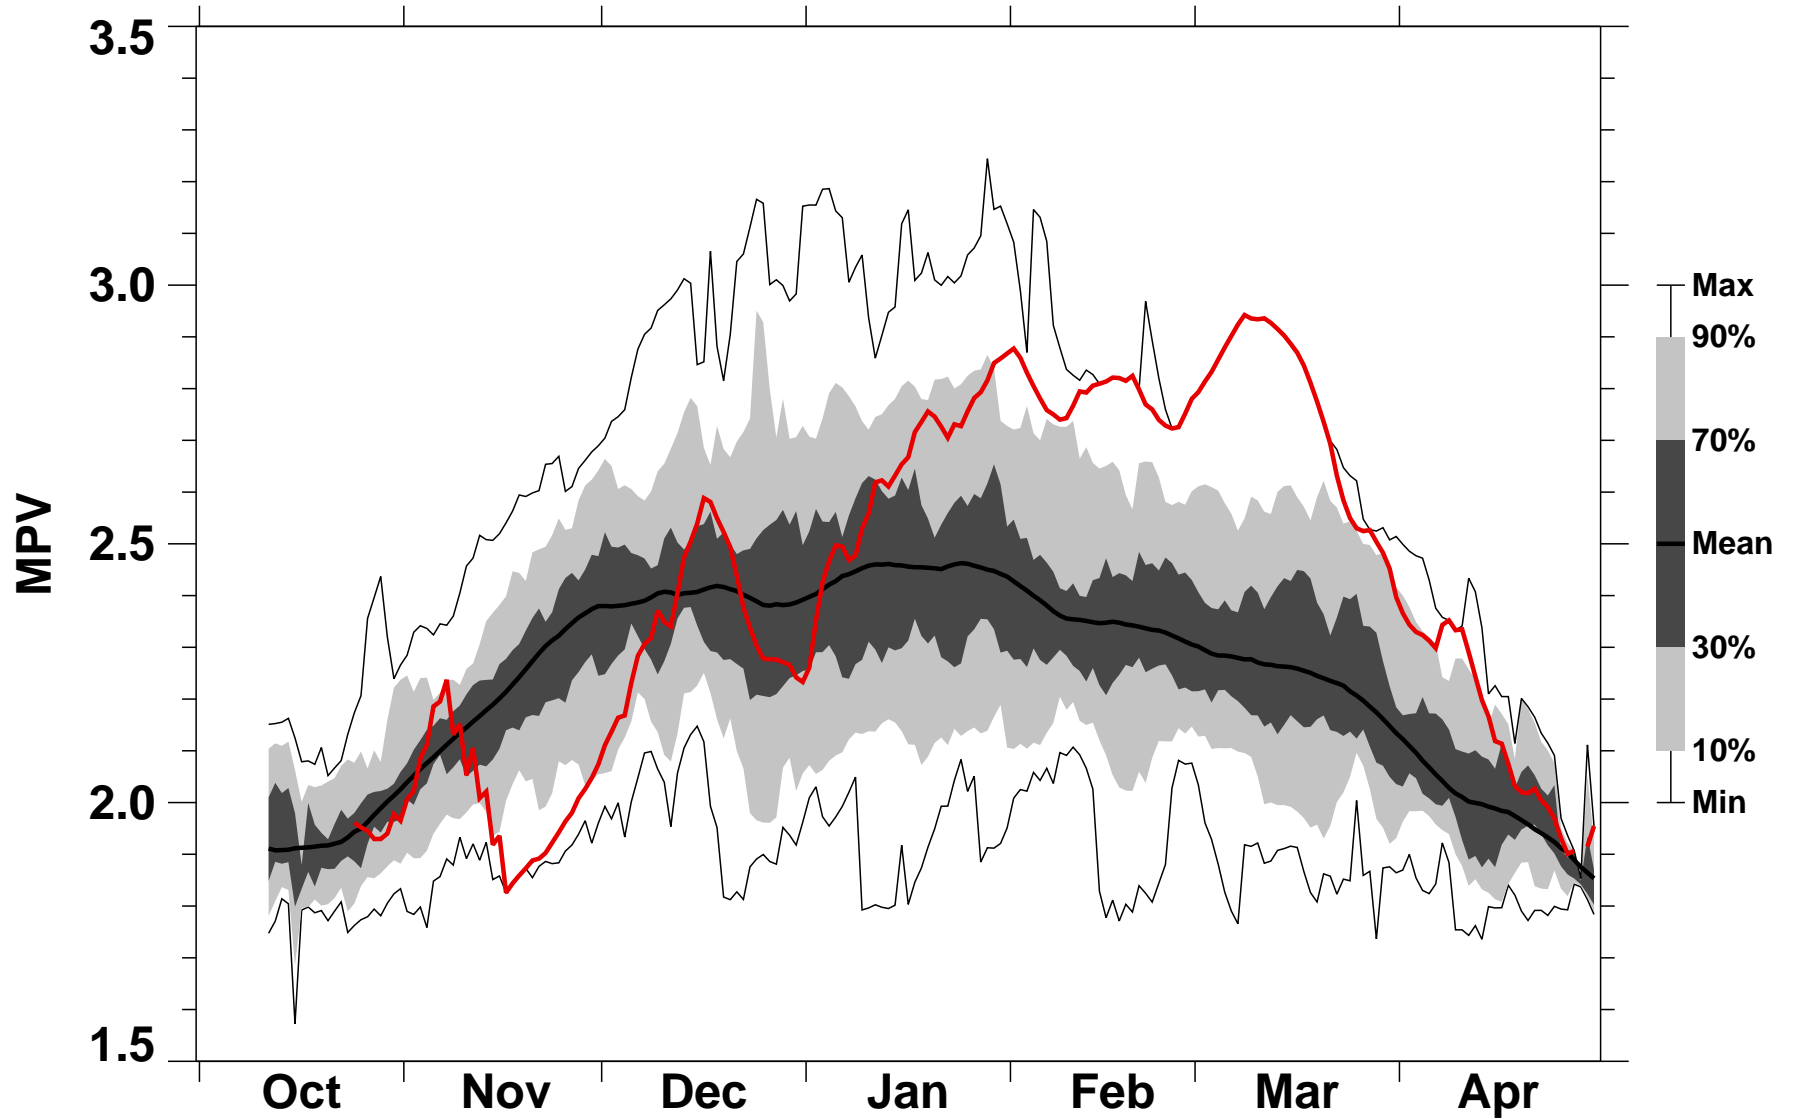

# NH Vortex Edge 600 K MERRA

1978/1979-2011/2012

2010/2011

P. Newman (NASA), E. Nash (SSAI), S. Pawson (NASA)

5-day smoother applied