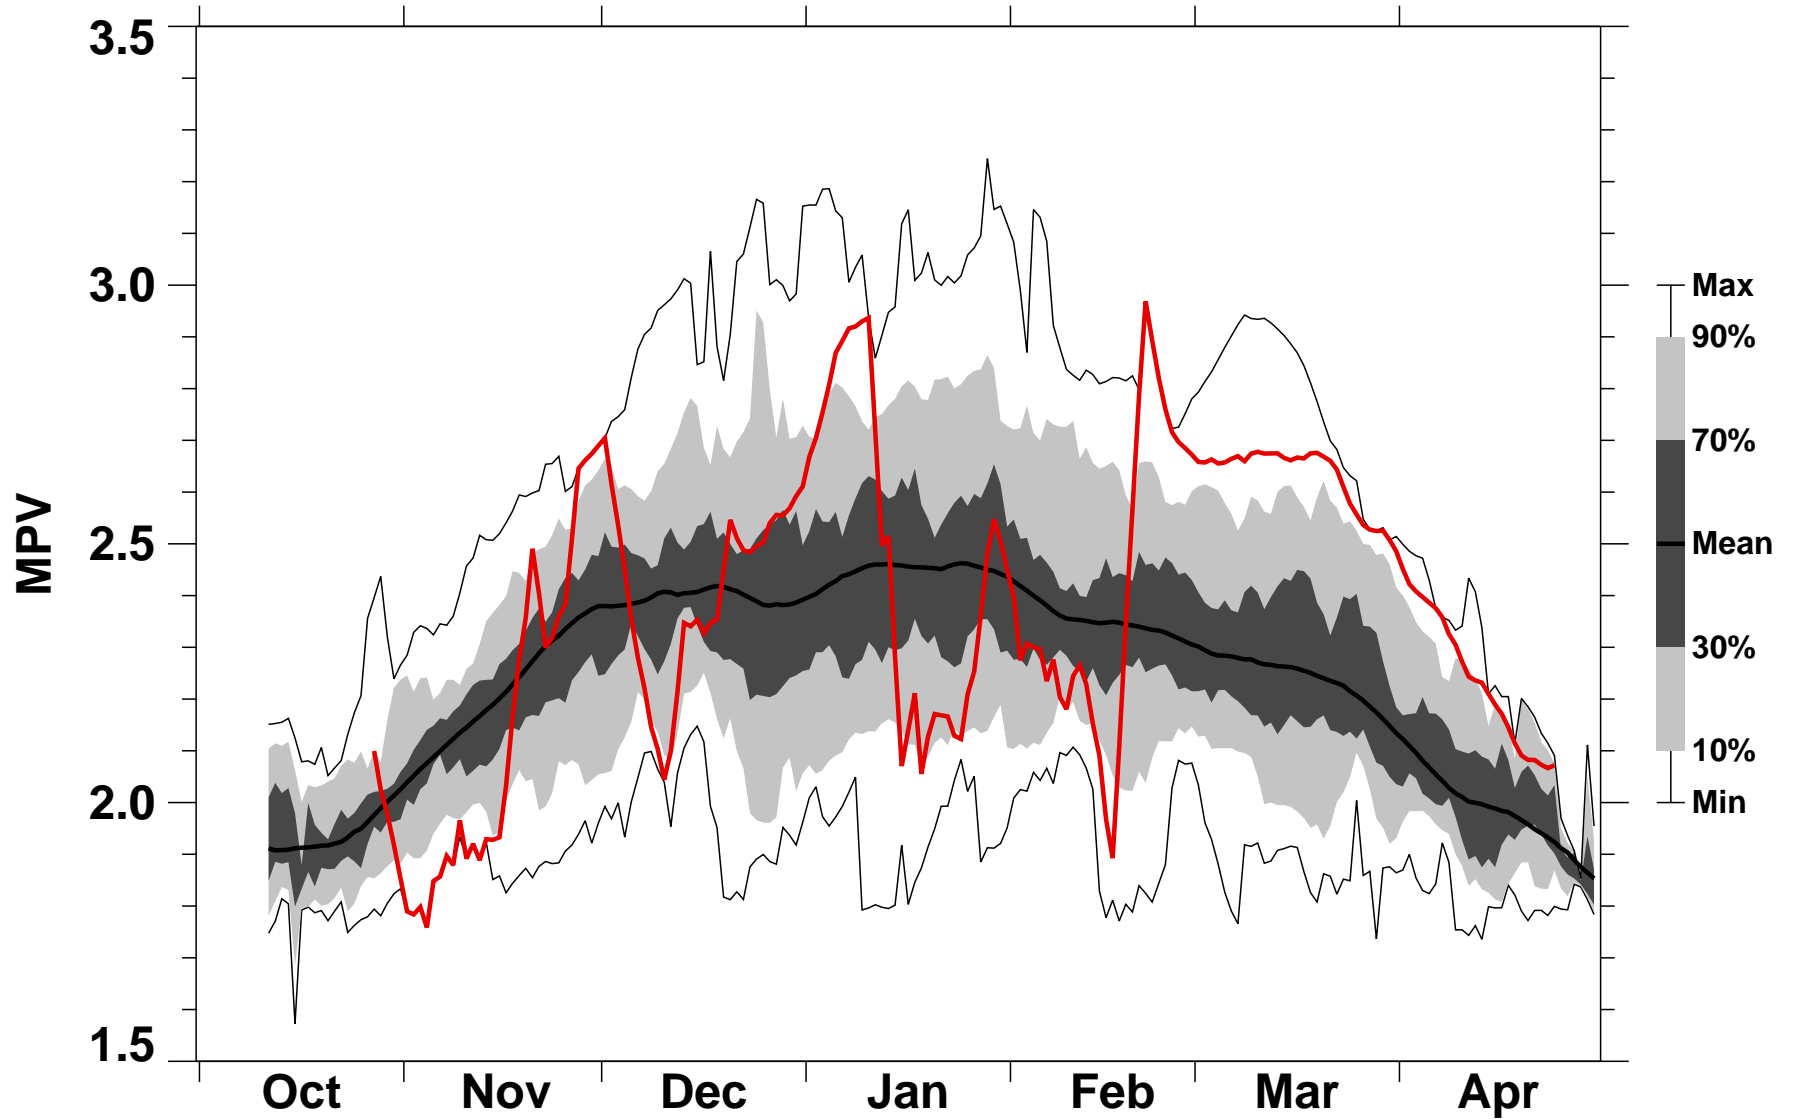

NH Vortex Edge 600 K MERRA

1978/1979-2011/2012

2009/2010

P. Newman (NASA), E. Nash (SSAI), S. Pawson (NASA)

5-day smoother applied