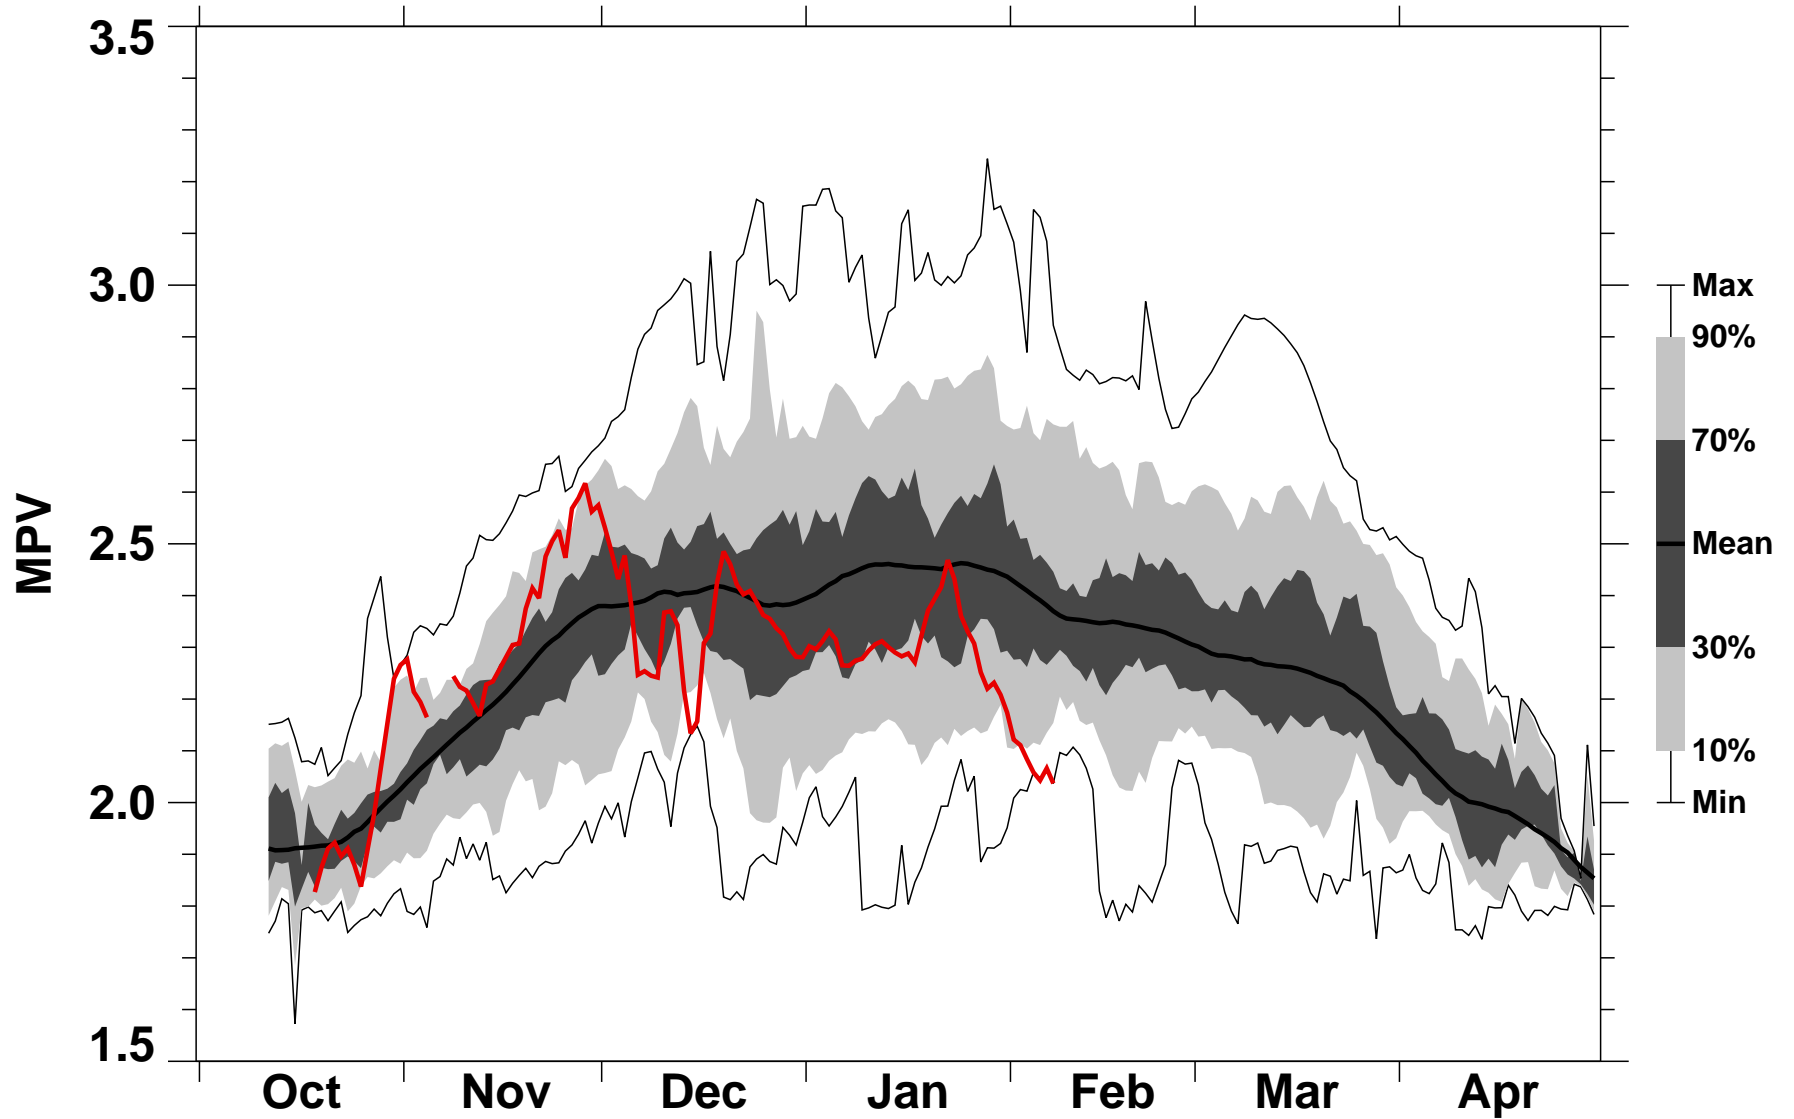

# NH Vortex Edge 600 K MERRA

1978/1979-2011/2012

2008/2009

P. Newman (NASA), E. Nash (SSAI), S. Pawson (NASA)

5-day smoother applied