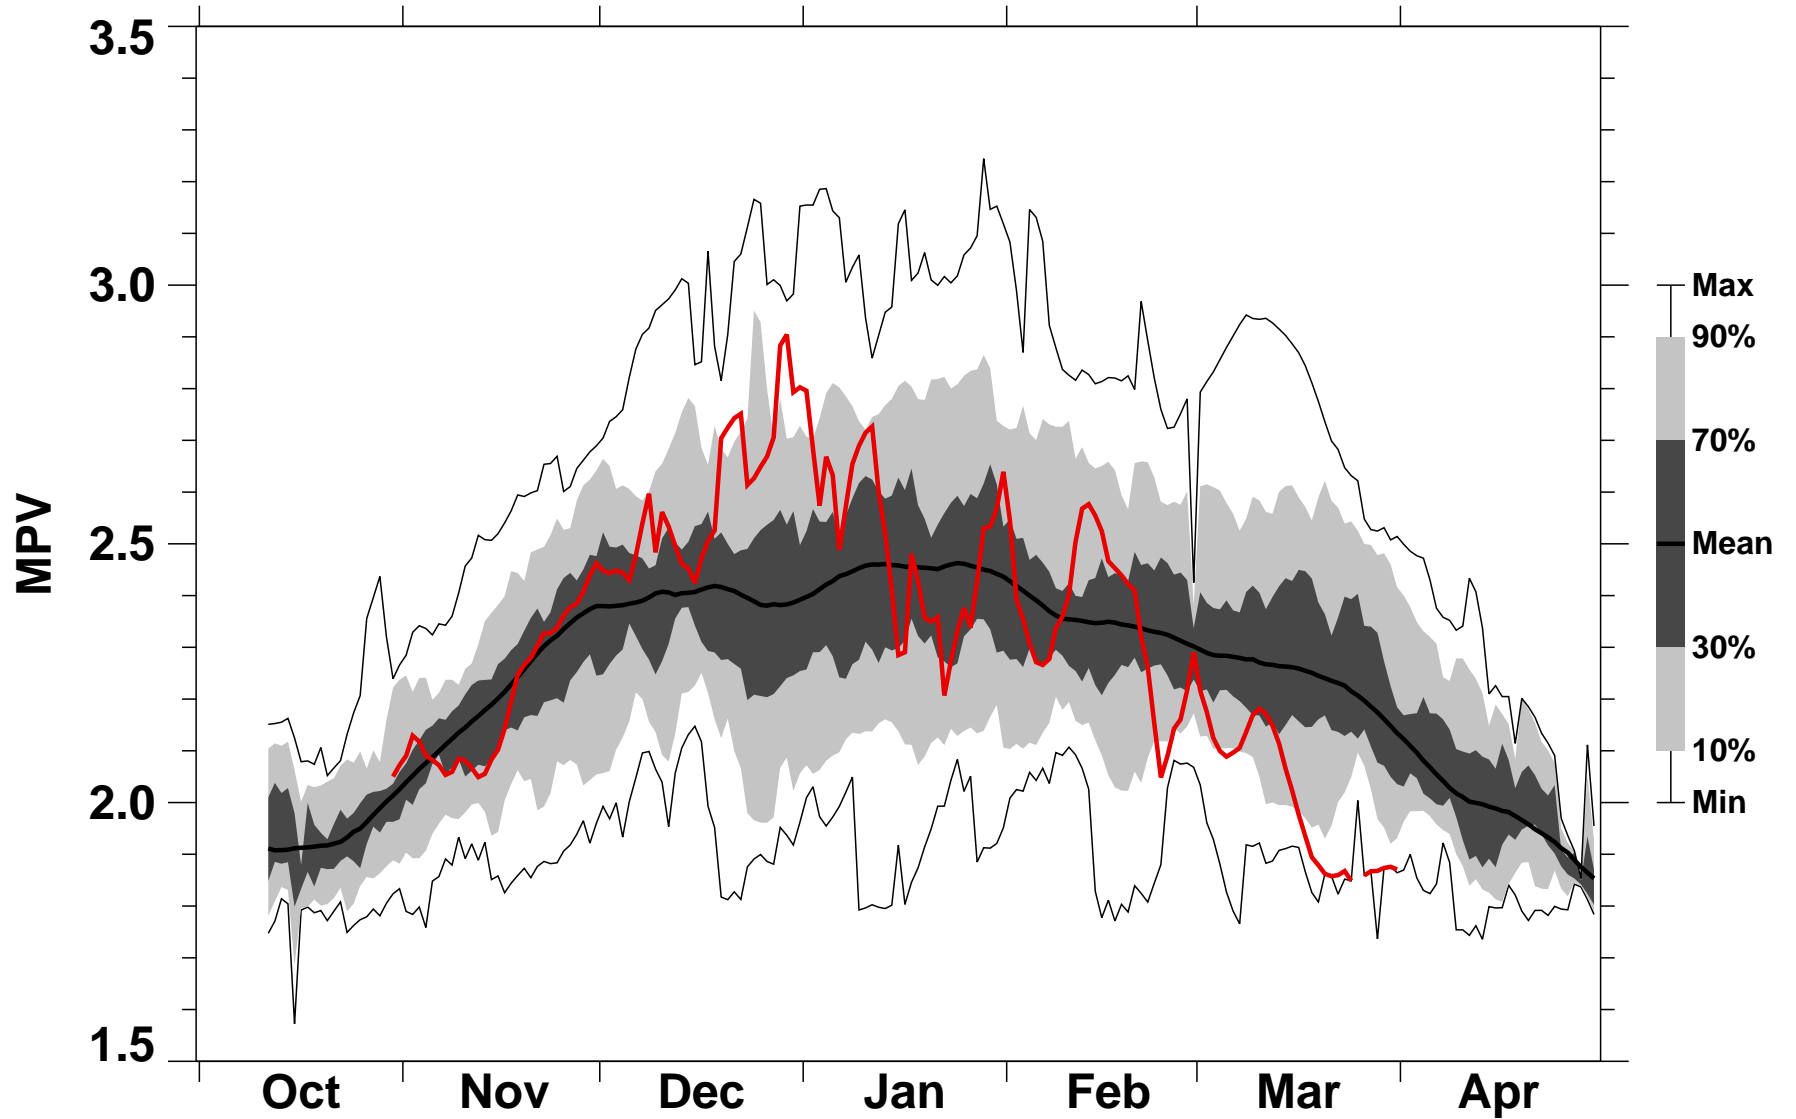

NH Vortex Edge 600 K MERRA

1978/1979-2011/2012

2007/2008

P. Newman (NASA), E. Nash (SSAI), S. Pawson (NASA)

5-day smoother applied