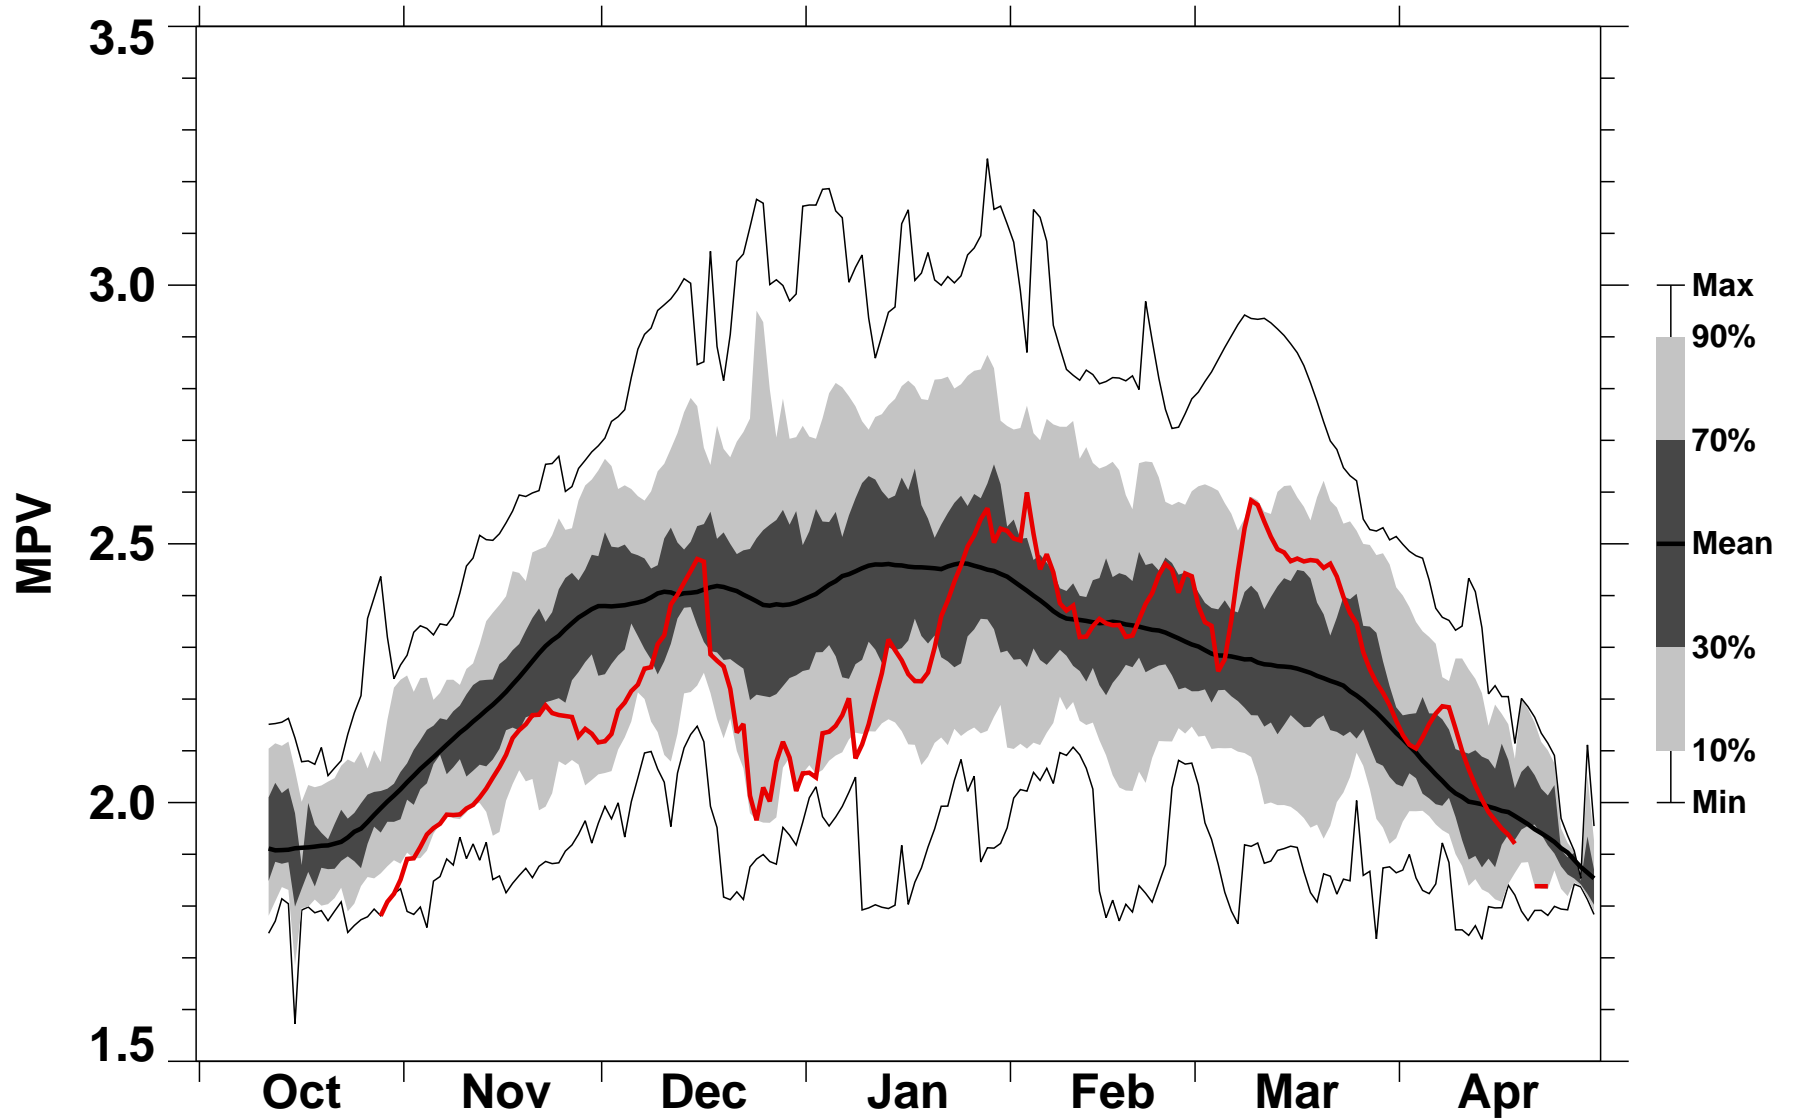

NH Vortex Edge 600 K MERRA

1978/1979-2011/2012

2006/2007

P. Newman (NASA), E. Nash (SSAI), S. Pawson (NASA)

5-day smoother applied