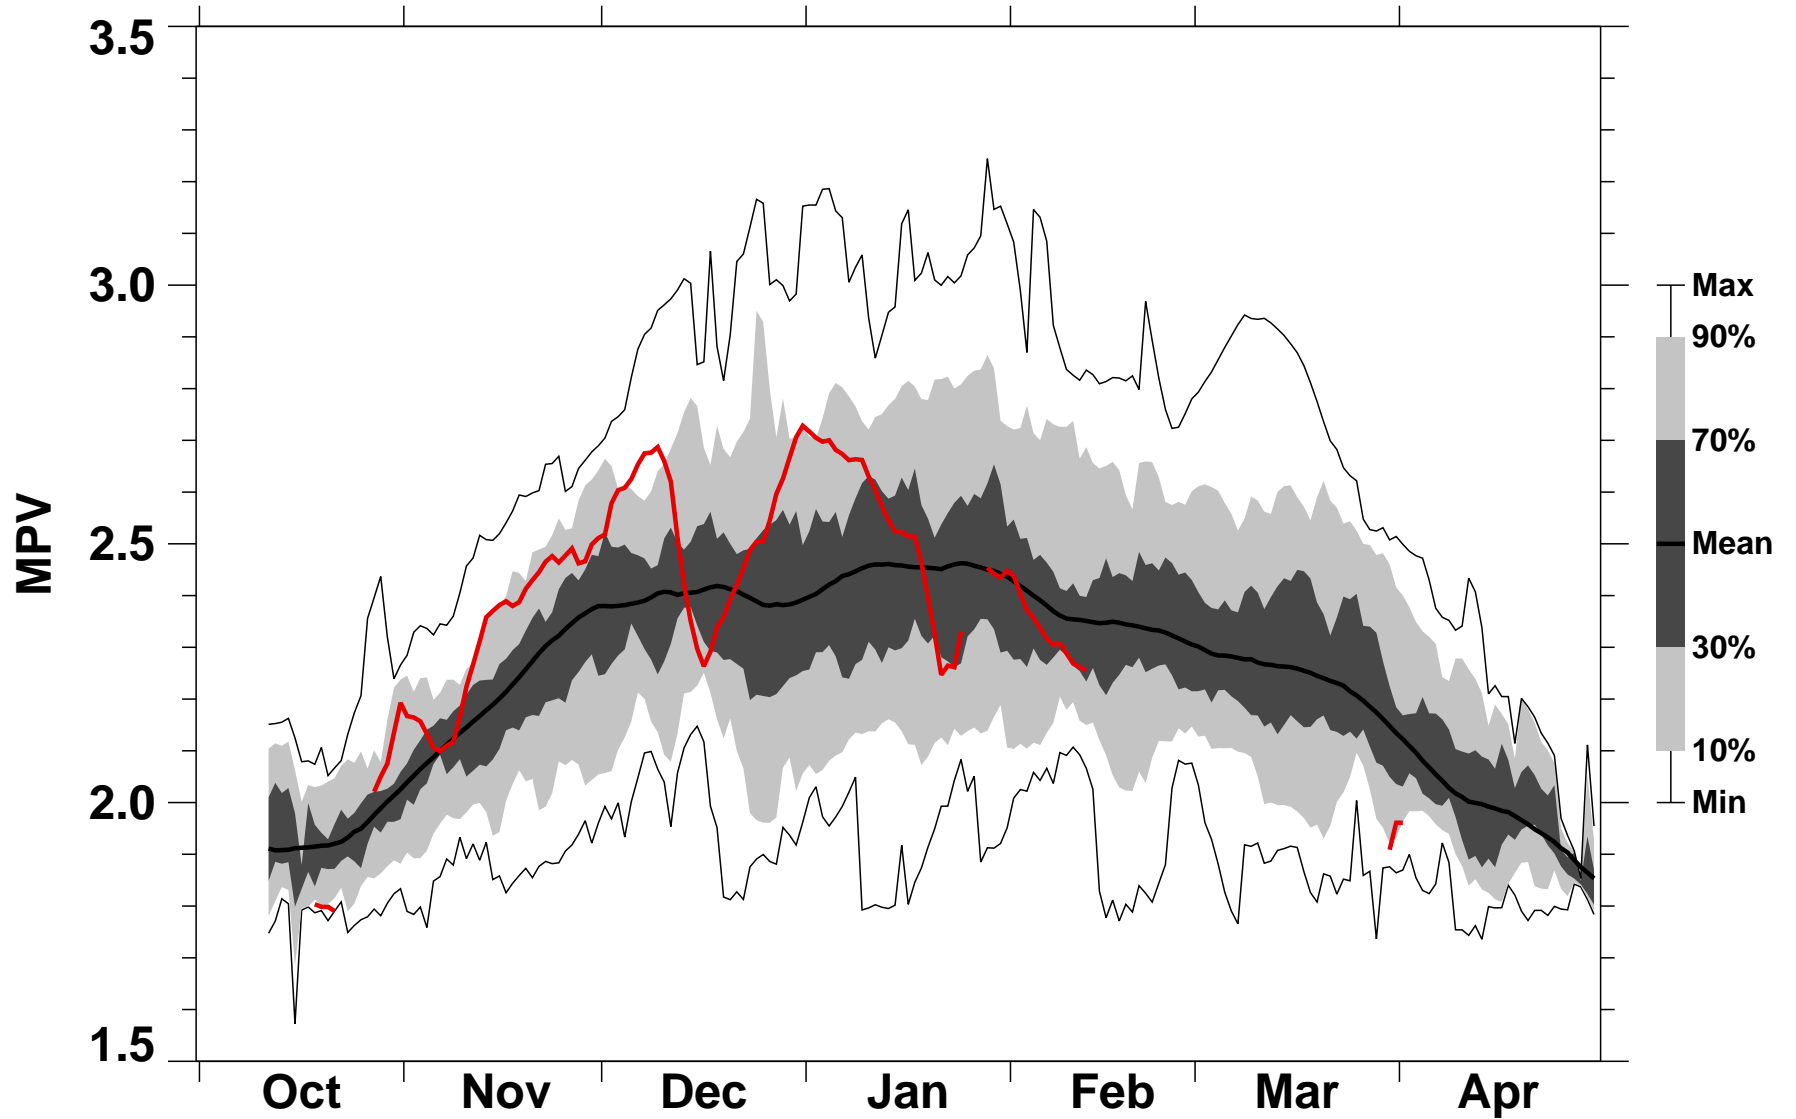

NH Vortex Edge 600 K MERRA

1978/1979-2011/2012

2005/2006

P. Newman (NASA), E. Nash (SSAI), S. Pawson (NASA)

5-day smoother applied