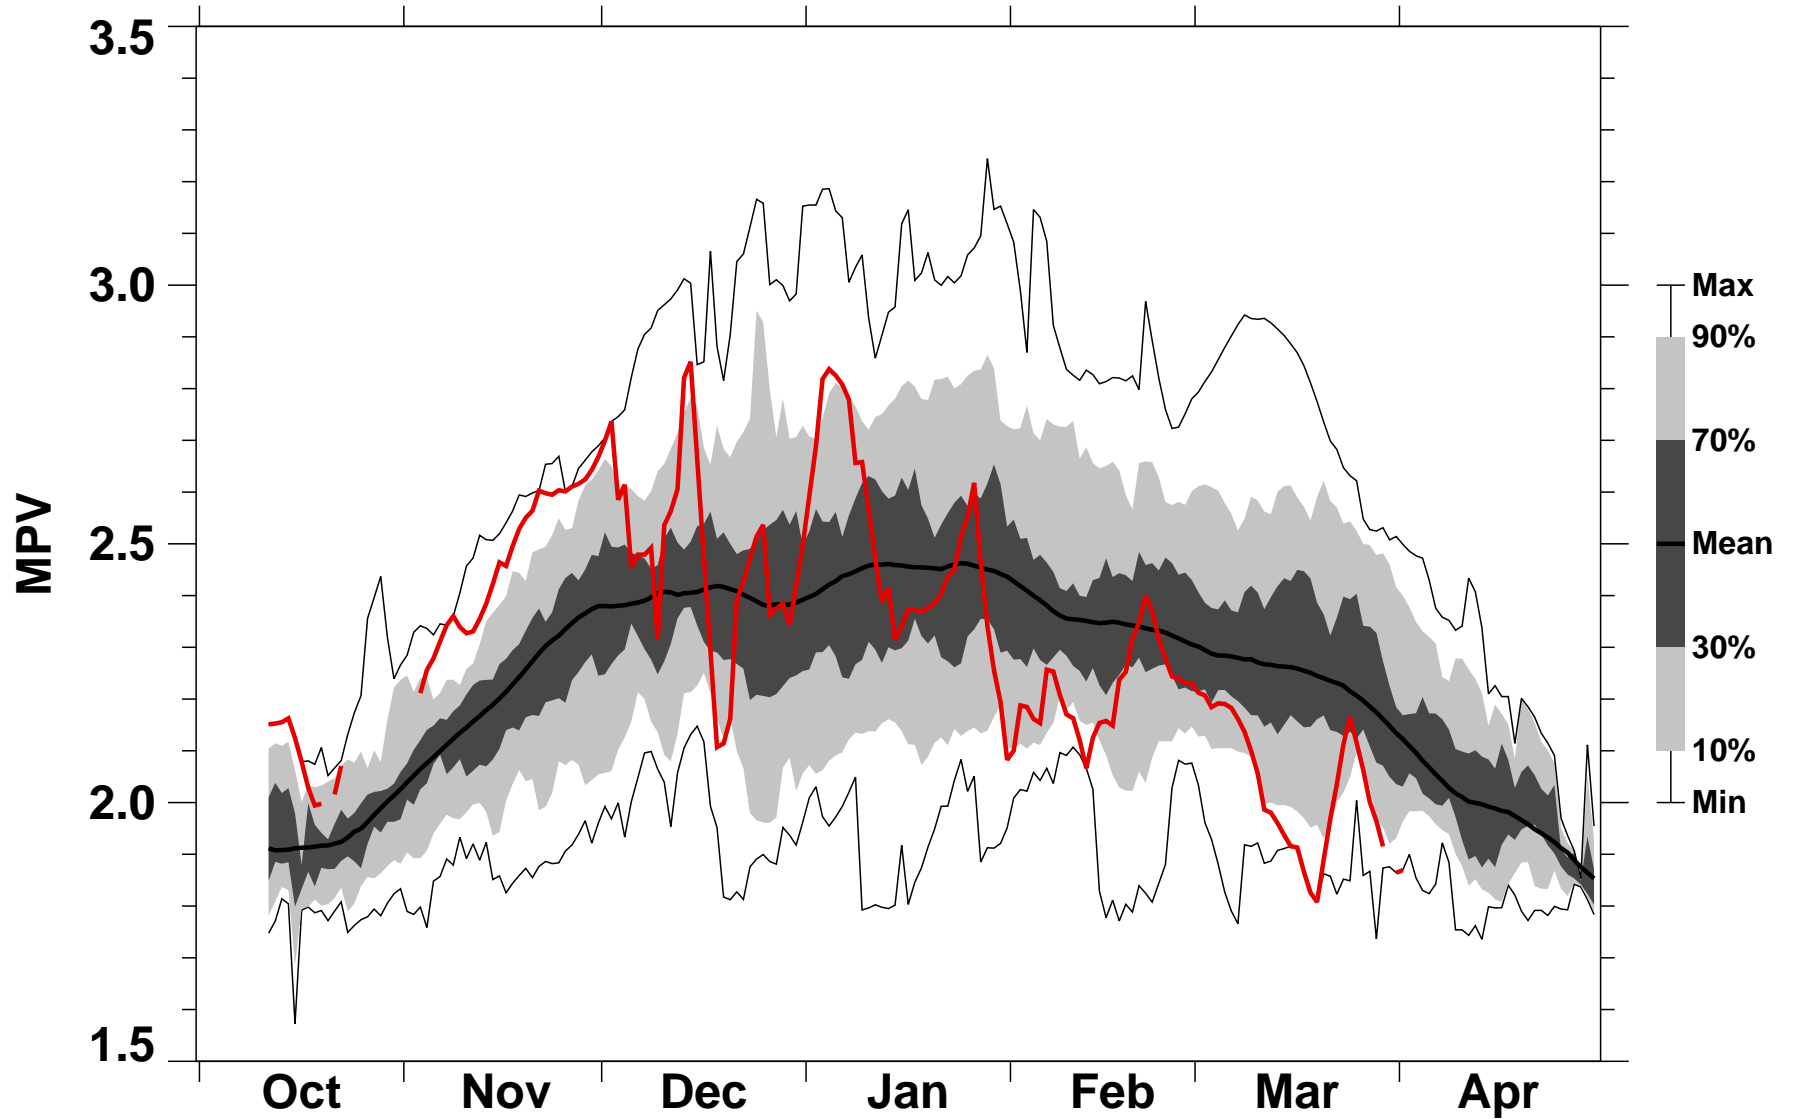

NH Vortex Edge 600 K MERRA

1978/1979-2011/2012

2004/2005

P. Newman (NASA), E. Nash (SSAI), S. Pawson (NASA)

5-day smoother applied