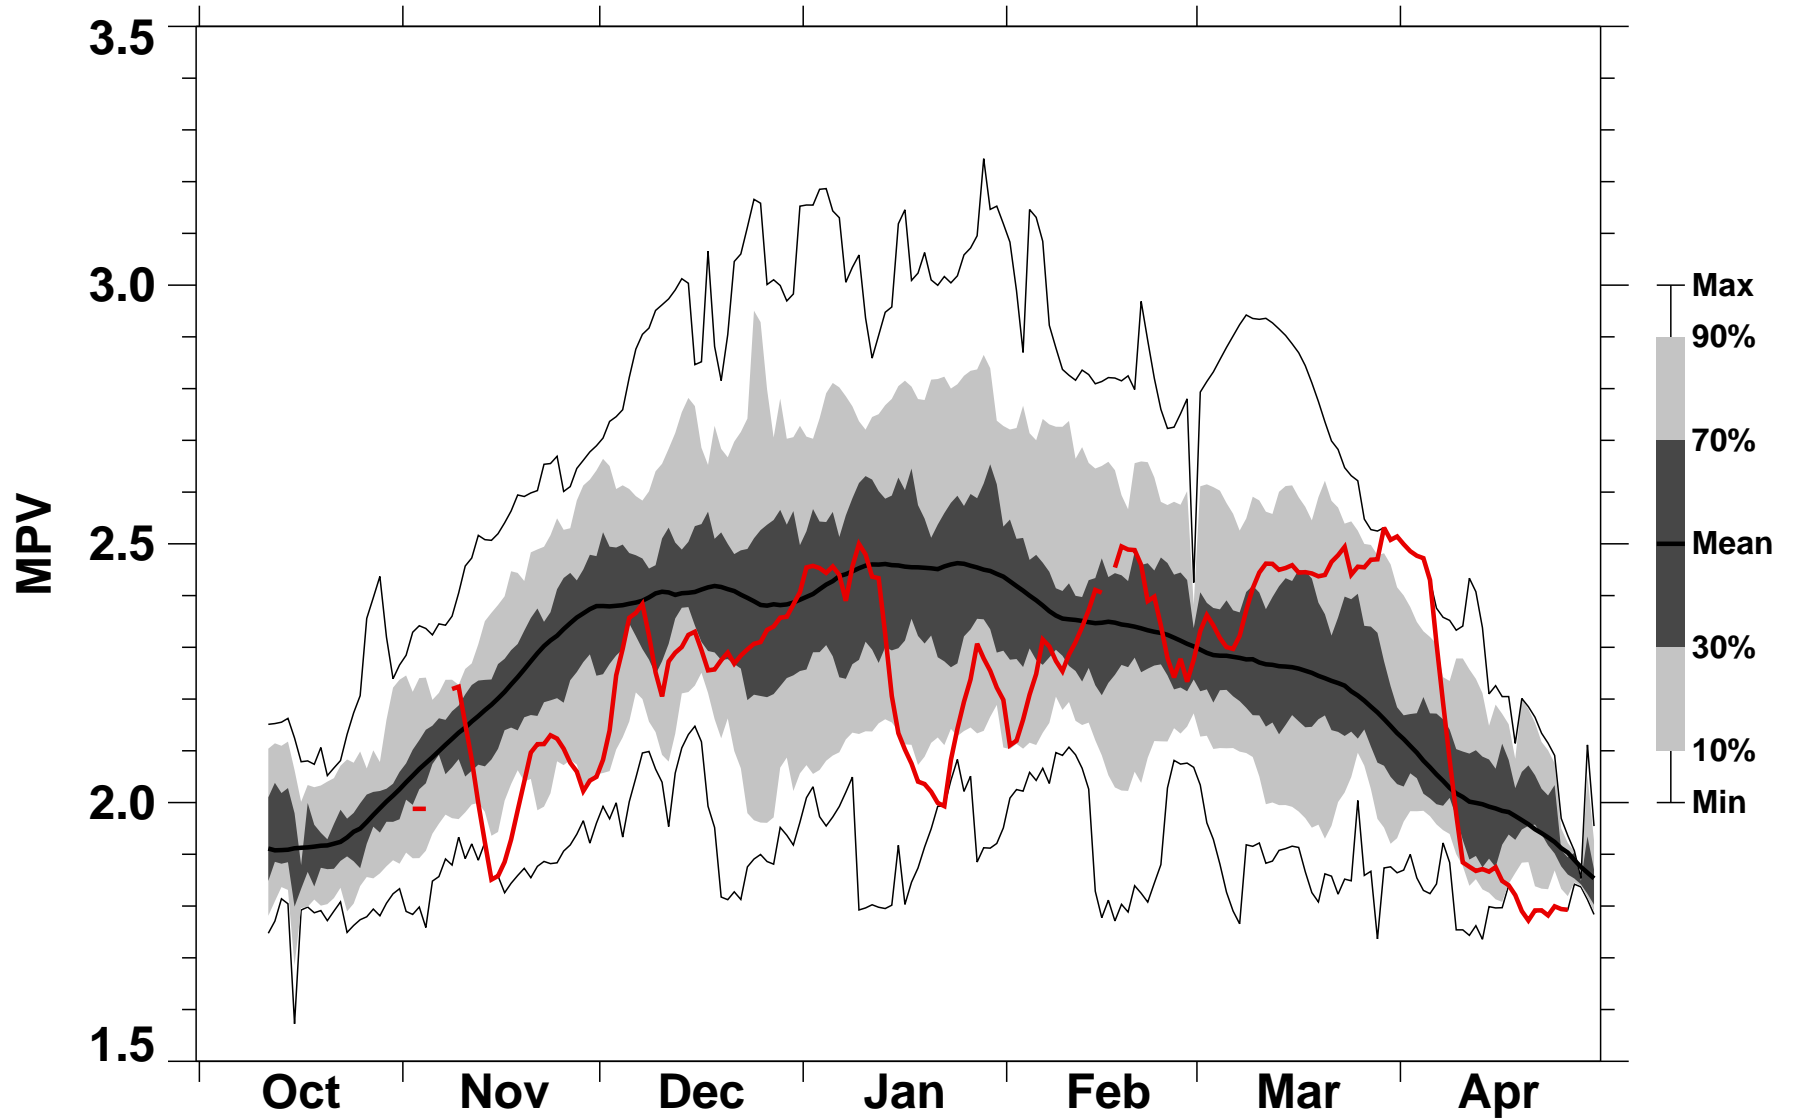

NH Vortex Edge 600 K MERRA

1978/1979-2011/2012

2003/2004

P. Newman (NASA), E. Nash (SSAI), S. Pawson (NASA)

5-day smoother applied