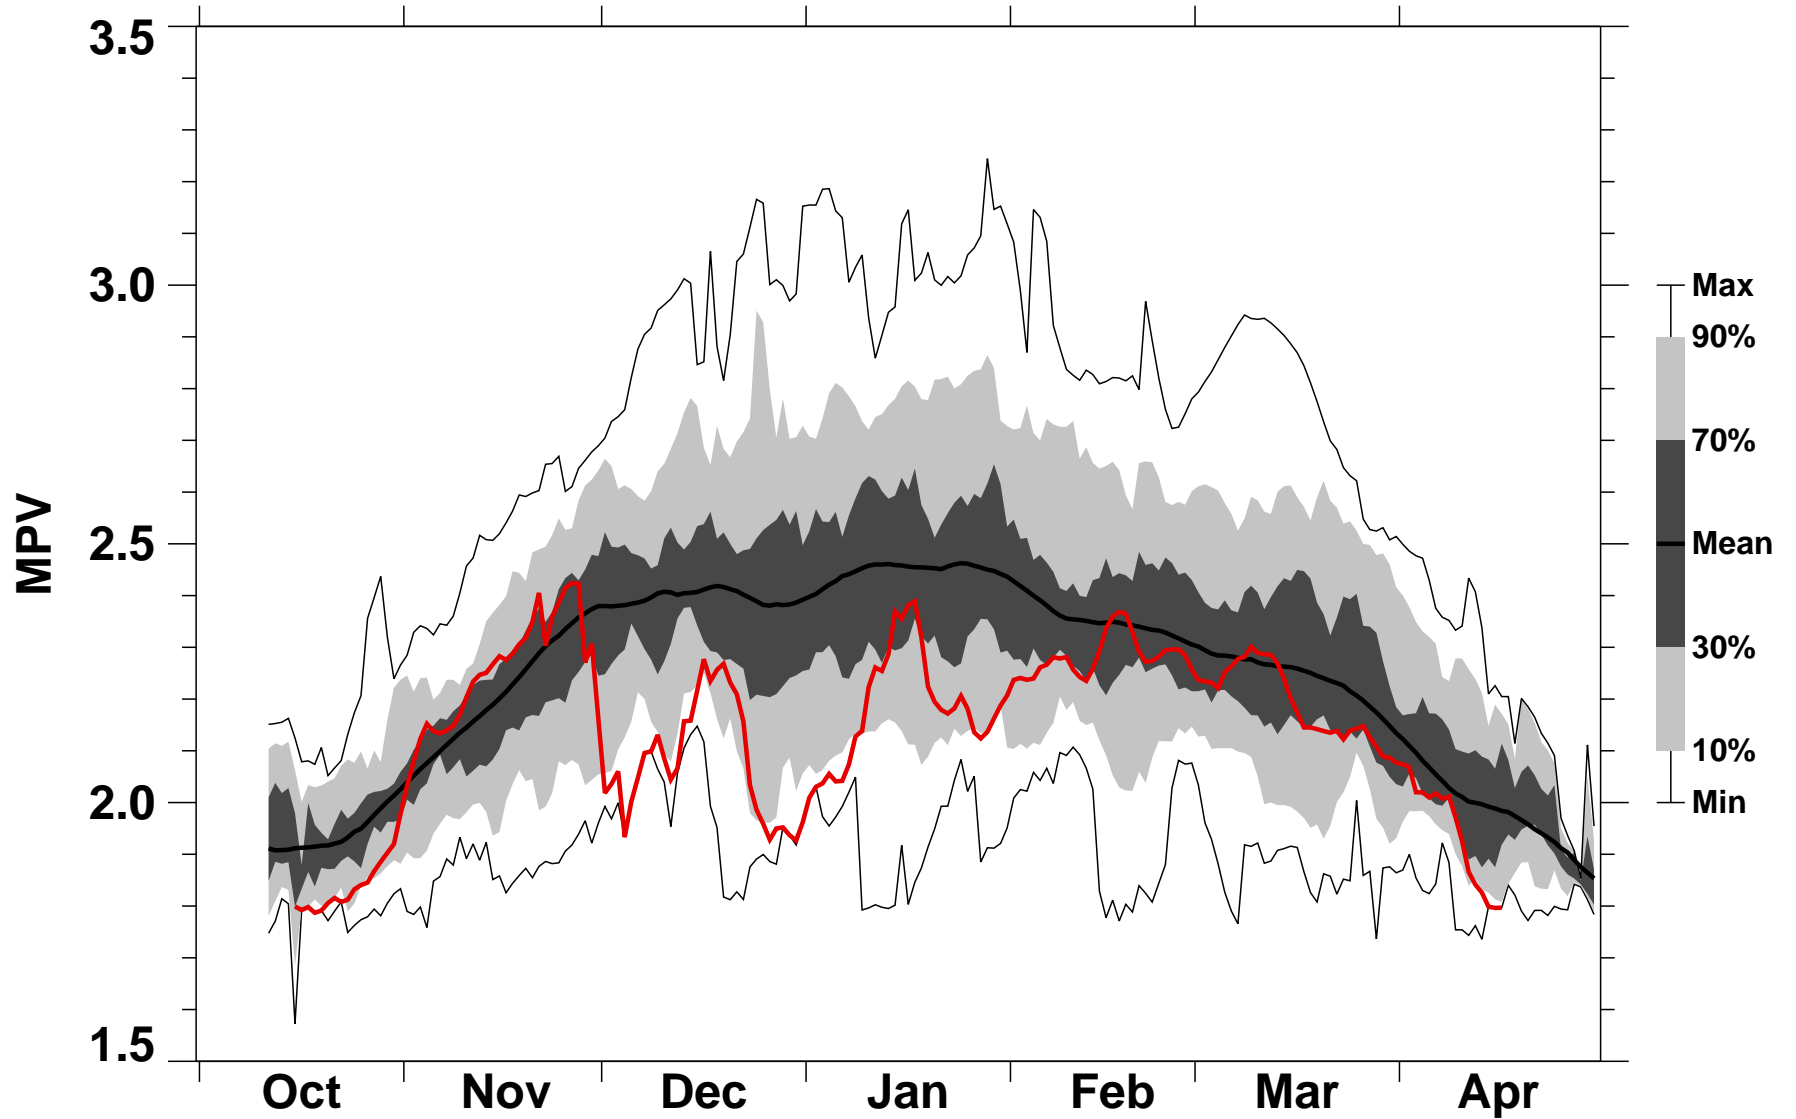

NH Vortex Edge 600 K MERRA

1978/1979-2011/2012

2002/2003

P. Newman (NASA), E. Nash (SSAI), S. Pawson (NASA)

5-day smoother applied