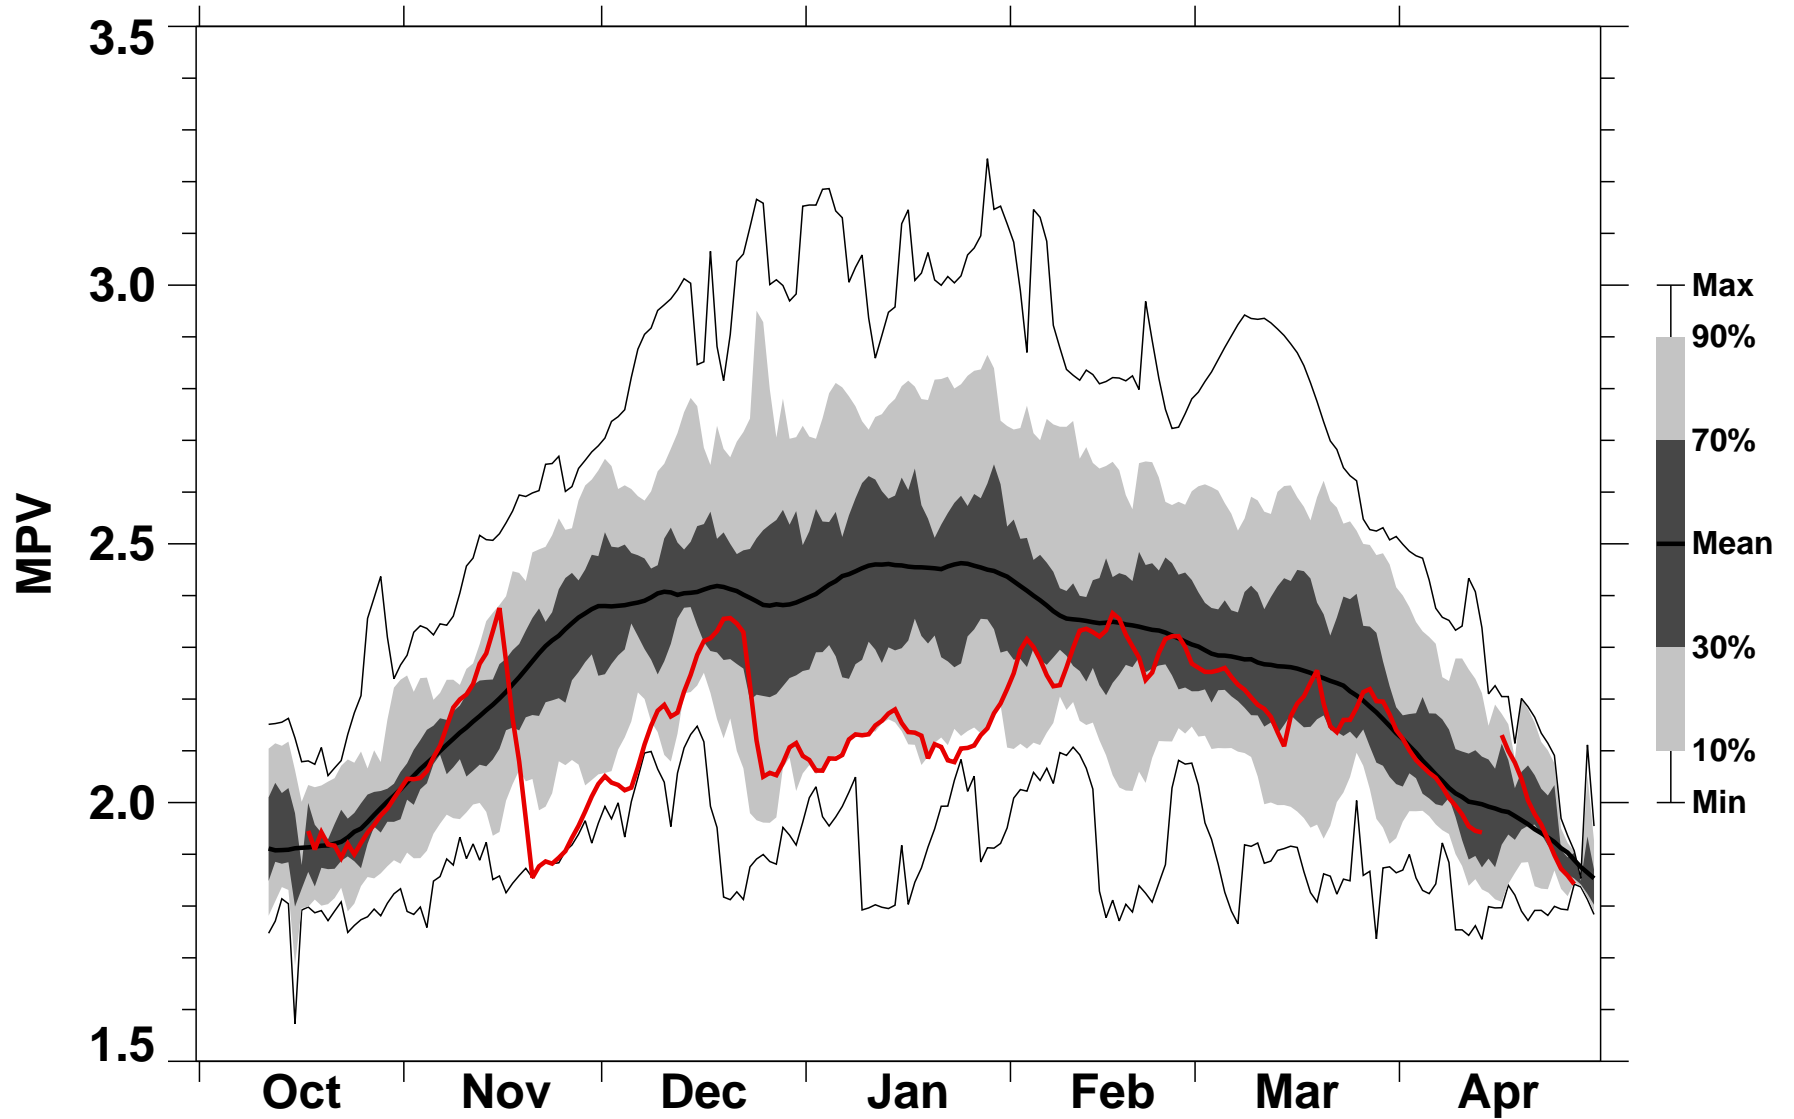

NH Vortex Edge 600 K MERRA

1978/1979-2011/2012

2001/2002

P. Newman (NASA), E. Nash (SSAI), S. Pawson (NASA)

5-day smoother applied