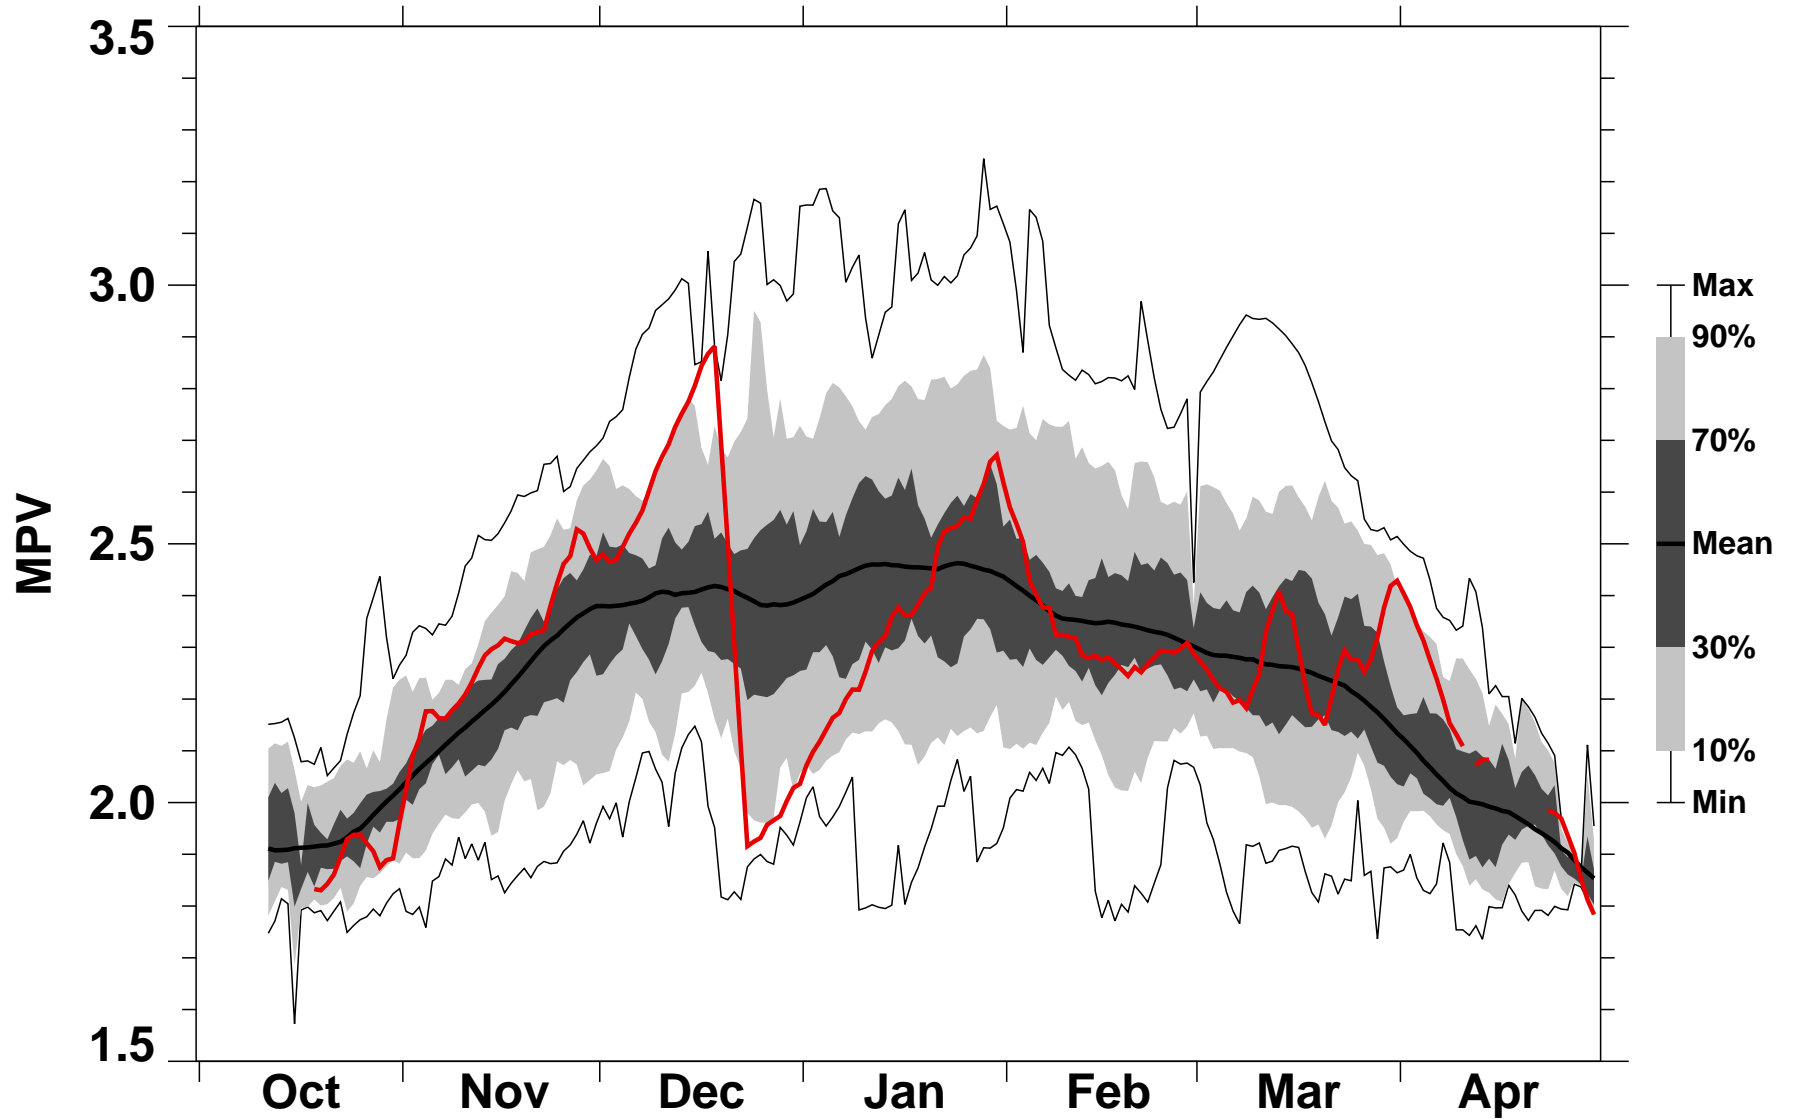

NH Vortex Edge 600 K MERRA

1978/1979-2011/2012

1999/2000

P. Newman (NASA), E. Nash (SSAI), S. Pawson (NASA)

5-day smoother applied