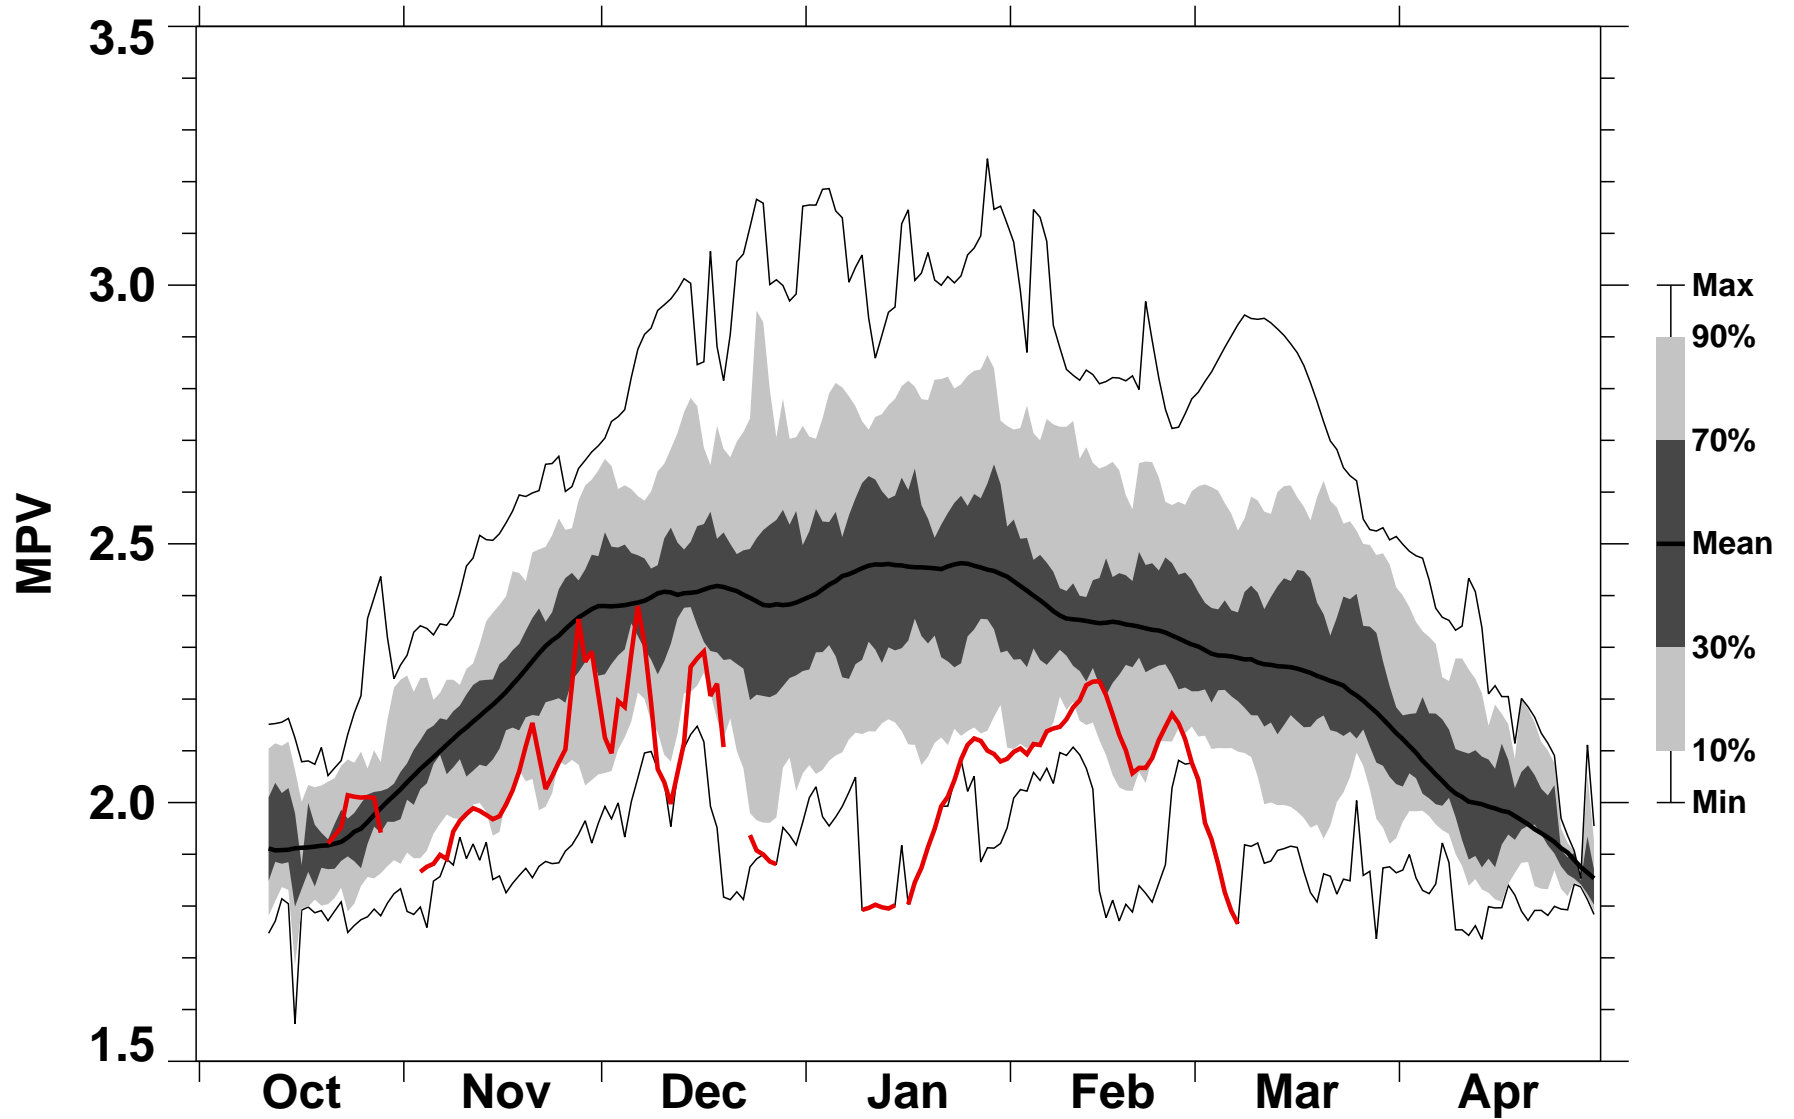

# NH Vortex Edge 600 K MERRA

1978/1979-2011/2012

1998/1999

P. Newman (NASA), E. Nash (SSAI), S. Pawson (NASA)

5-day smoother applied