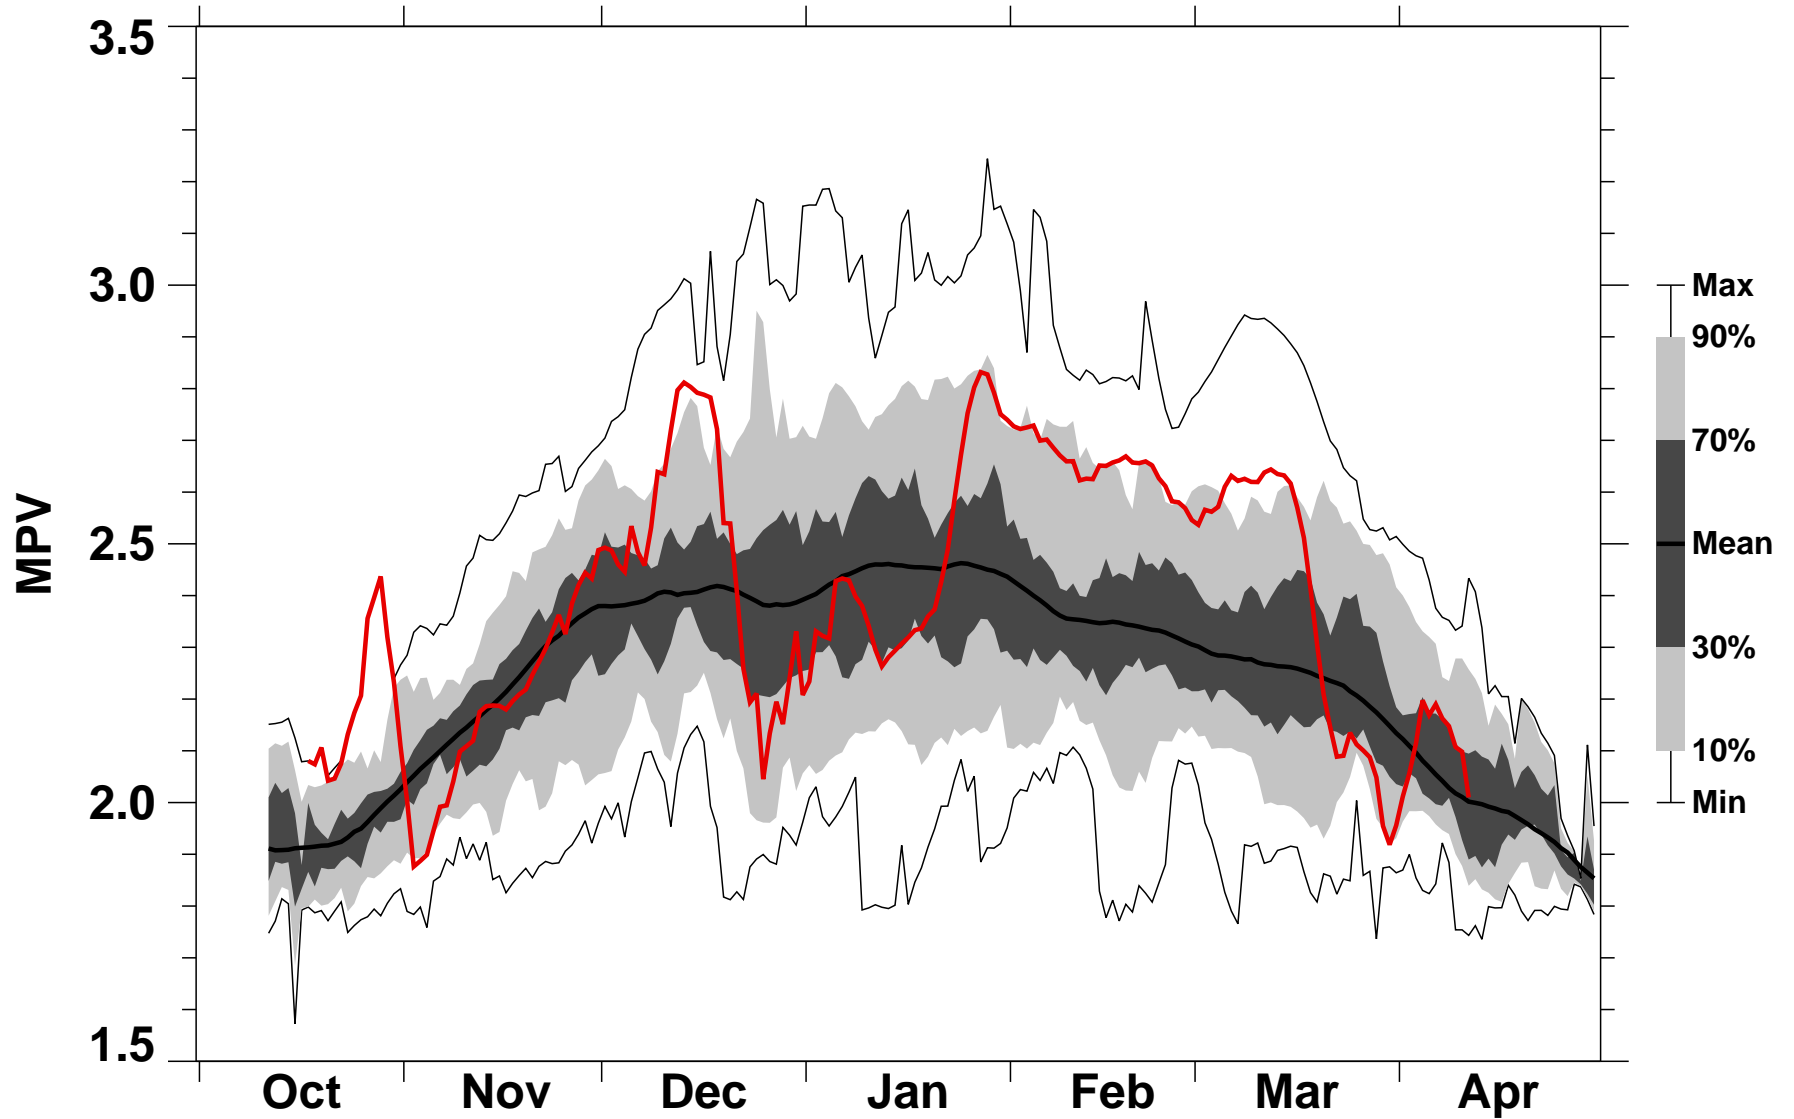

# NH Vortex Edge 600 K MERRA

1978/1979-2011/2012

1997/1998

P. Newman (NASA), E. Nash (SSAI), S. Pawson (NASA)

5-day smoother applied