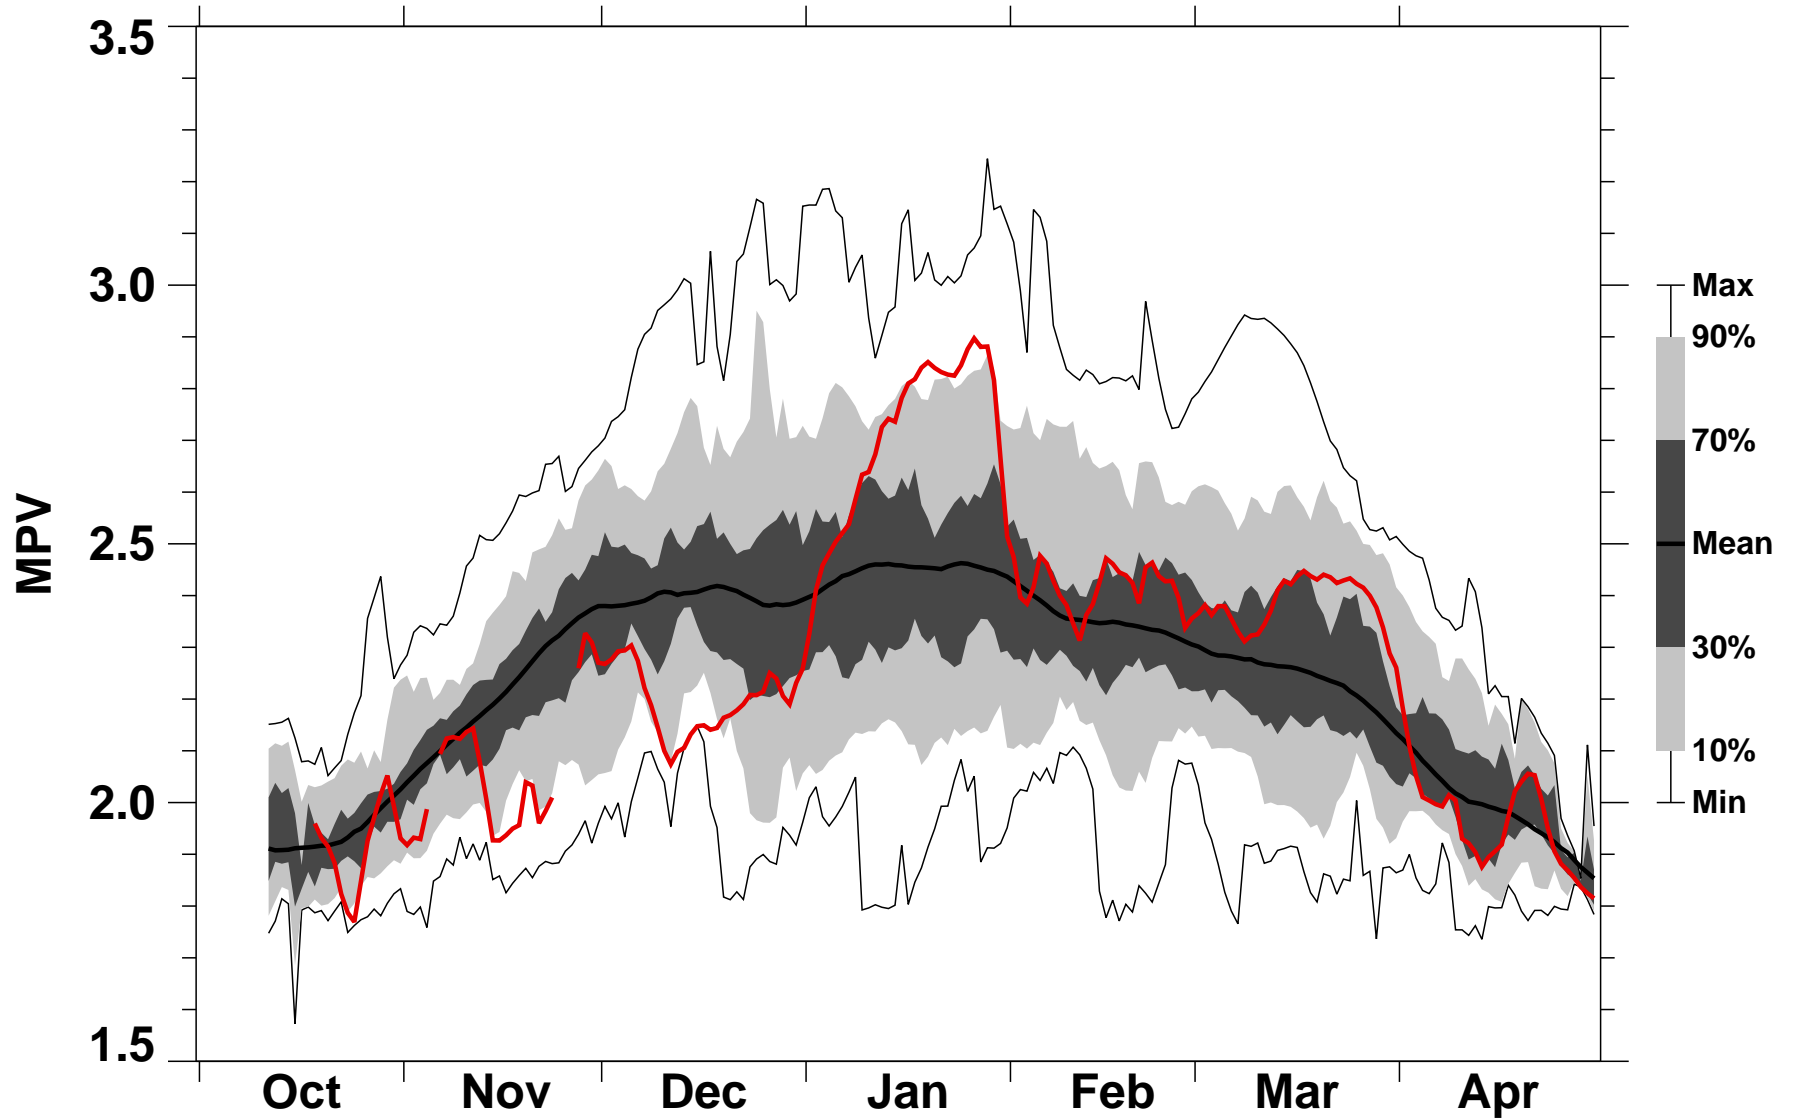

NH Vortex Edge 600 K MERRA

1978/1979-2011/2012

1996/1997

P. Newman (NASA), E. Nash (SSAI), S. Pawson (NASA)

5-day smoother applied