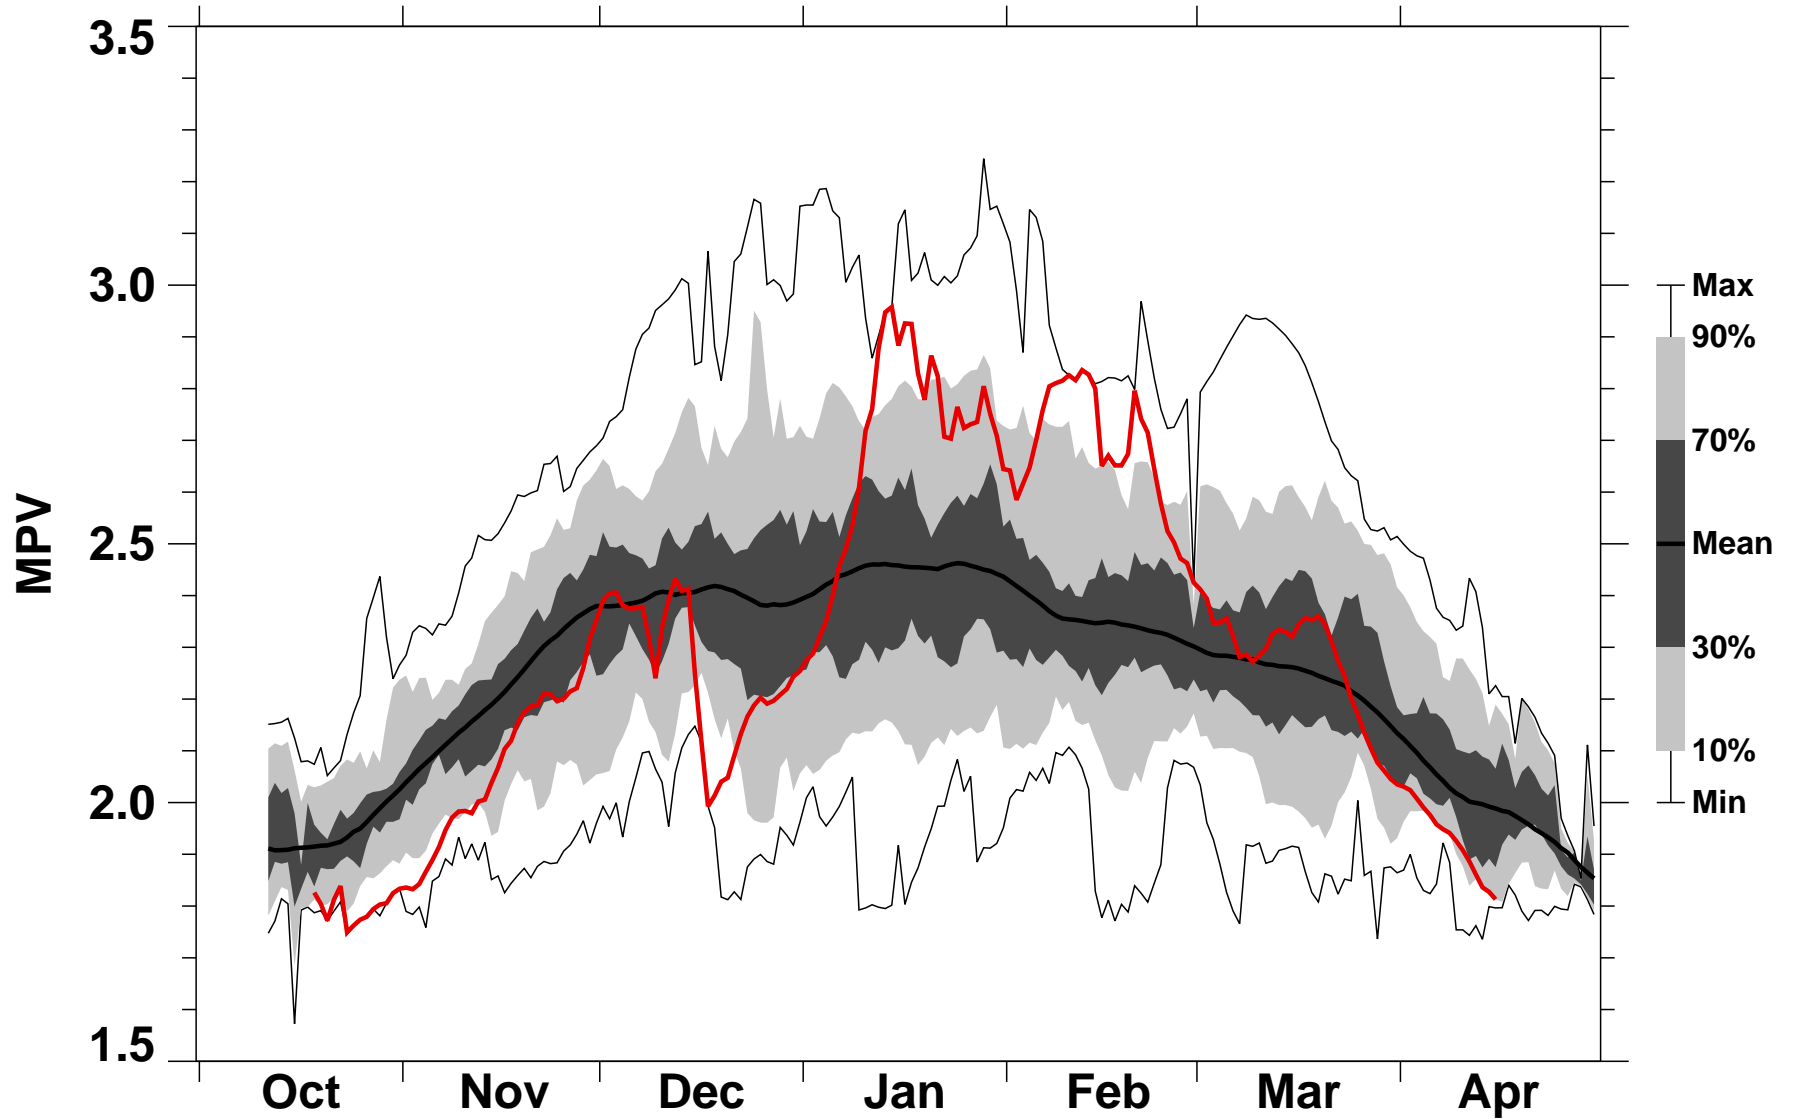

# NH Vortex Edge 600 K MERRA

1978/1979-2011/2012

1995/1996

P. Newman (NASA), E. Nash (SSAI), S. Pawson (NASA)

5-day smoother applied