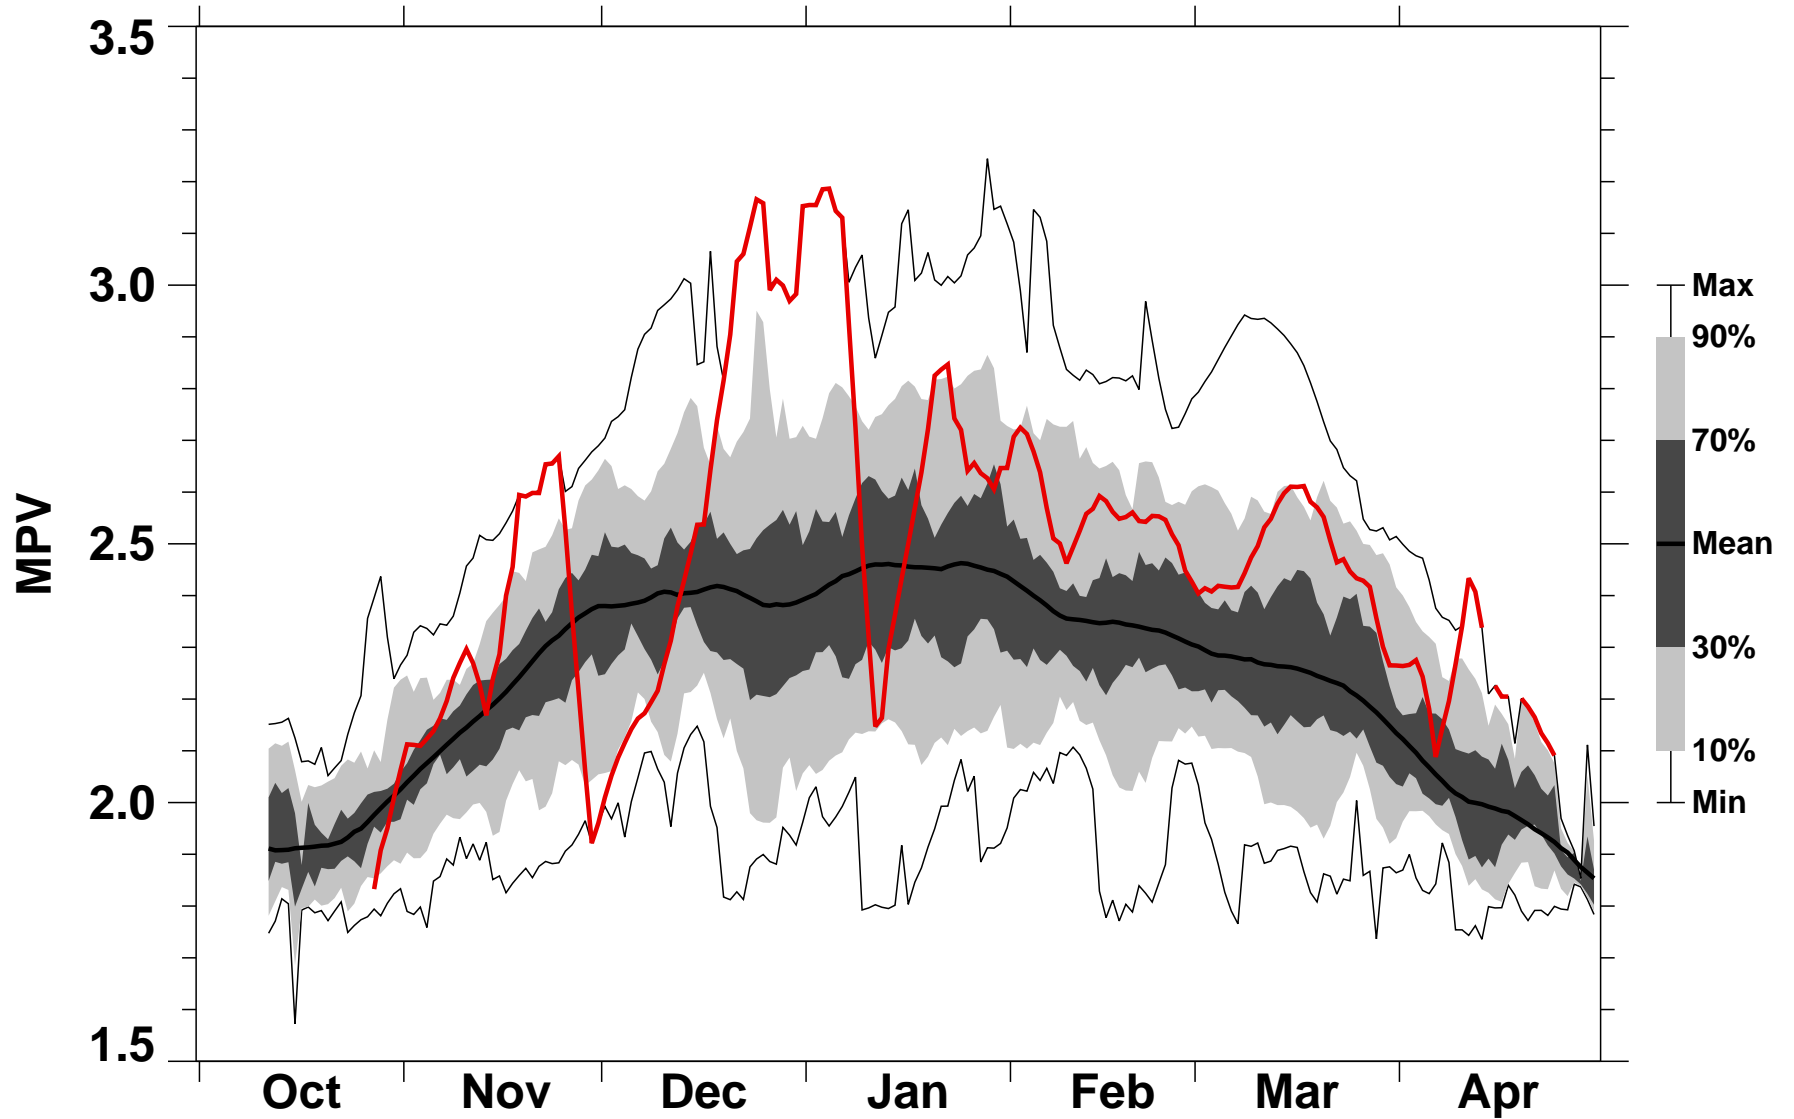

NH Vortex Edge 600 K MERRA

1978/1979-2011/2012

1994/1995

P. Newman (NASA), E. Nash (SSAI), S. Pawson (NASA)

5-day smoother applied