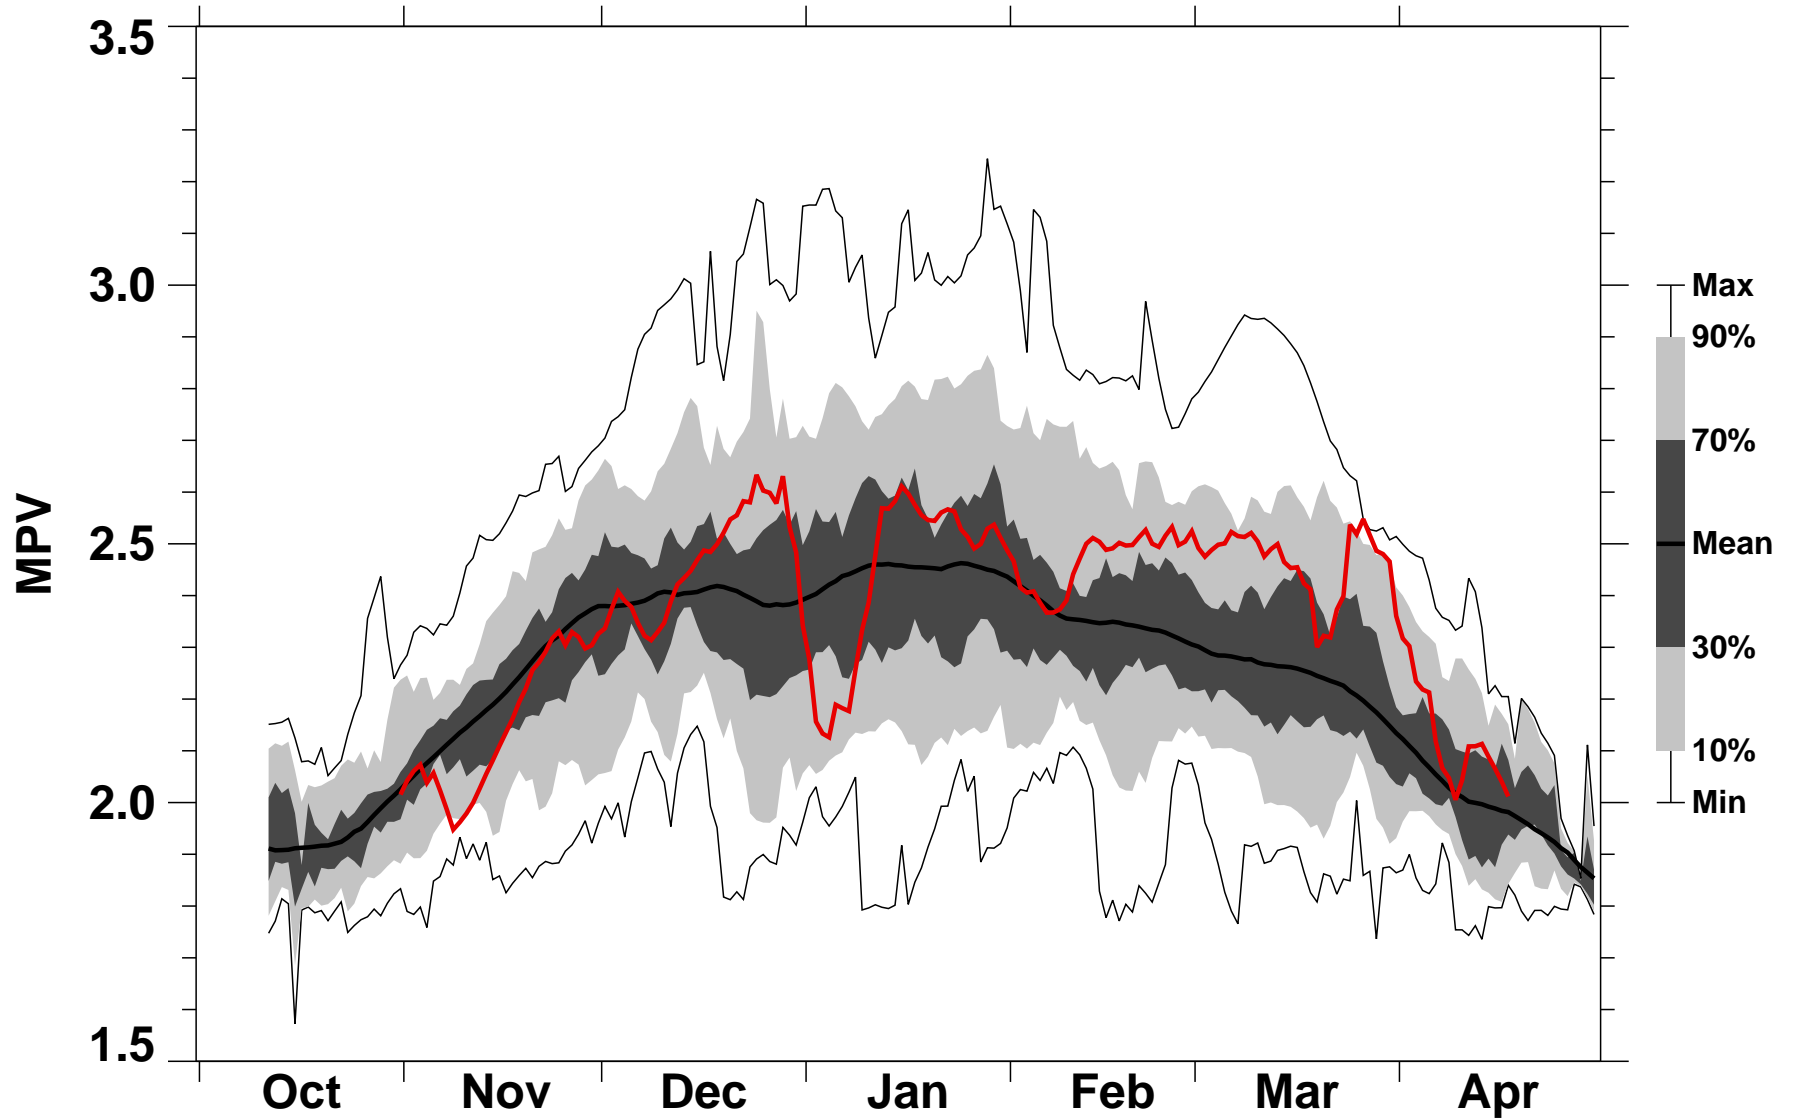

# NH Vortex Edge 600 K MERRA

1978/1979-2011/2012

1993/1994

P. Newman (NASA), E. Nash (SSAI), S. Pawson (NASA)

5-day smoother applied