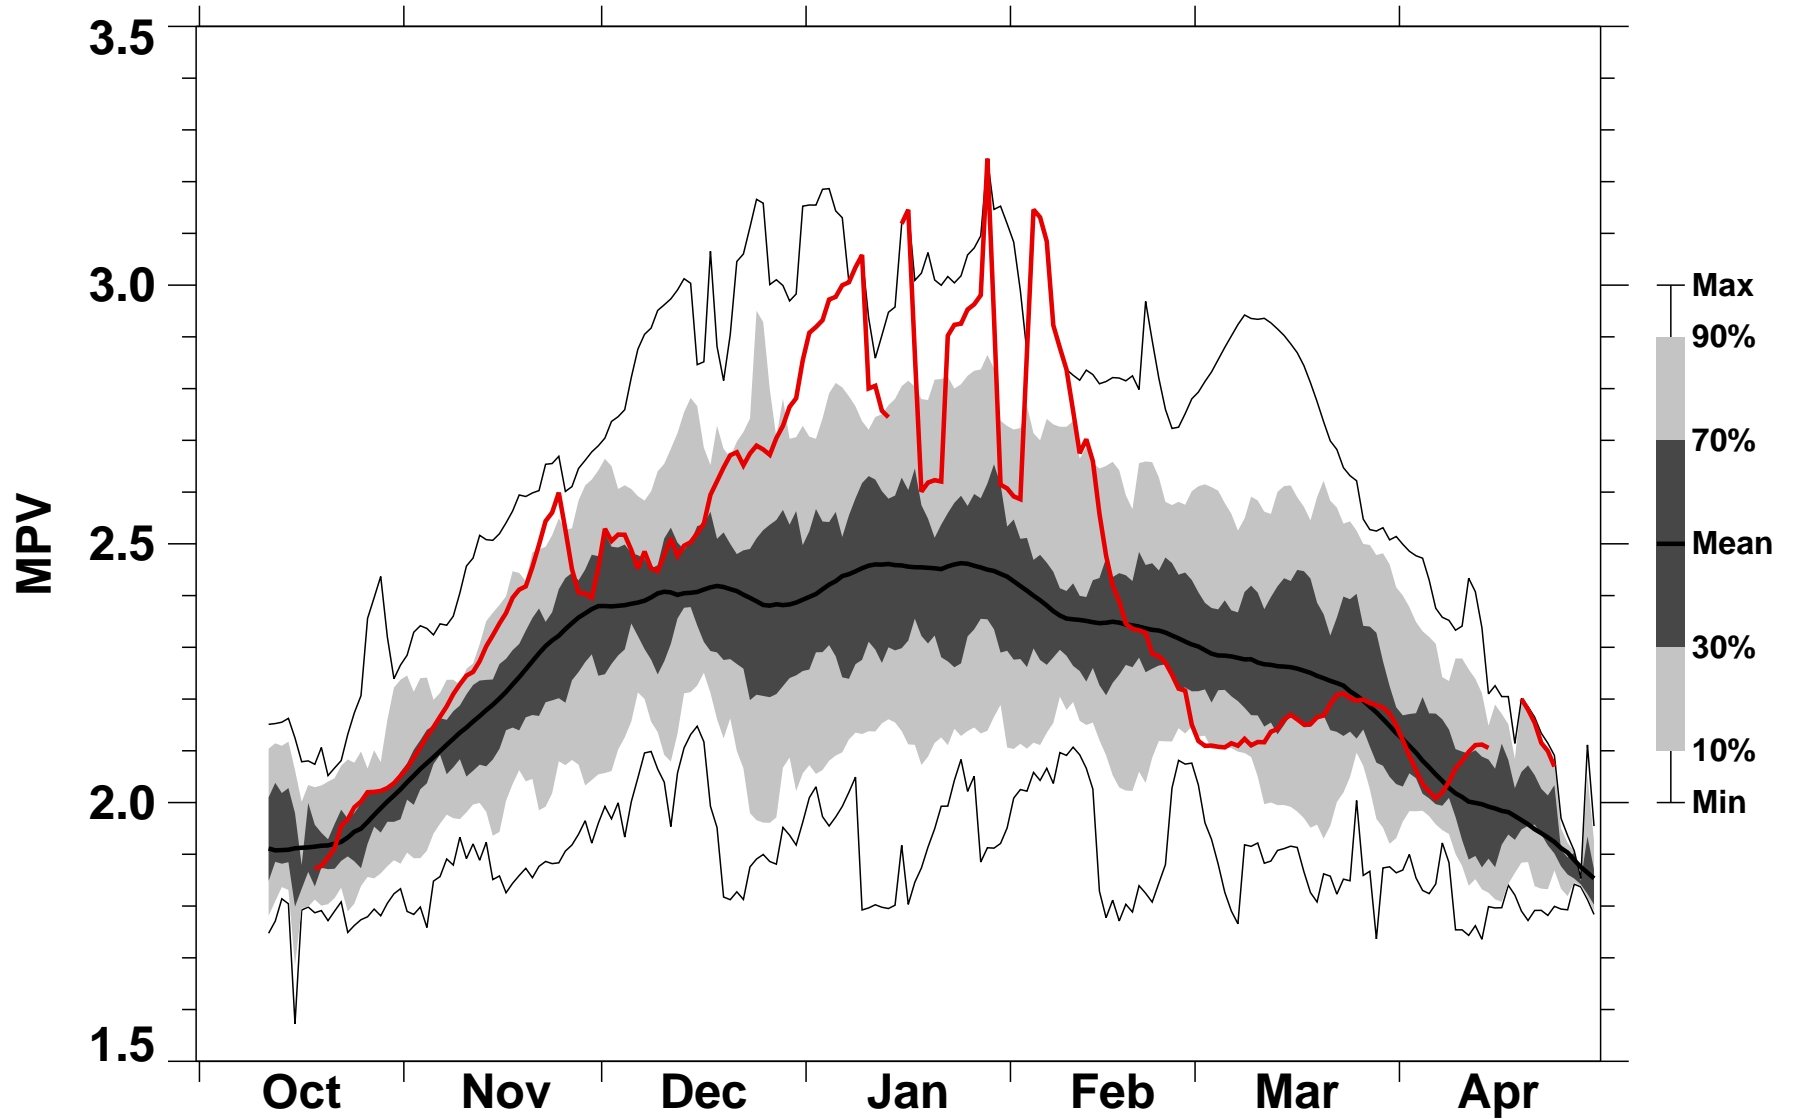

# NH Vortex Edge 600 K MERRA

1978/1979-2011/2012

1989/1990

P. Newman (NASA), E. Nash (SSAI), S. Pawson (NASA)

5-day smoother applied