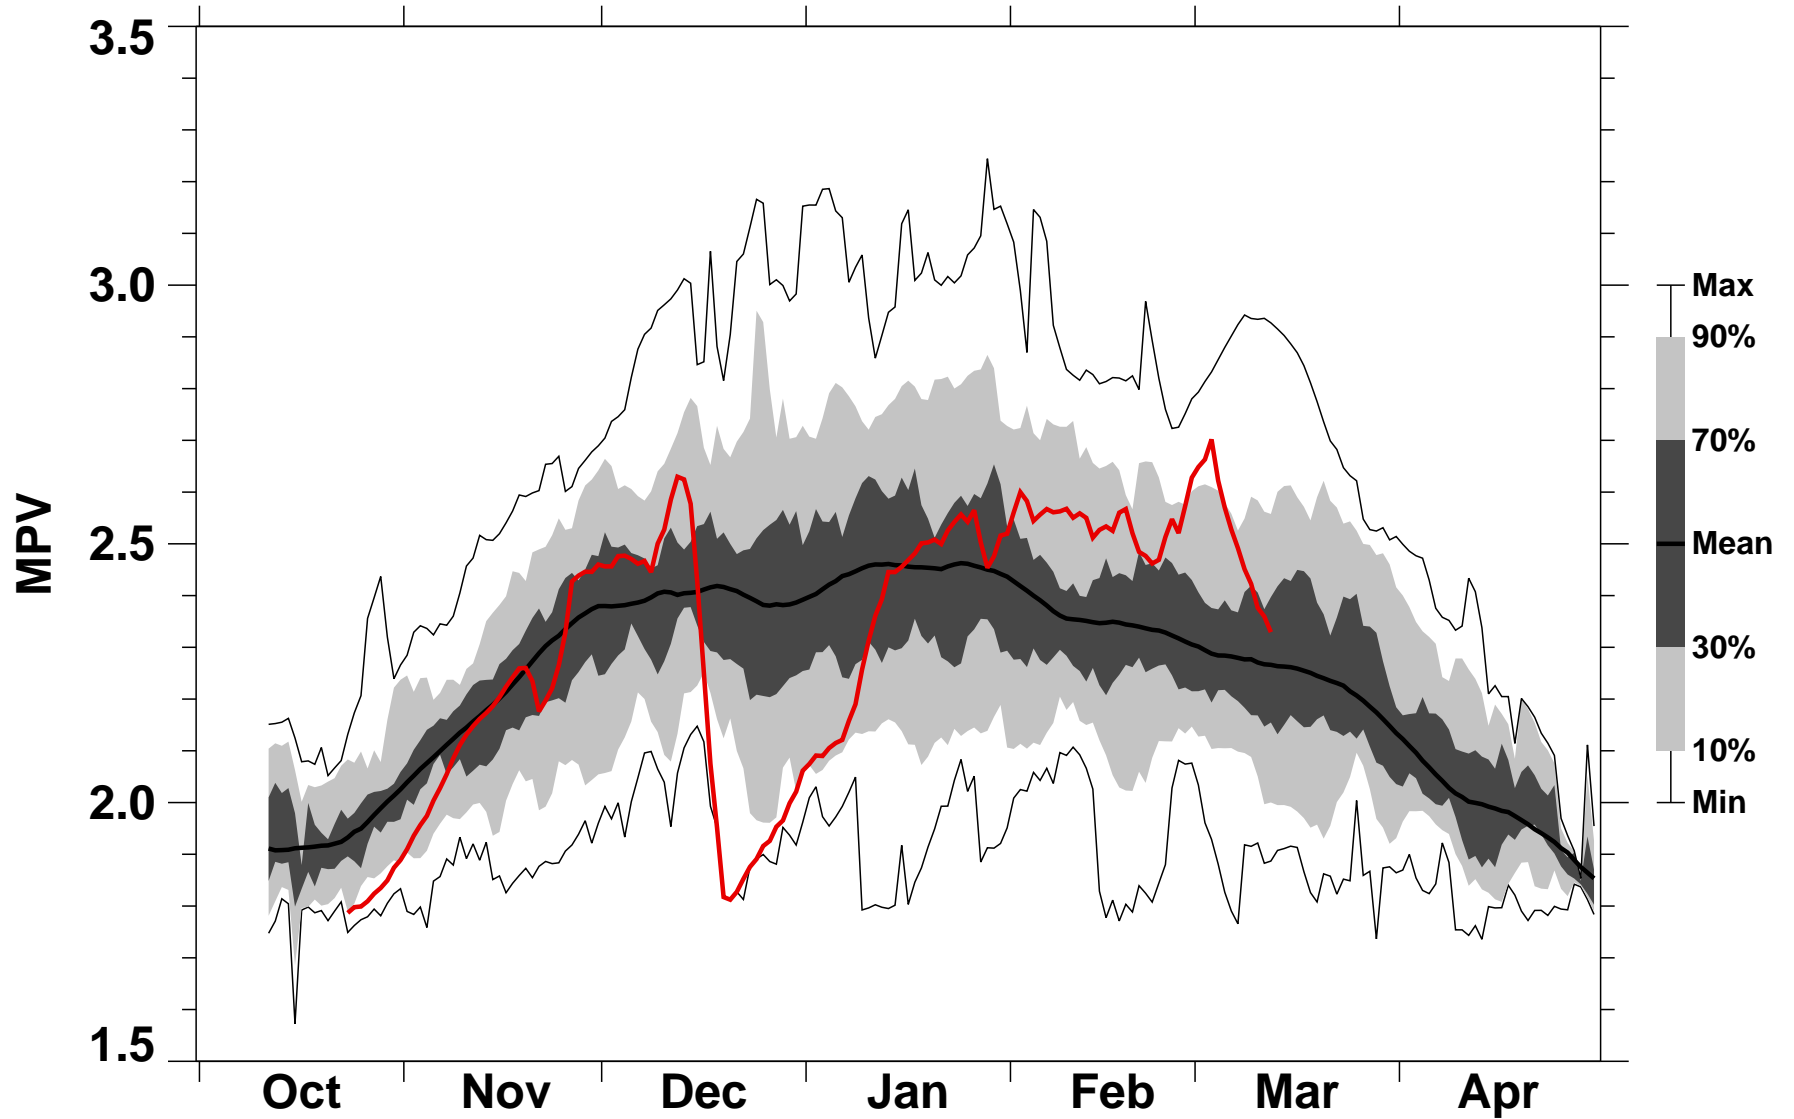

NH Vortex Edge 600 K MERRA

1978/1979-2011/2012

1988/1989

P. Newman (NASA), E. Nash (SSAI), S. Pawson (NASA)

5-day smoother applied