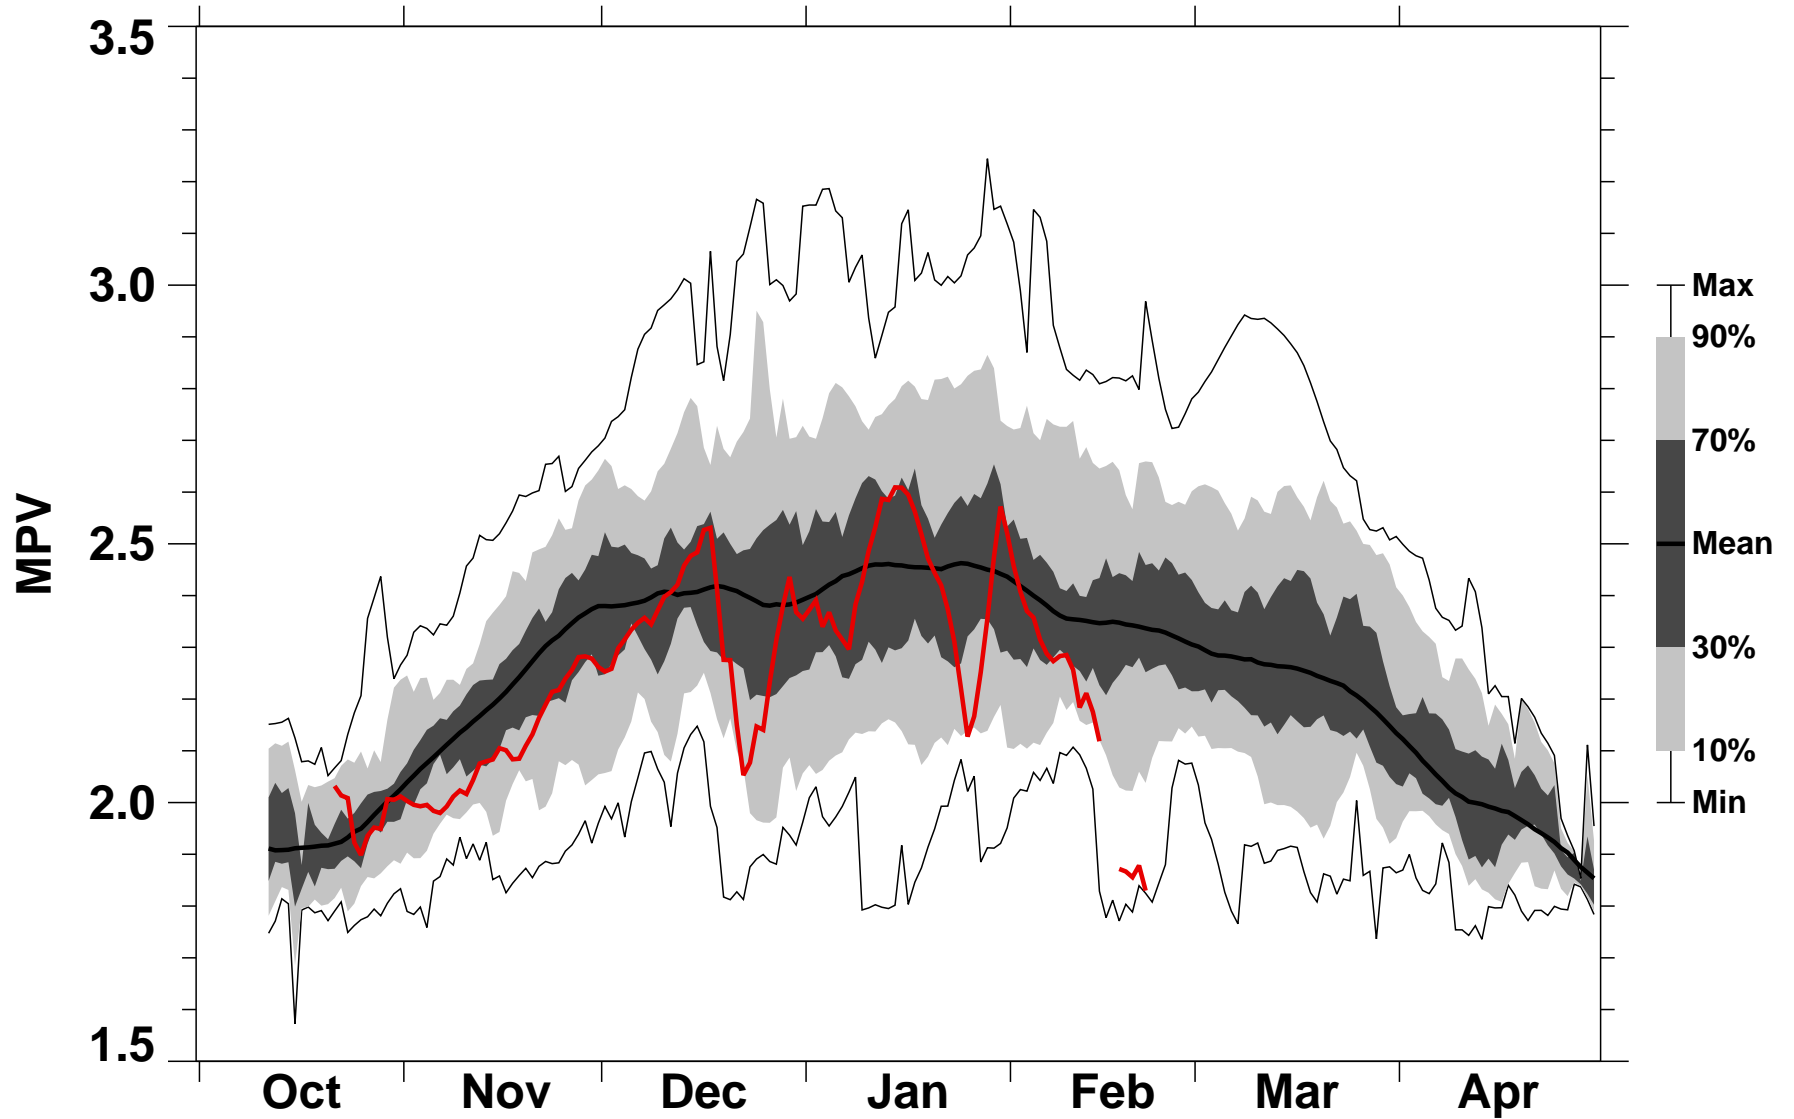

NH Vortex Edge 600 K MERRA

1978/1979-2011/2012

1986/1987

P. Newman (NASA), E. Nash (SSAI), S. Pawson (NASA)

5-day smoother applied