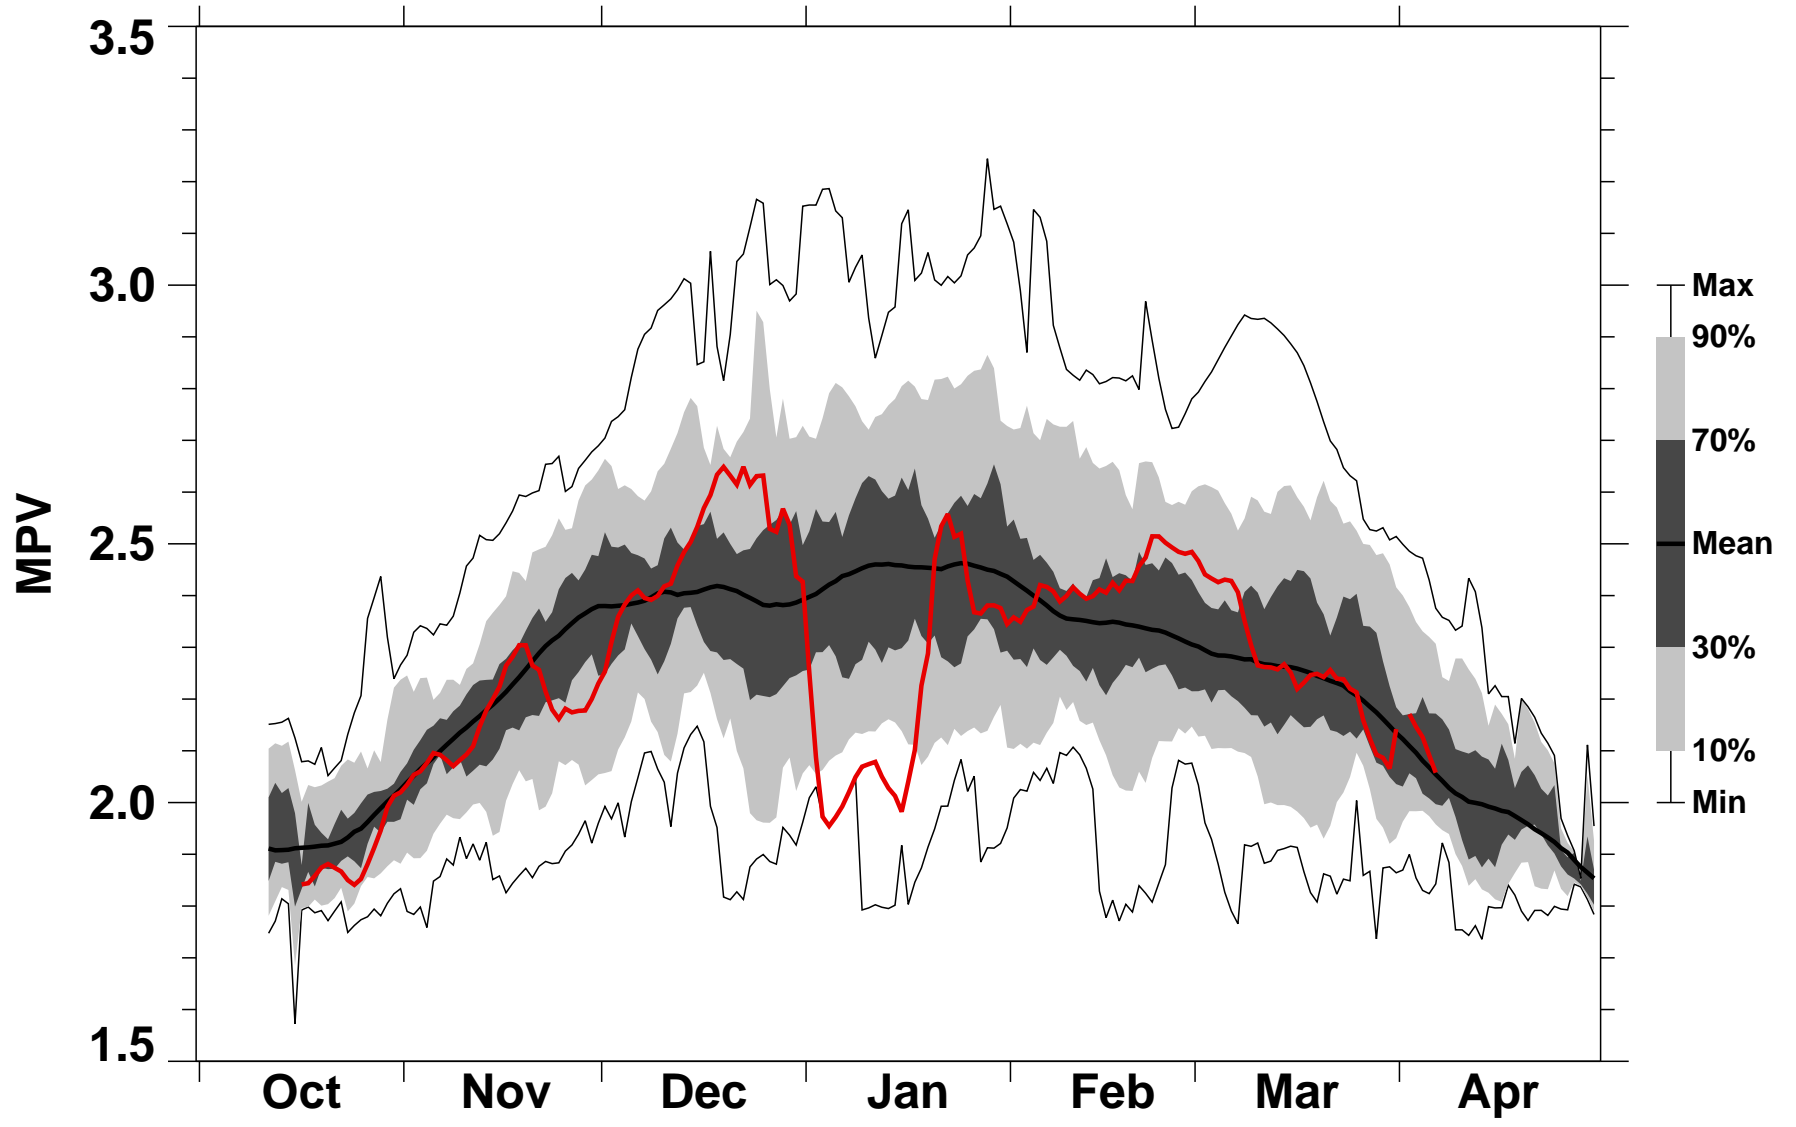

# NH Vortex Edge 600 K MERRA

1978/1979-2011/2012

1985/1986

P. Newman (NASA), E. Nash (SSAI), S. Pawson (NASA)

5-day smoother applied