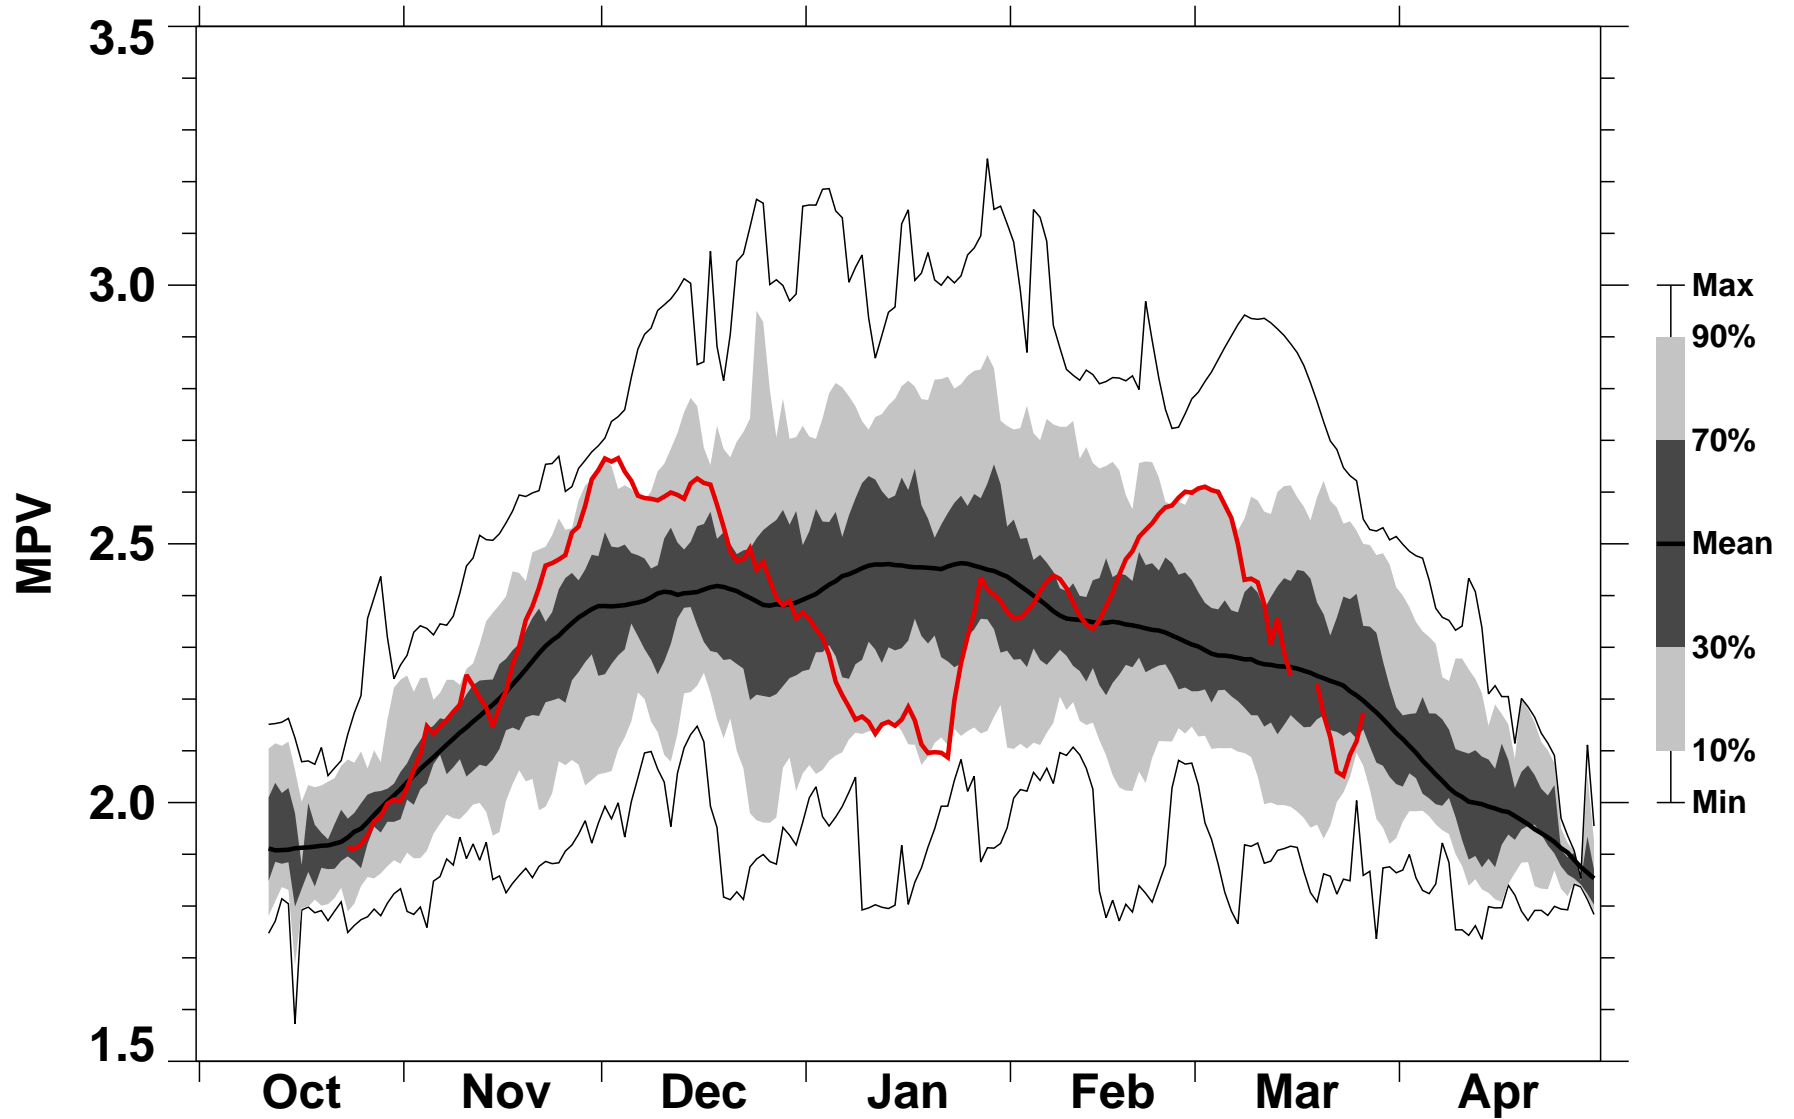

NH Vortex Edge 600 K MERRA

1978/1979-2011/2012

1984/1985

P. Newman (NASA), E. Nash (SSAI), S. Pawson (NASA)

5-day smoother applied