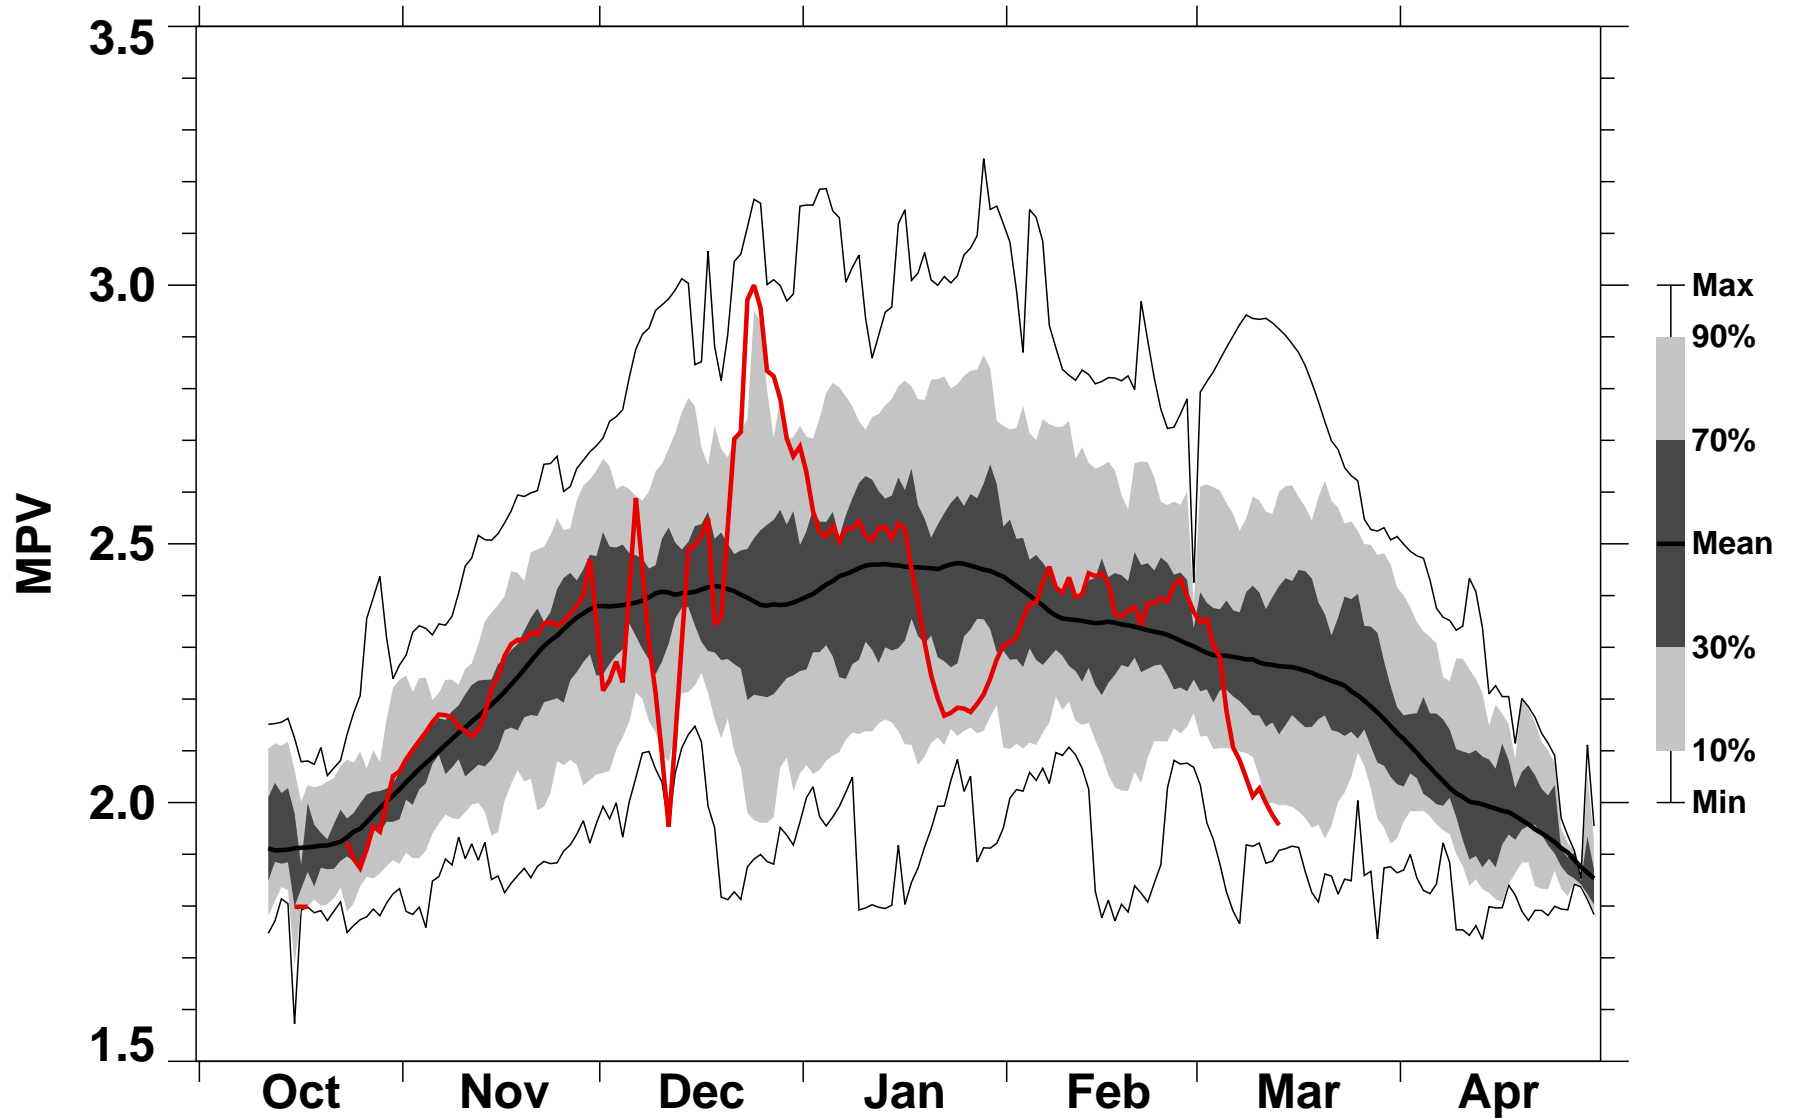

NH Vortex Edge 600 K MERRA

1978/1979-2011/2012

1983/1984

P. Newman (NASA), E. Nash (SSAI), S. Pawson (NASA)

5-day smoother applied