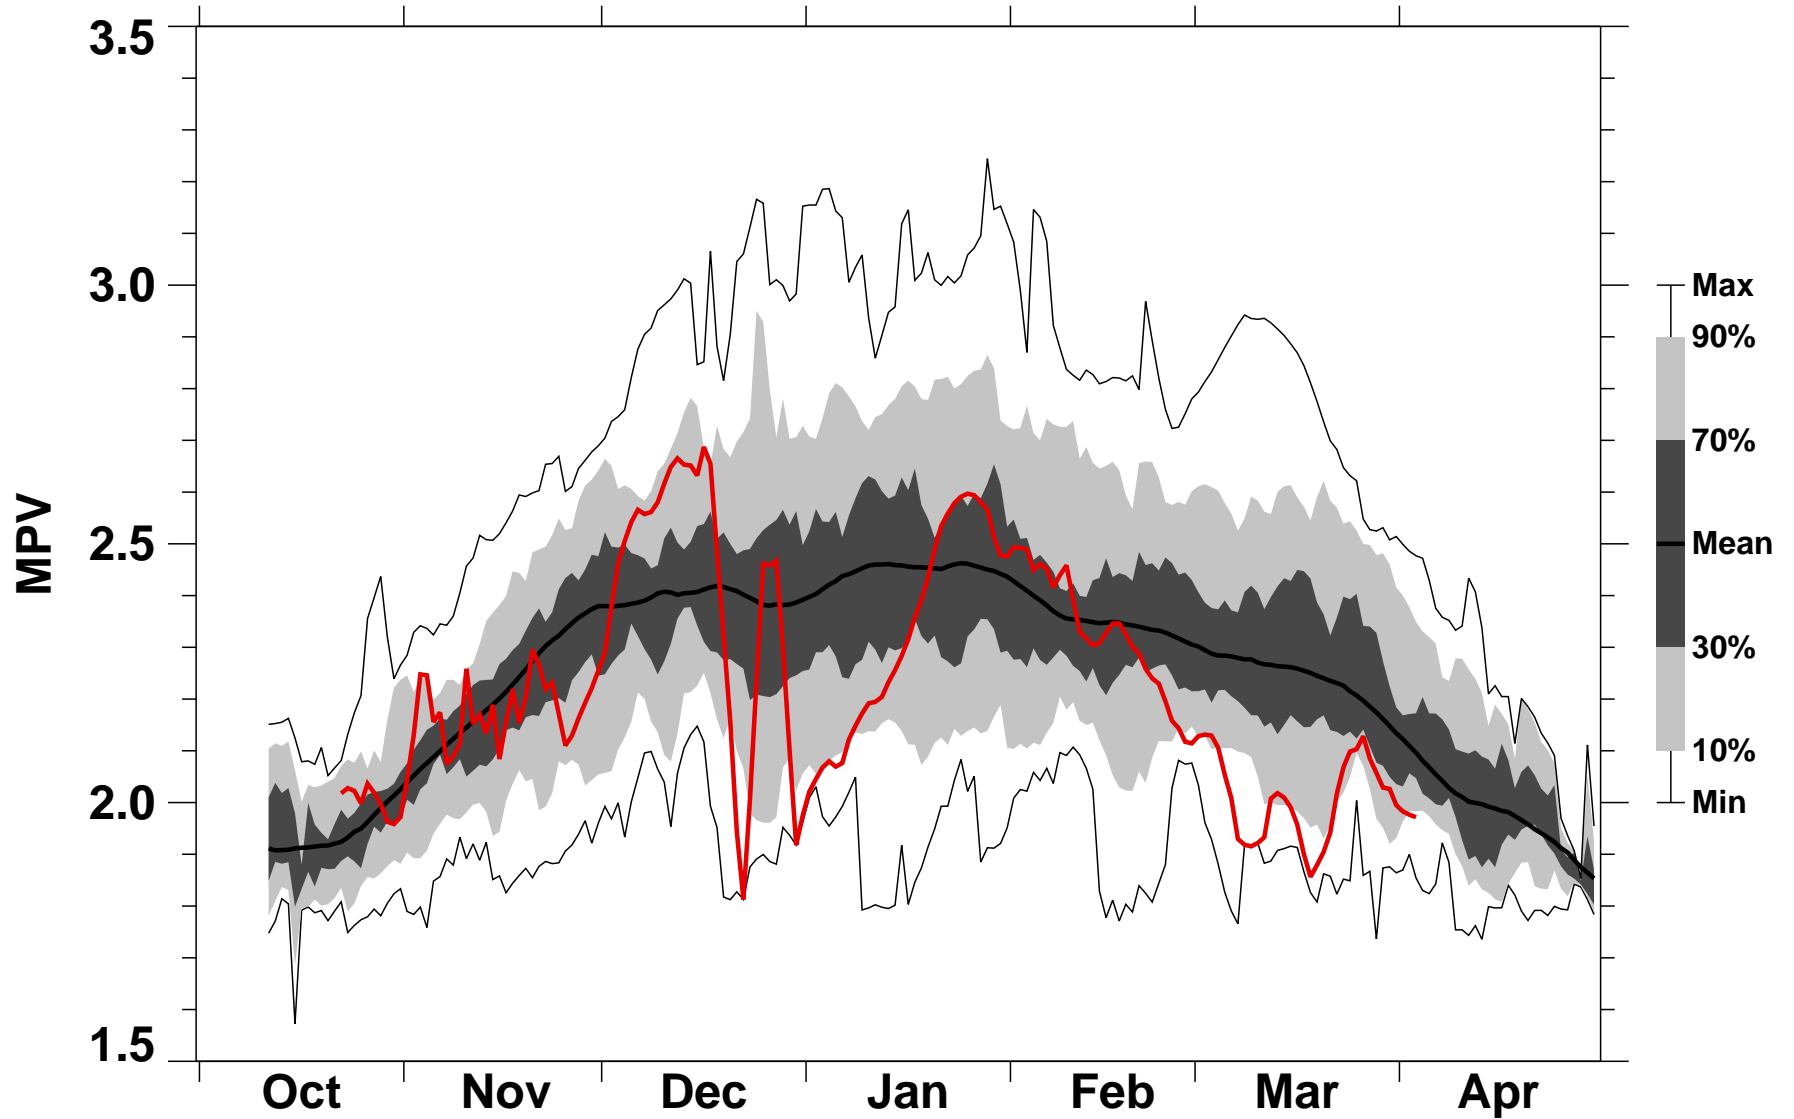

# NH Vortex Edge 600 K MERRA

1978/1979-2011/2012

1982/1983

P. Newman (NASA), E. Nash (SSAI), S. Pawson (NASA)

5-day smoother applied