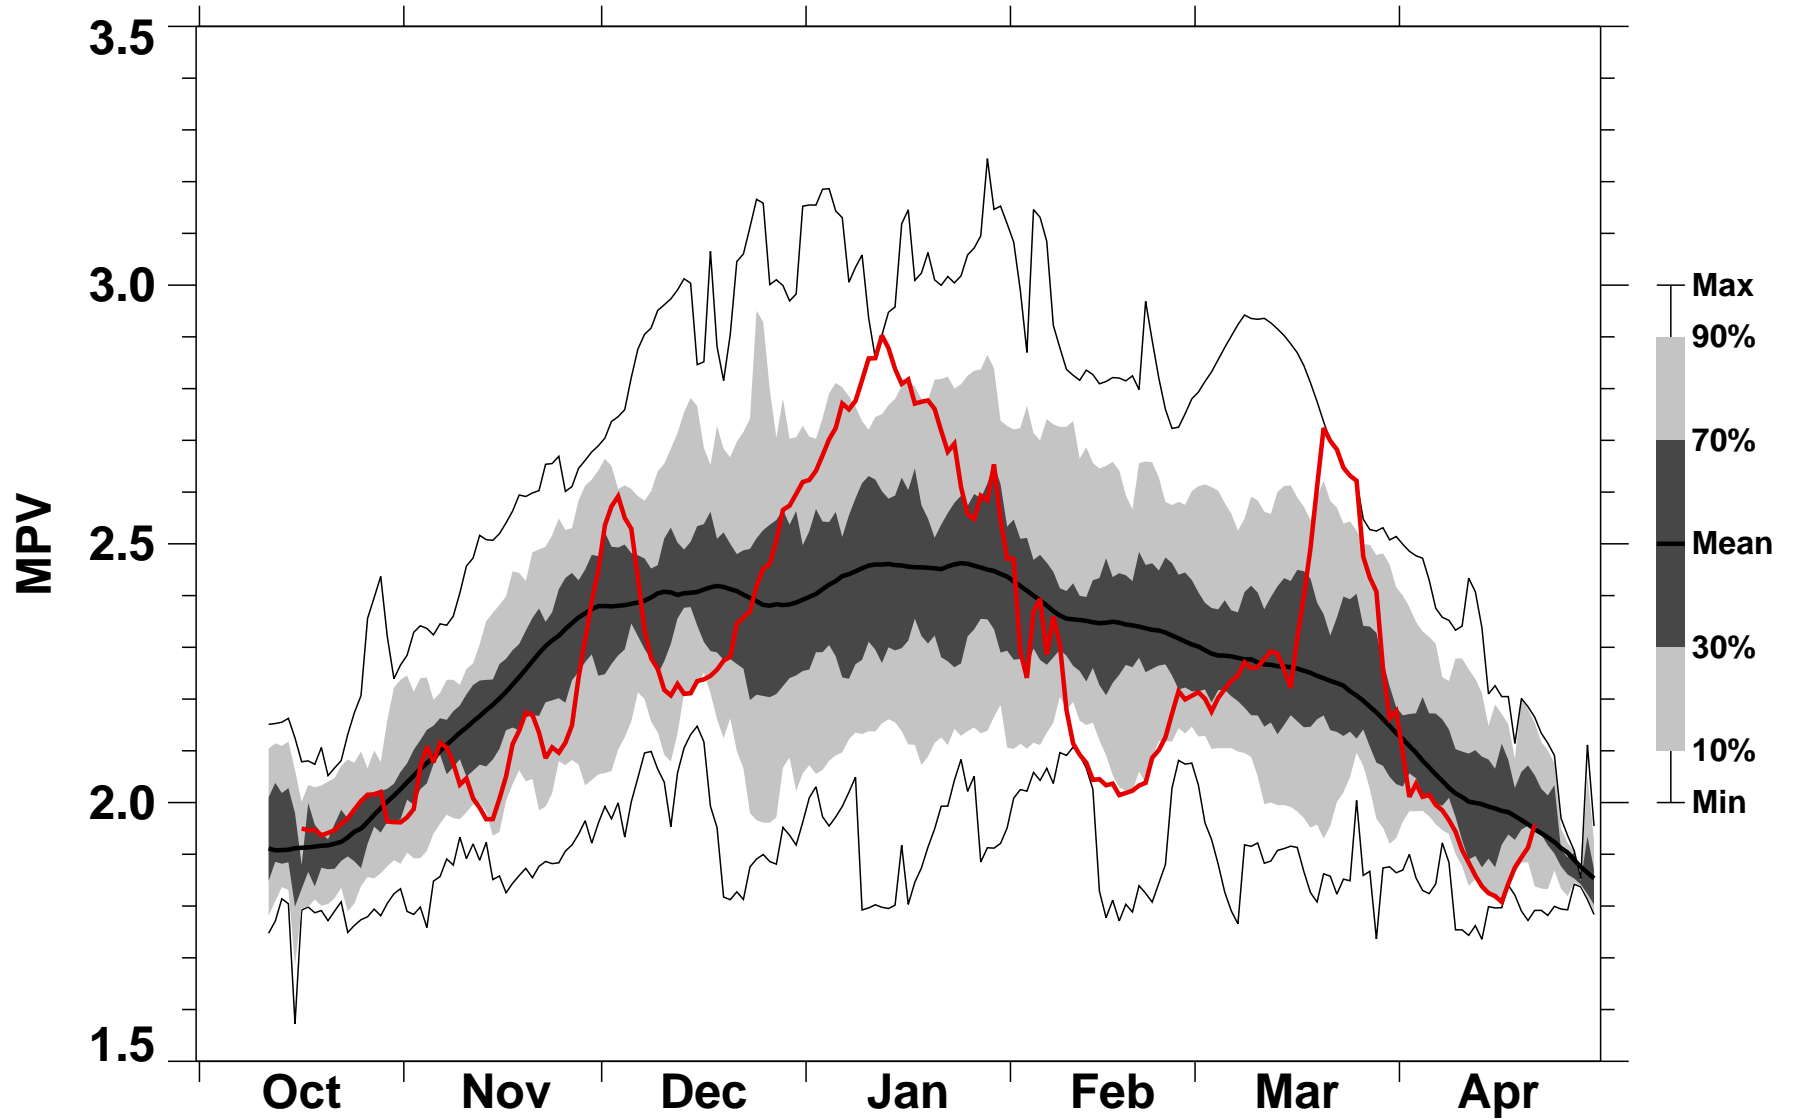

# NH Vortex Edge 600 K MERRA

1978/1979-2011/2012

1981/1982

P. Newman (NASA), E. Nash (SSAI), S. Pawson (NASA)

5-day smoother applied