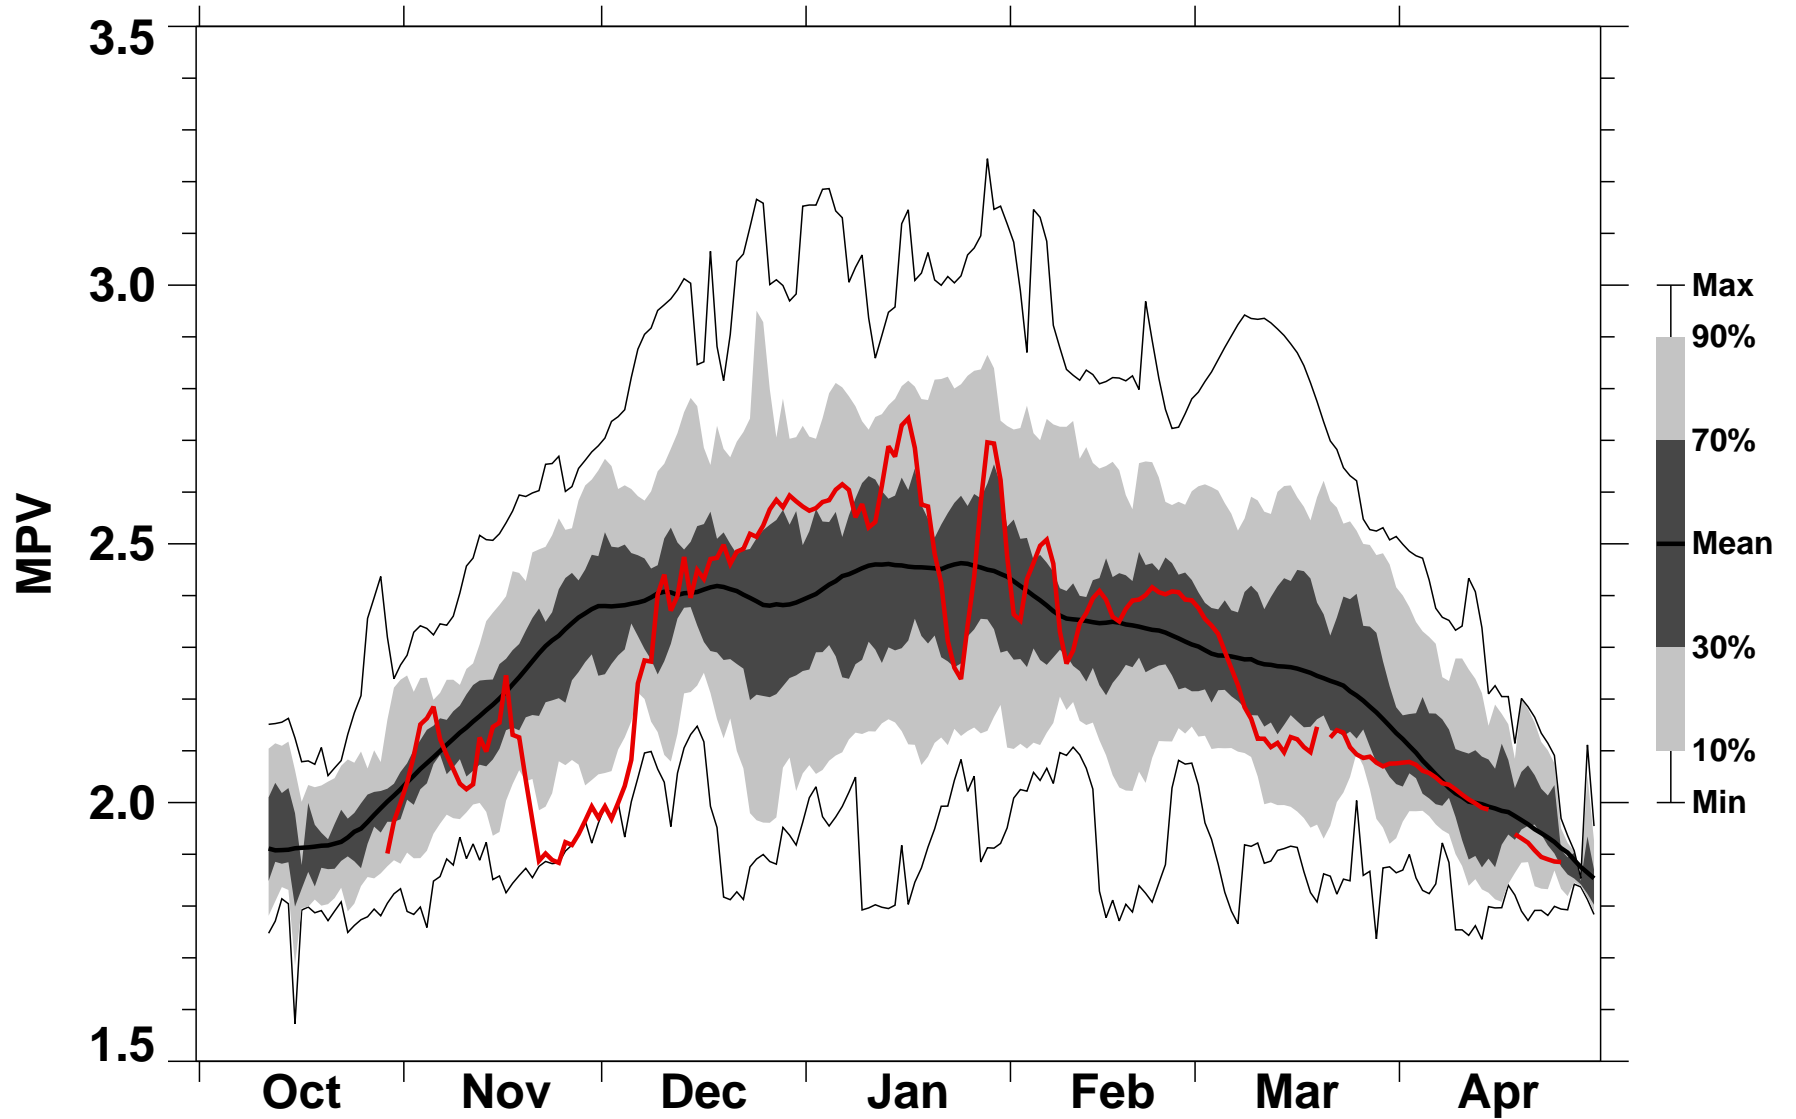

NH Vortex Edge 600 K MERRA

1978/1979-2011/2012

1980/1981

P. Newman (NASA), E. Nash (SSAI), S. Pawson (NASA)

5-day smoother applied