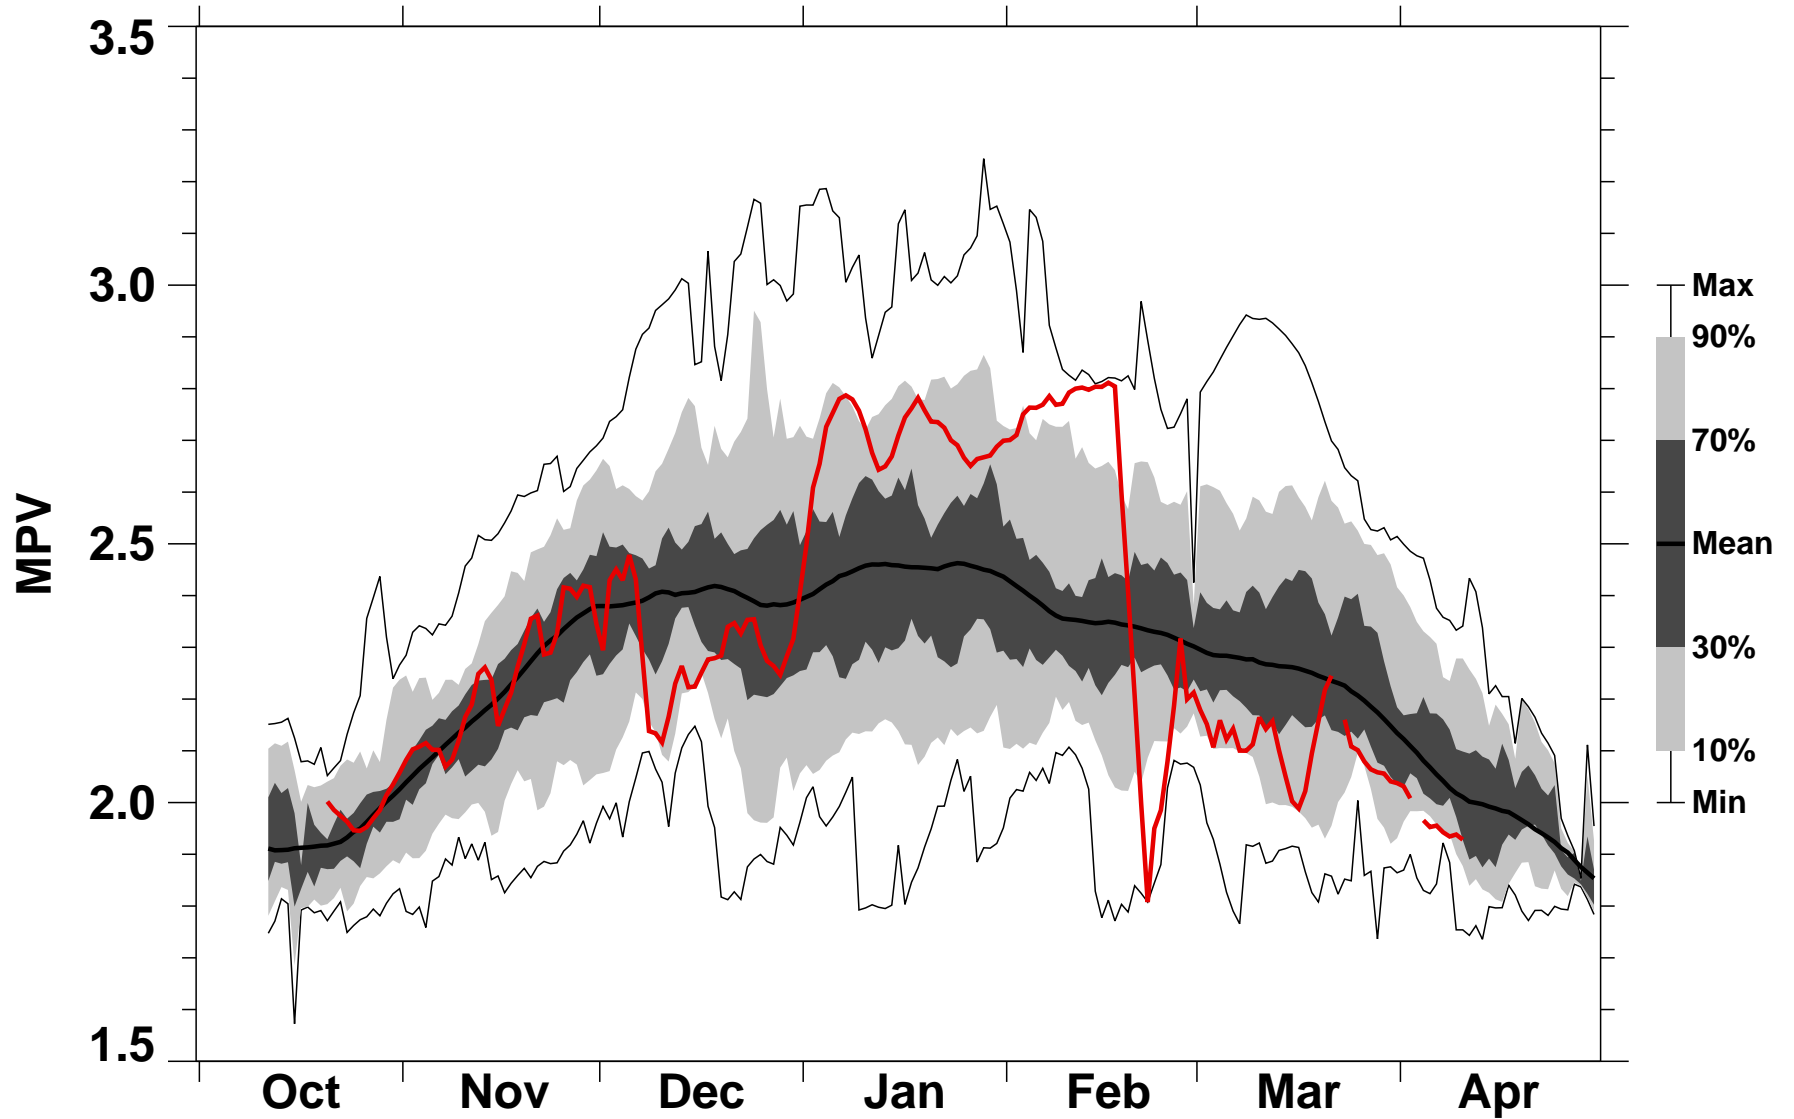

NH Vortex Edge 600 K MERRA

1978/1979-2011/2012

1979/1980

P. Newman (NASA), E. Nash (SSAI), S. Pawson (NASA)

5-day smoother applied