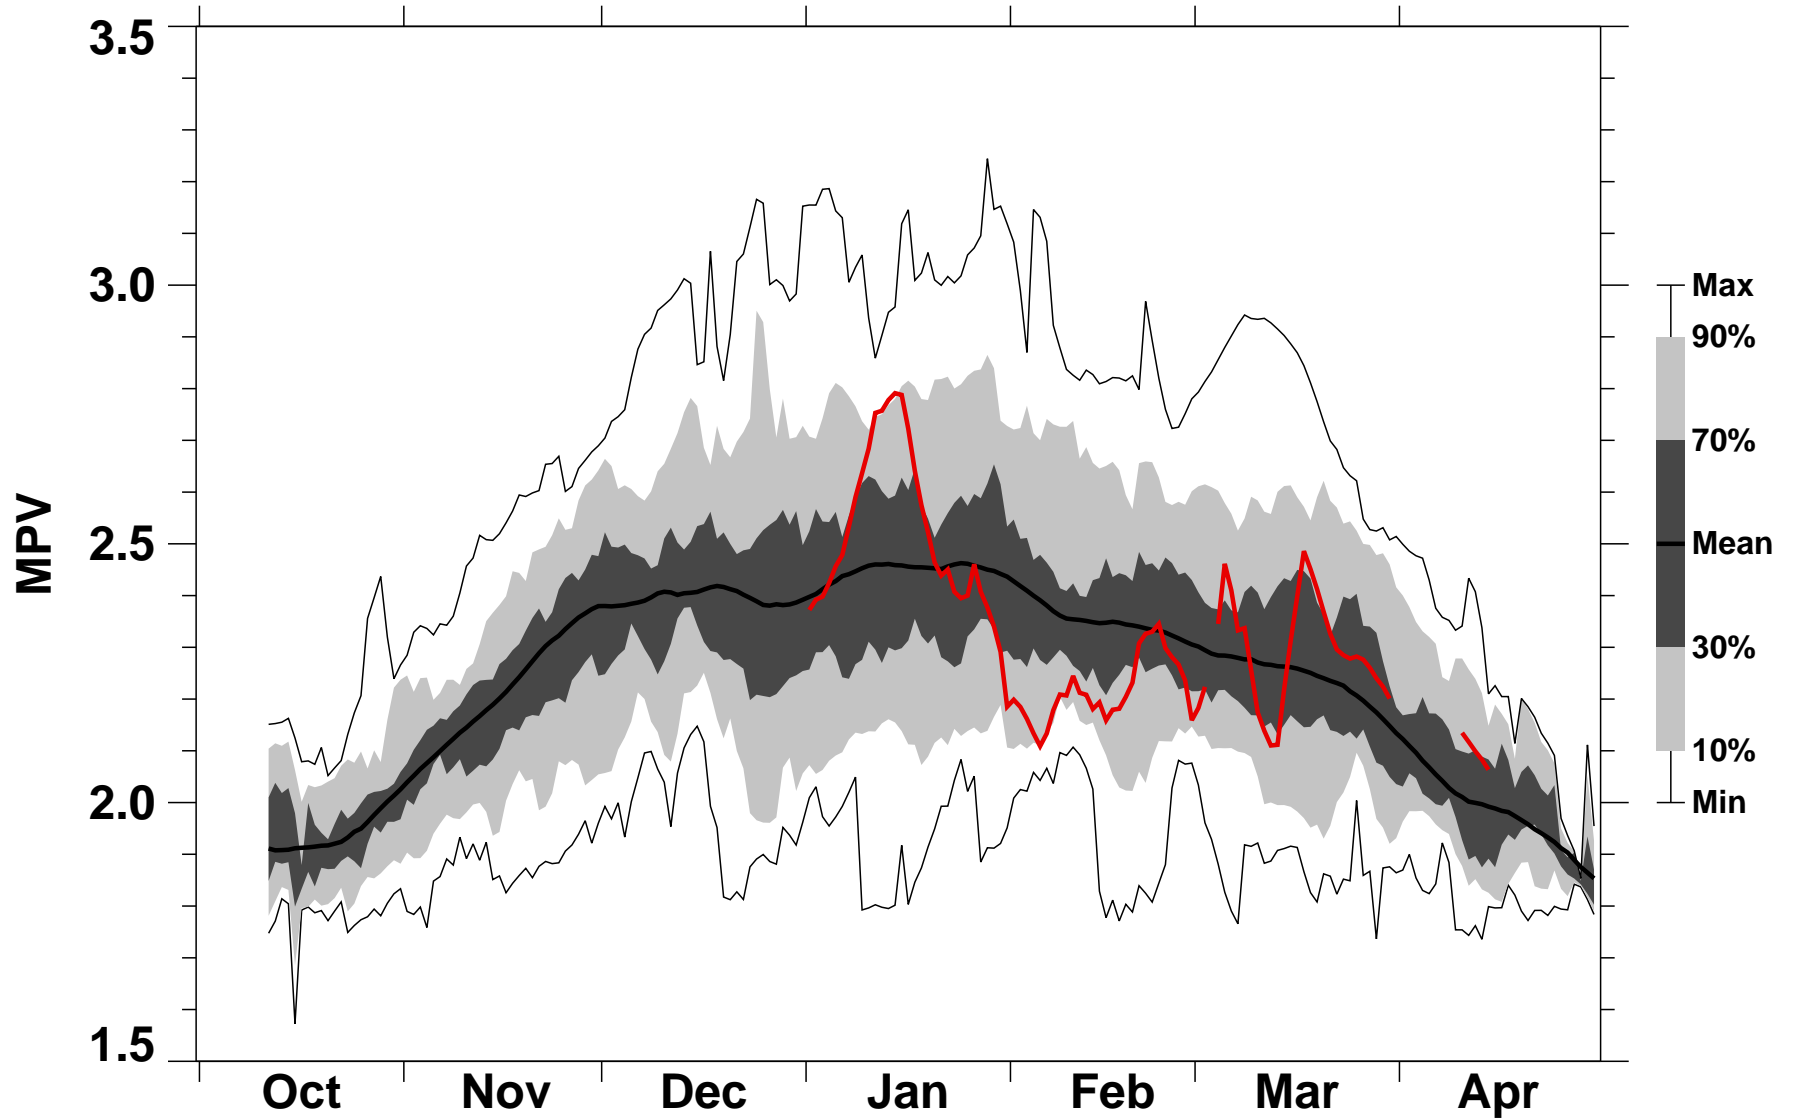

NH Vortex Edge 600 K MERRA

1978/1979-2011/2012

1978/1979

P. Newman (NASA), E. Nash (SSAI), S. Pawson (NASA)

5-day smoother applied