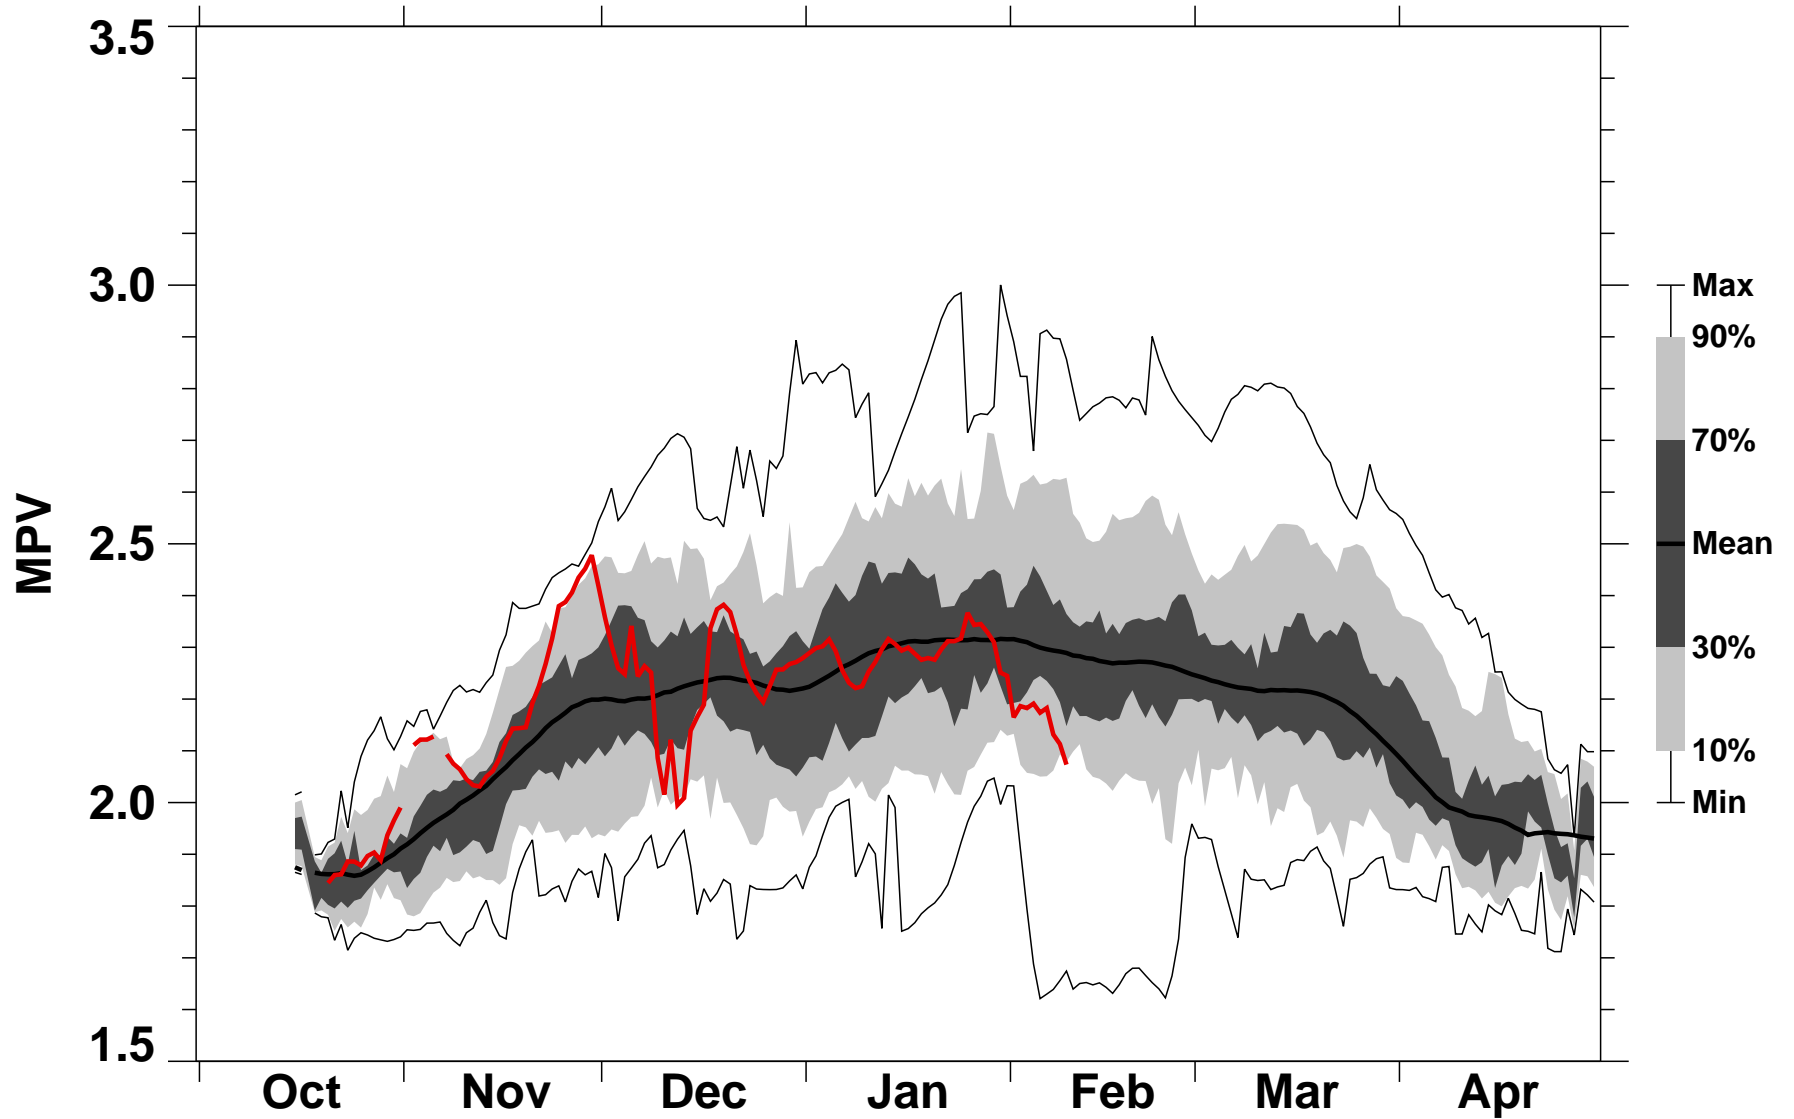

# NH Vortex Edge 550 K MERRA

1978/1979-2011/2012

2008/2009

P. Newman (NASA), E. Nash (SSAI), S. Pawson (NASA)

5-day smoother applied