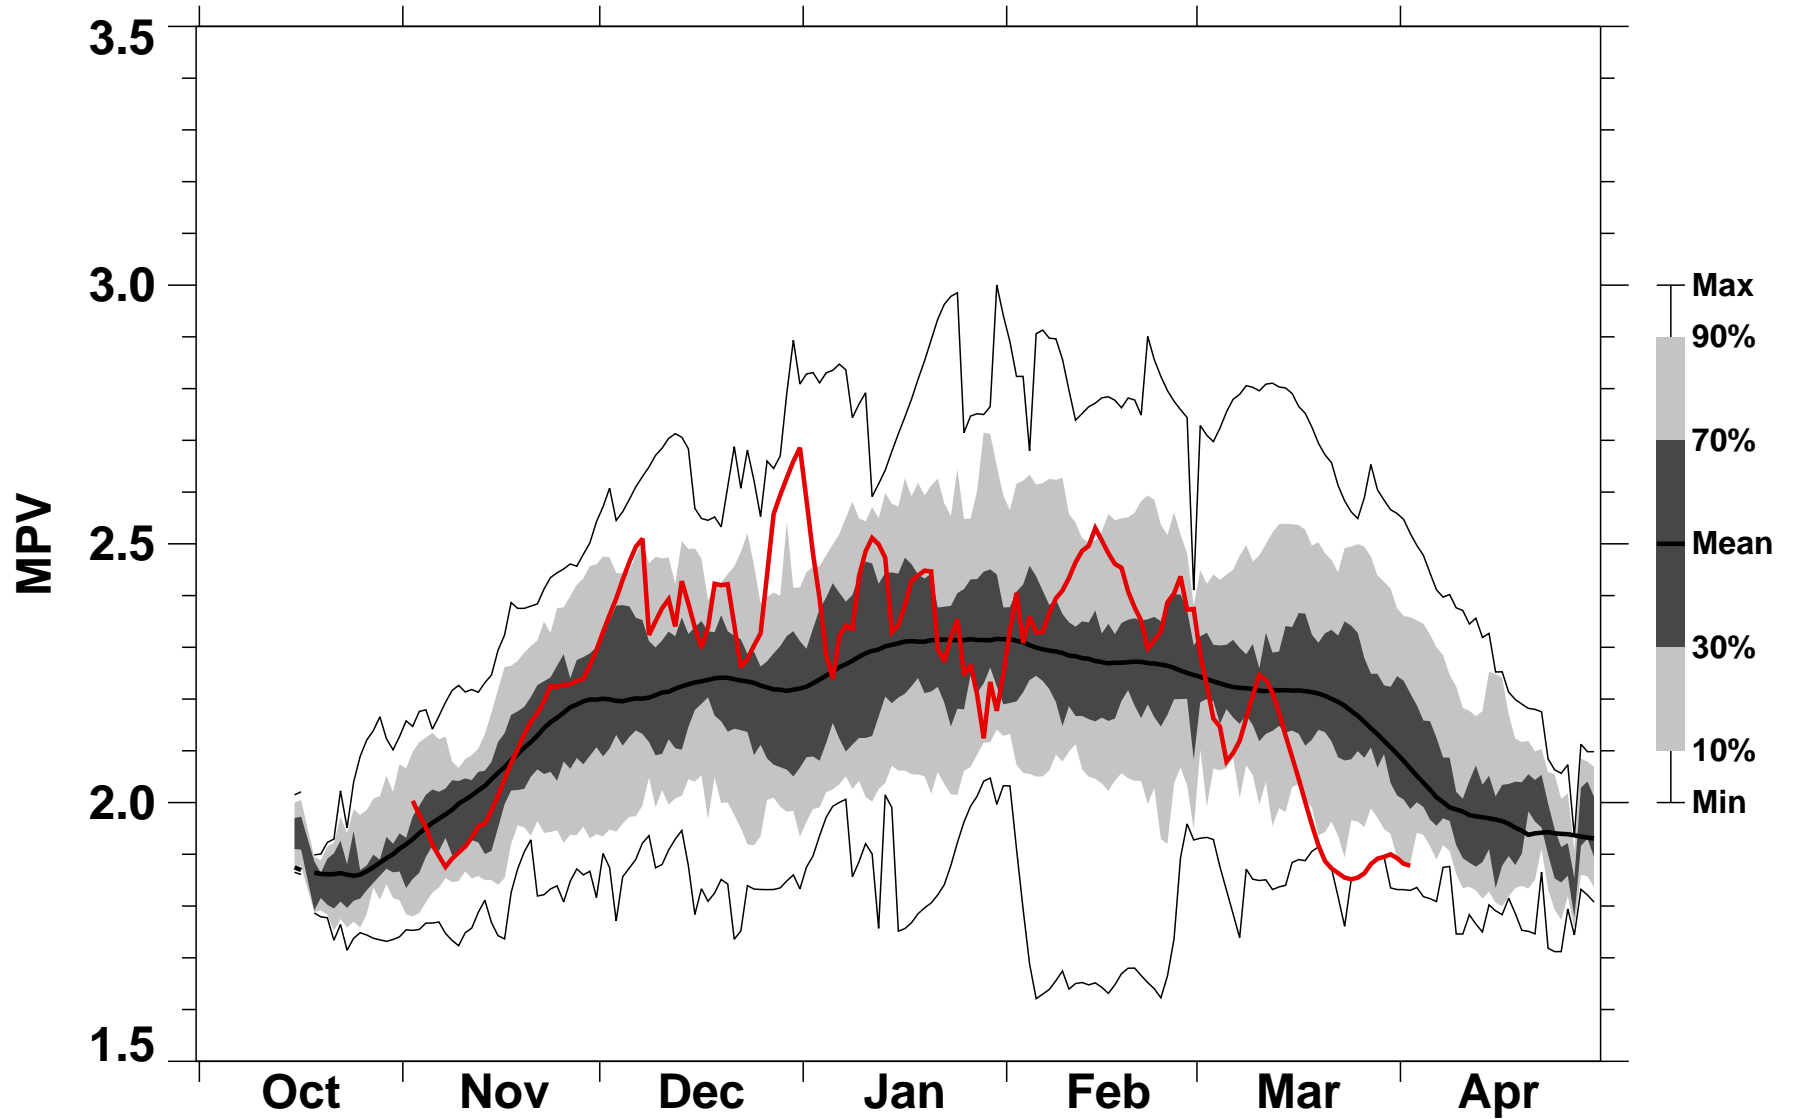

NH Vortex Edge 550 K MERRA

1978/1979-2011/2012

2007/2008

P. Newman (NASA), E. Nash (SSAI), S. Pawson (NASA)

5-day smoother applied