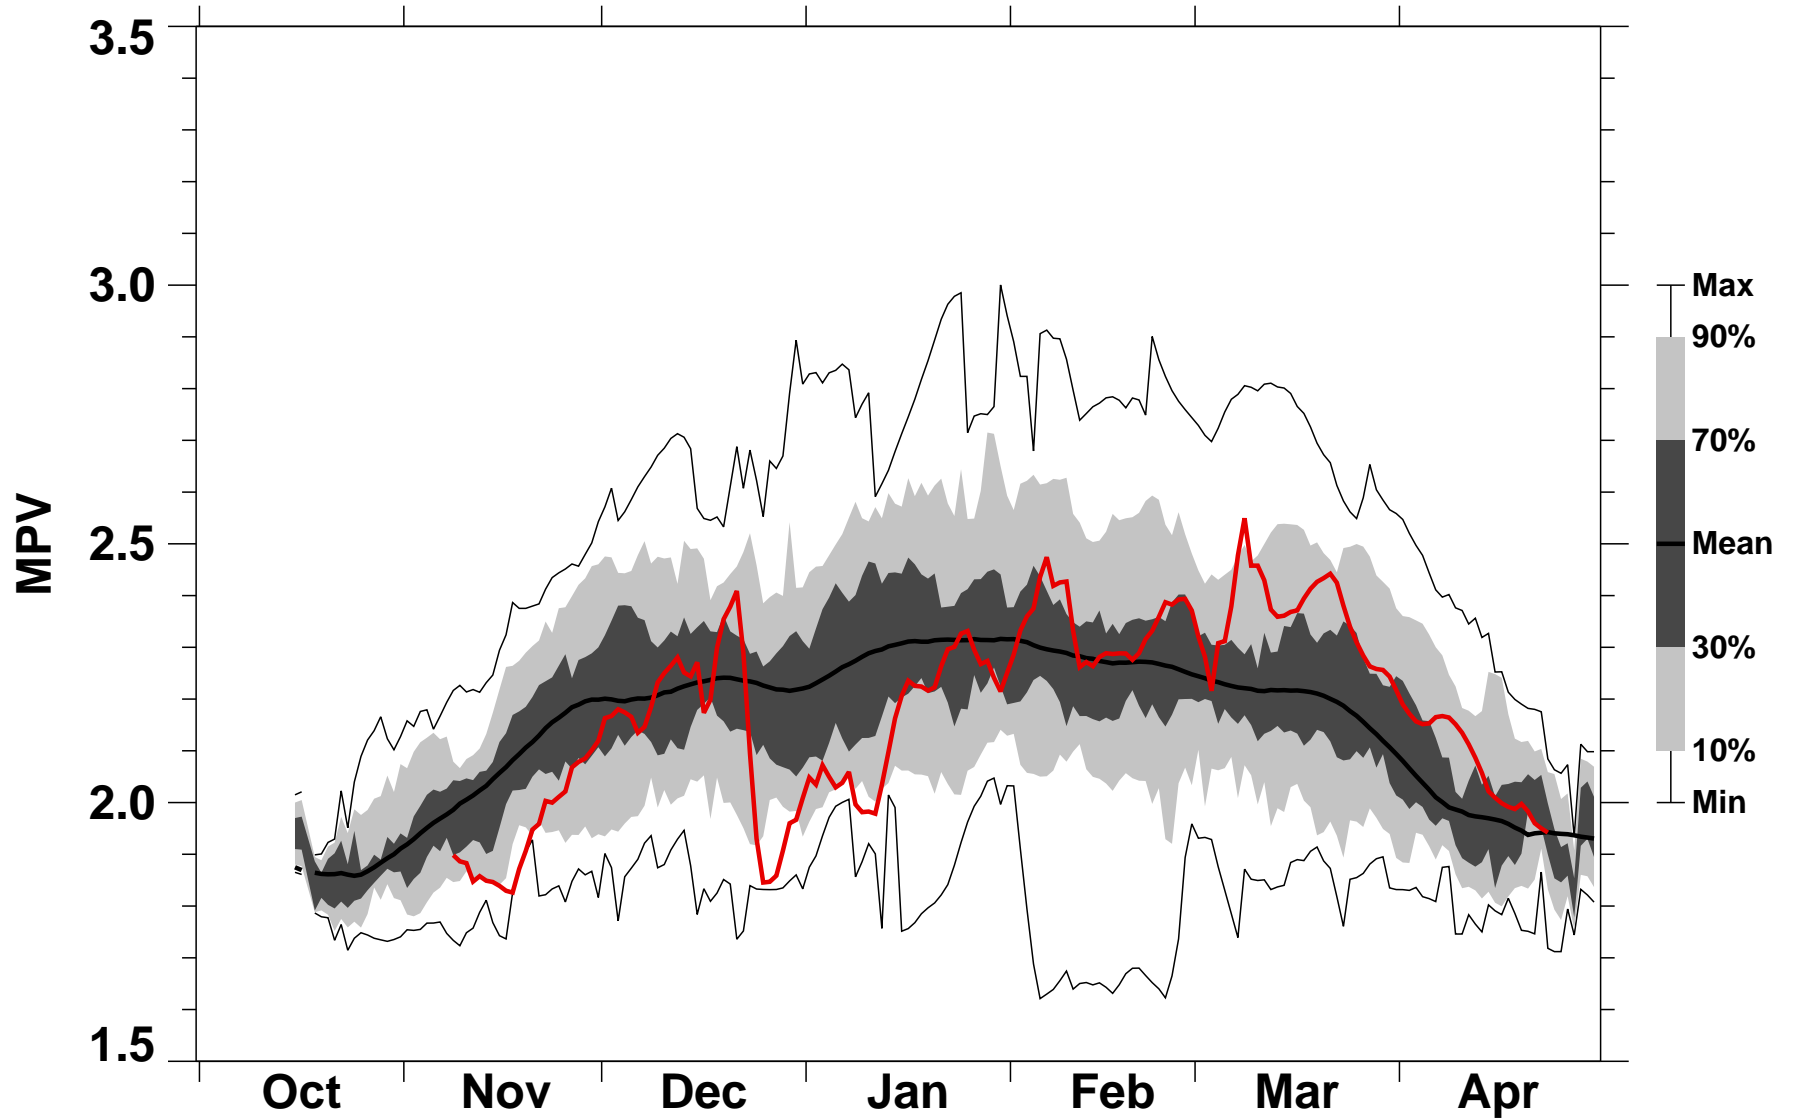

# NH Vortex Edge 550 K MERRA

1978/1979-2011/2012

2006/2007

P. Newman (NASA), E. Nash (SSAI), S. Pawson (NASA)

5-day smoother applied