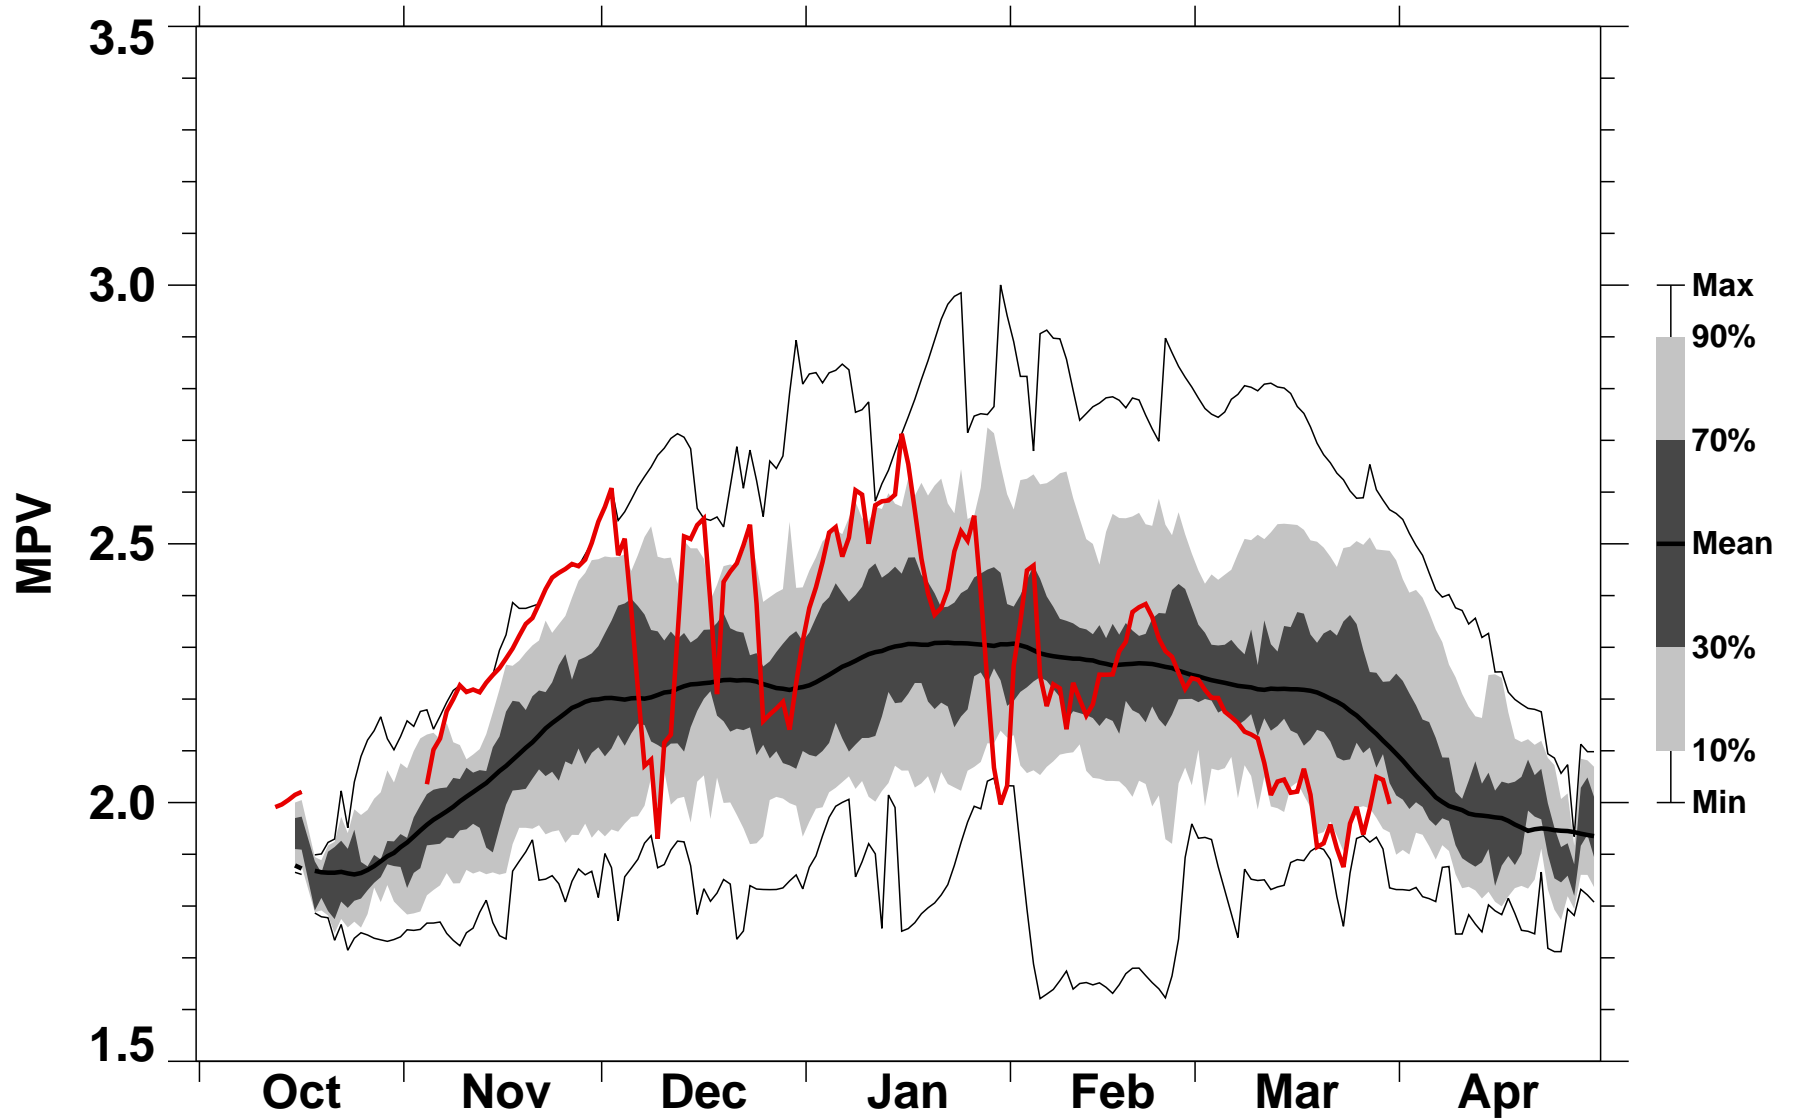

# NH Vortex Edge 550 K MERRA

1978/1979-2011/2012

2004/2005

P. Newman (NASA), E. Nash (SSAI), S. Pawson (NASA)

5-day smoother applied