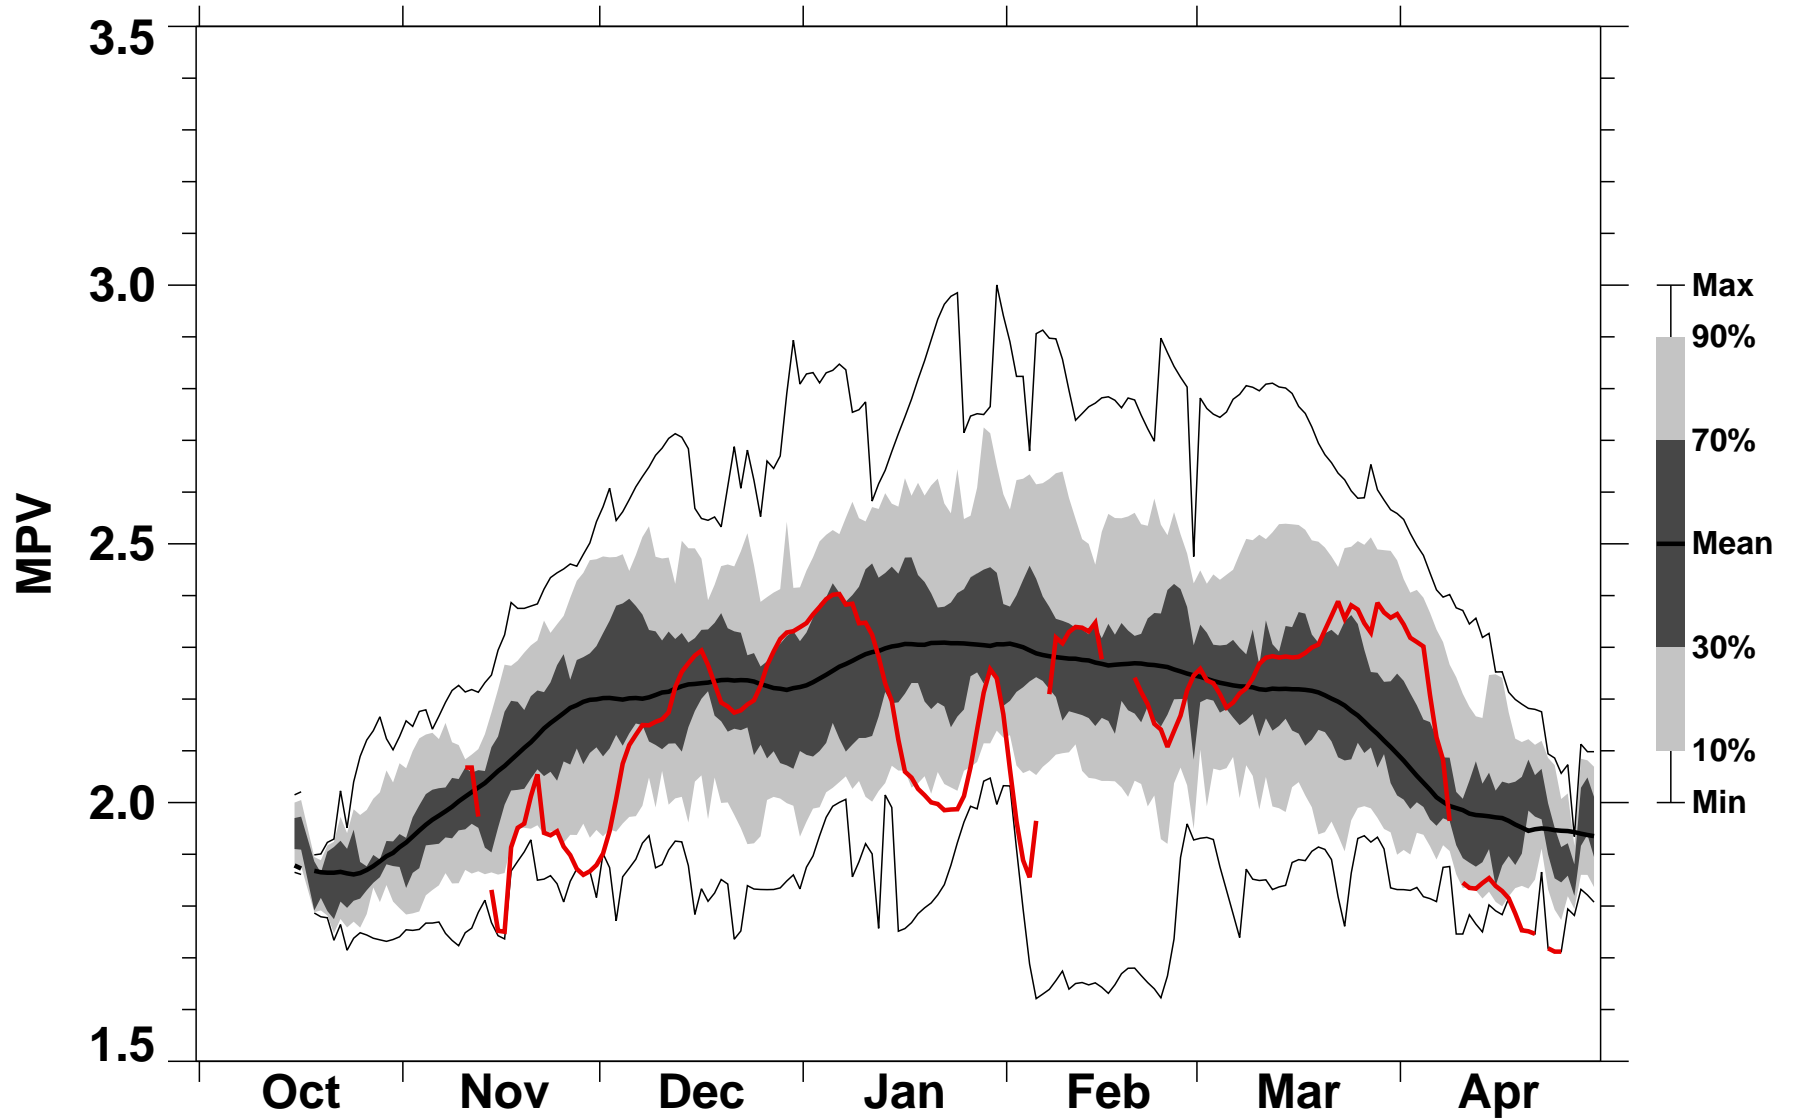

NH Vortex Edge 550 K MERRA

1978/1979-2011/2012

2003/2004

P. Newman (NASA), E. Nash (SSAI), S. Pawson (NASA)

5-day smoother applied