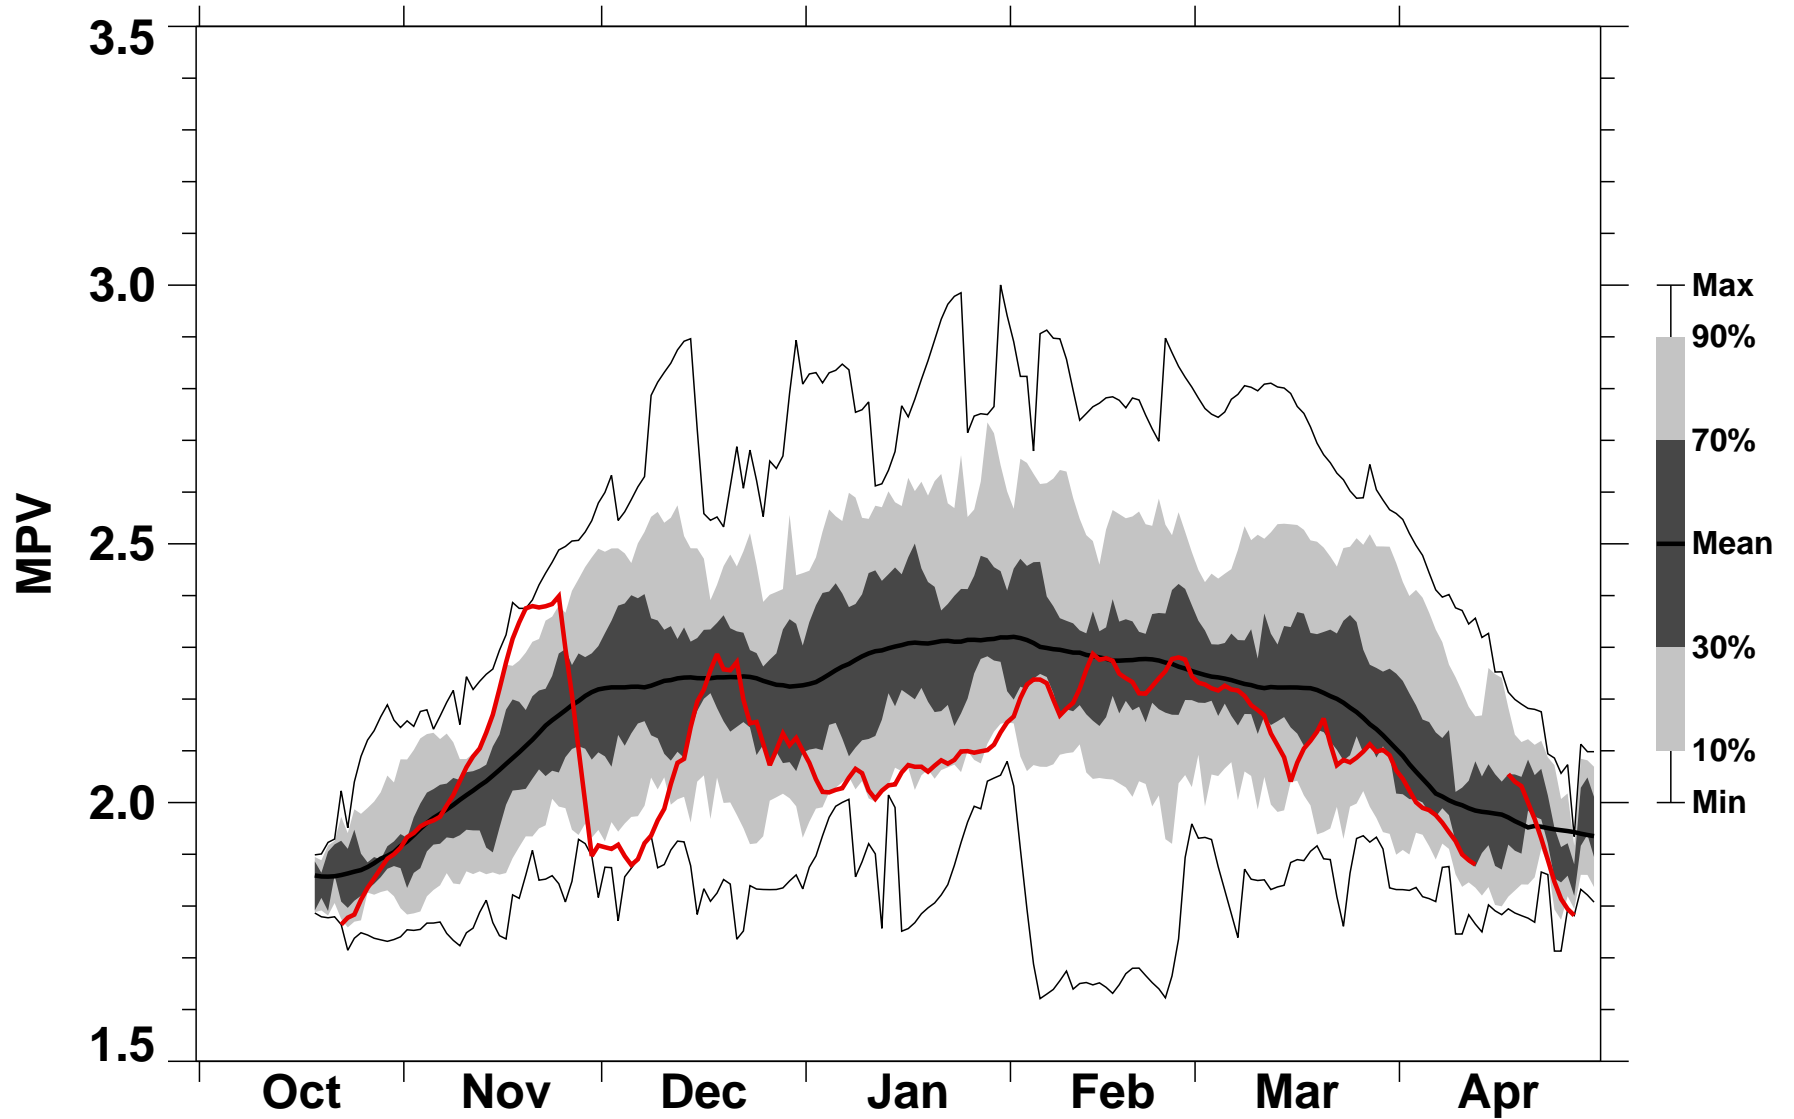

# NH Vortex Edge 550 K MERRA

1978/1979-2011/2012

2001/2002

P. Newman (NASA), E. Nash (SSAI), S. Pawson (NASA)

5-day smoother applied