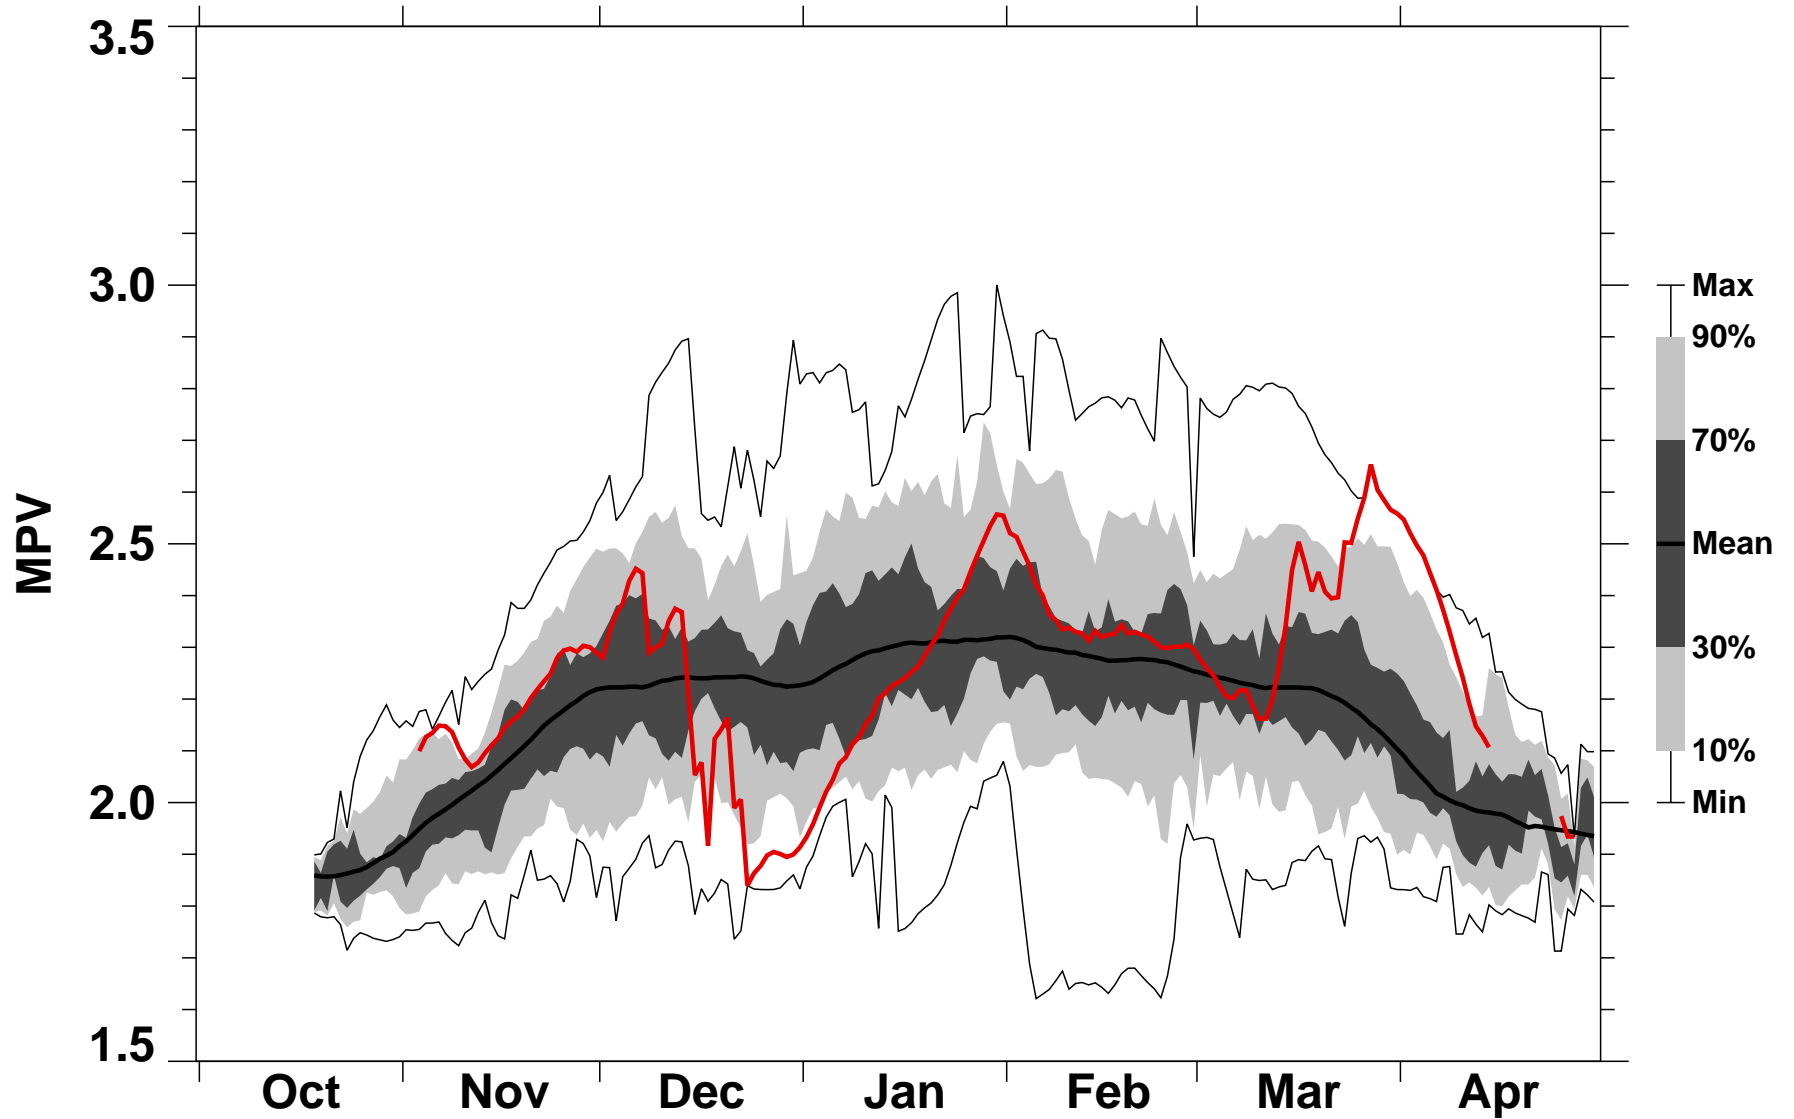

# NH Vortex Edge 550 K MERRA

1978/1979-2011/2012

1999/2000

P. Newman (NASA), E. Nash (SSAI), S. Pawson (NASA)

5-day smoother applied