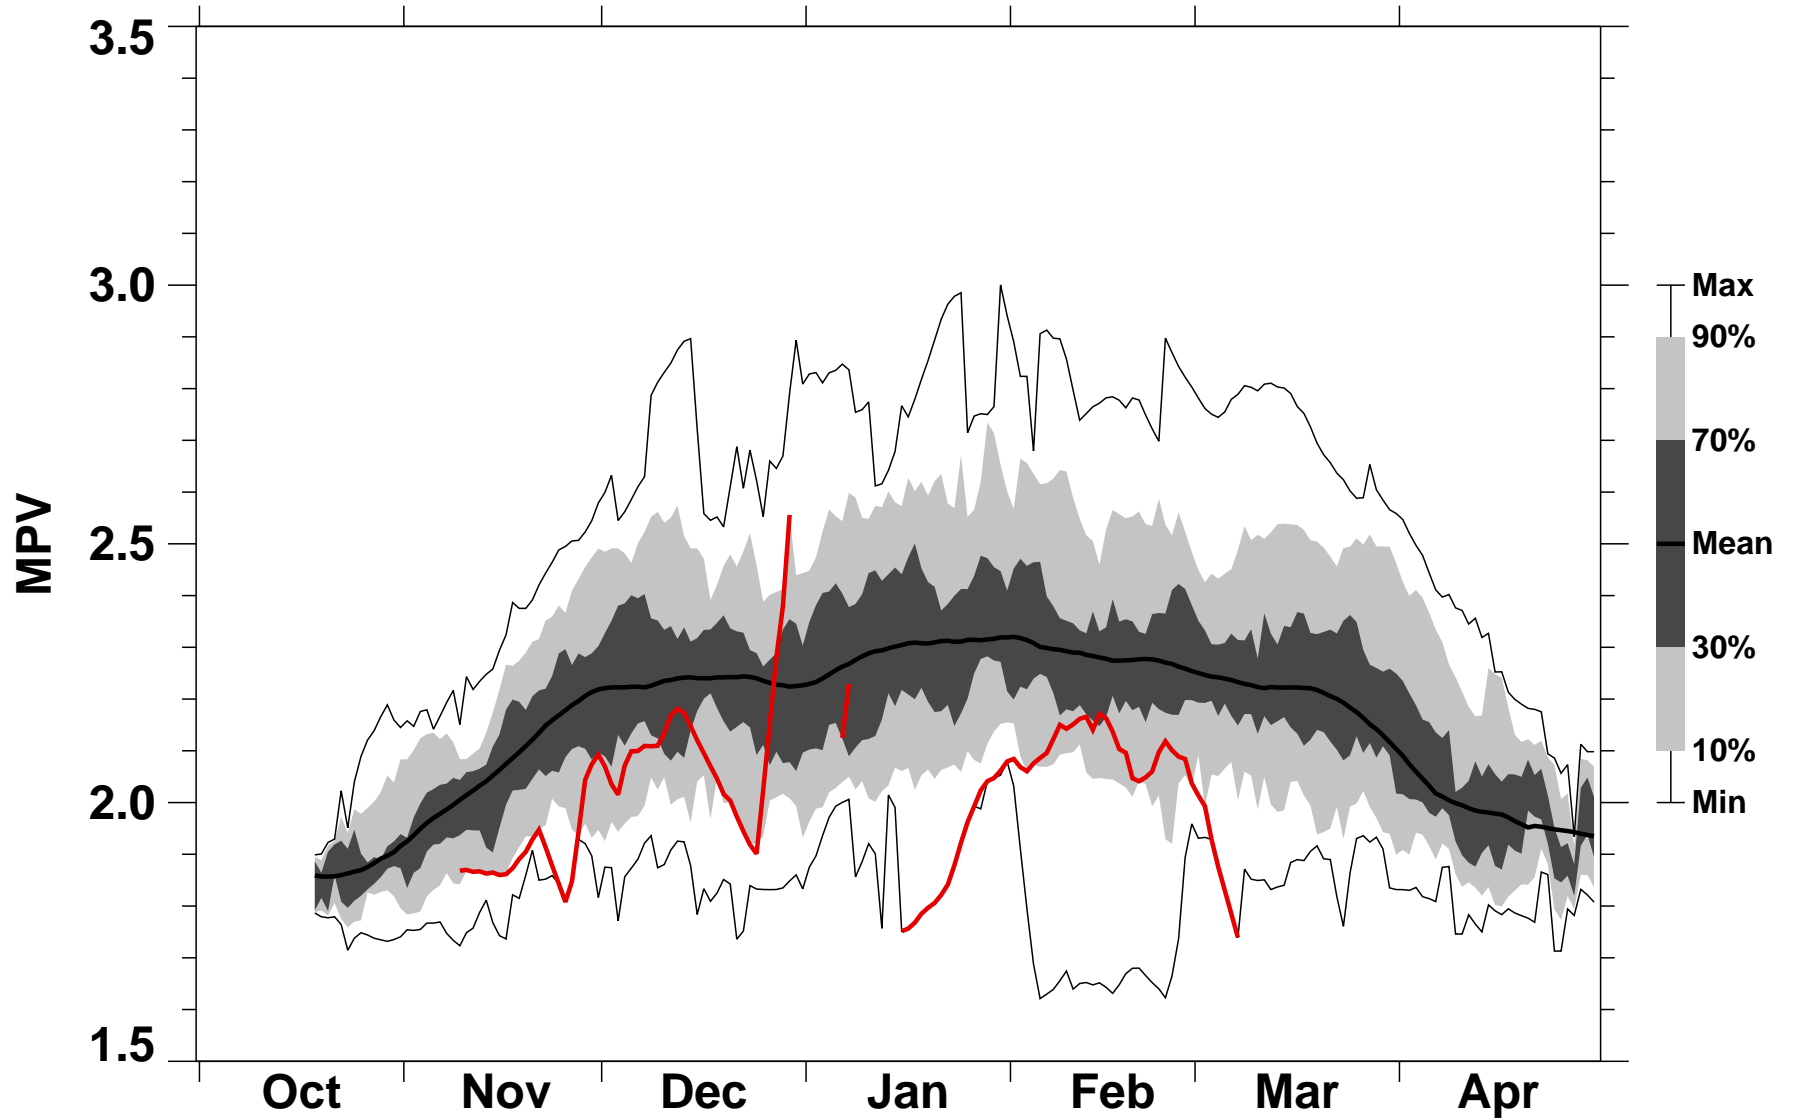

NH Vortex Edge 550 K MERRA

1978/1979-2011/2012

1998/1999

P. Newman (NASA), E. Nash (SSAI), S. Pawson (NASA)

5-day smoother applied