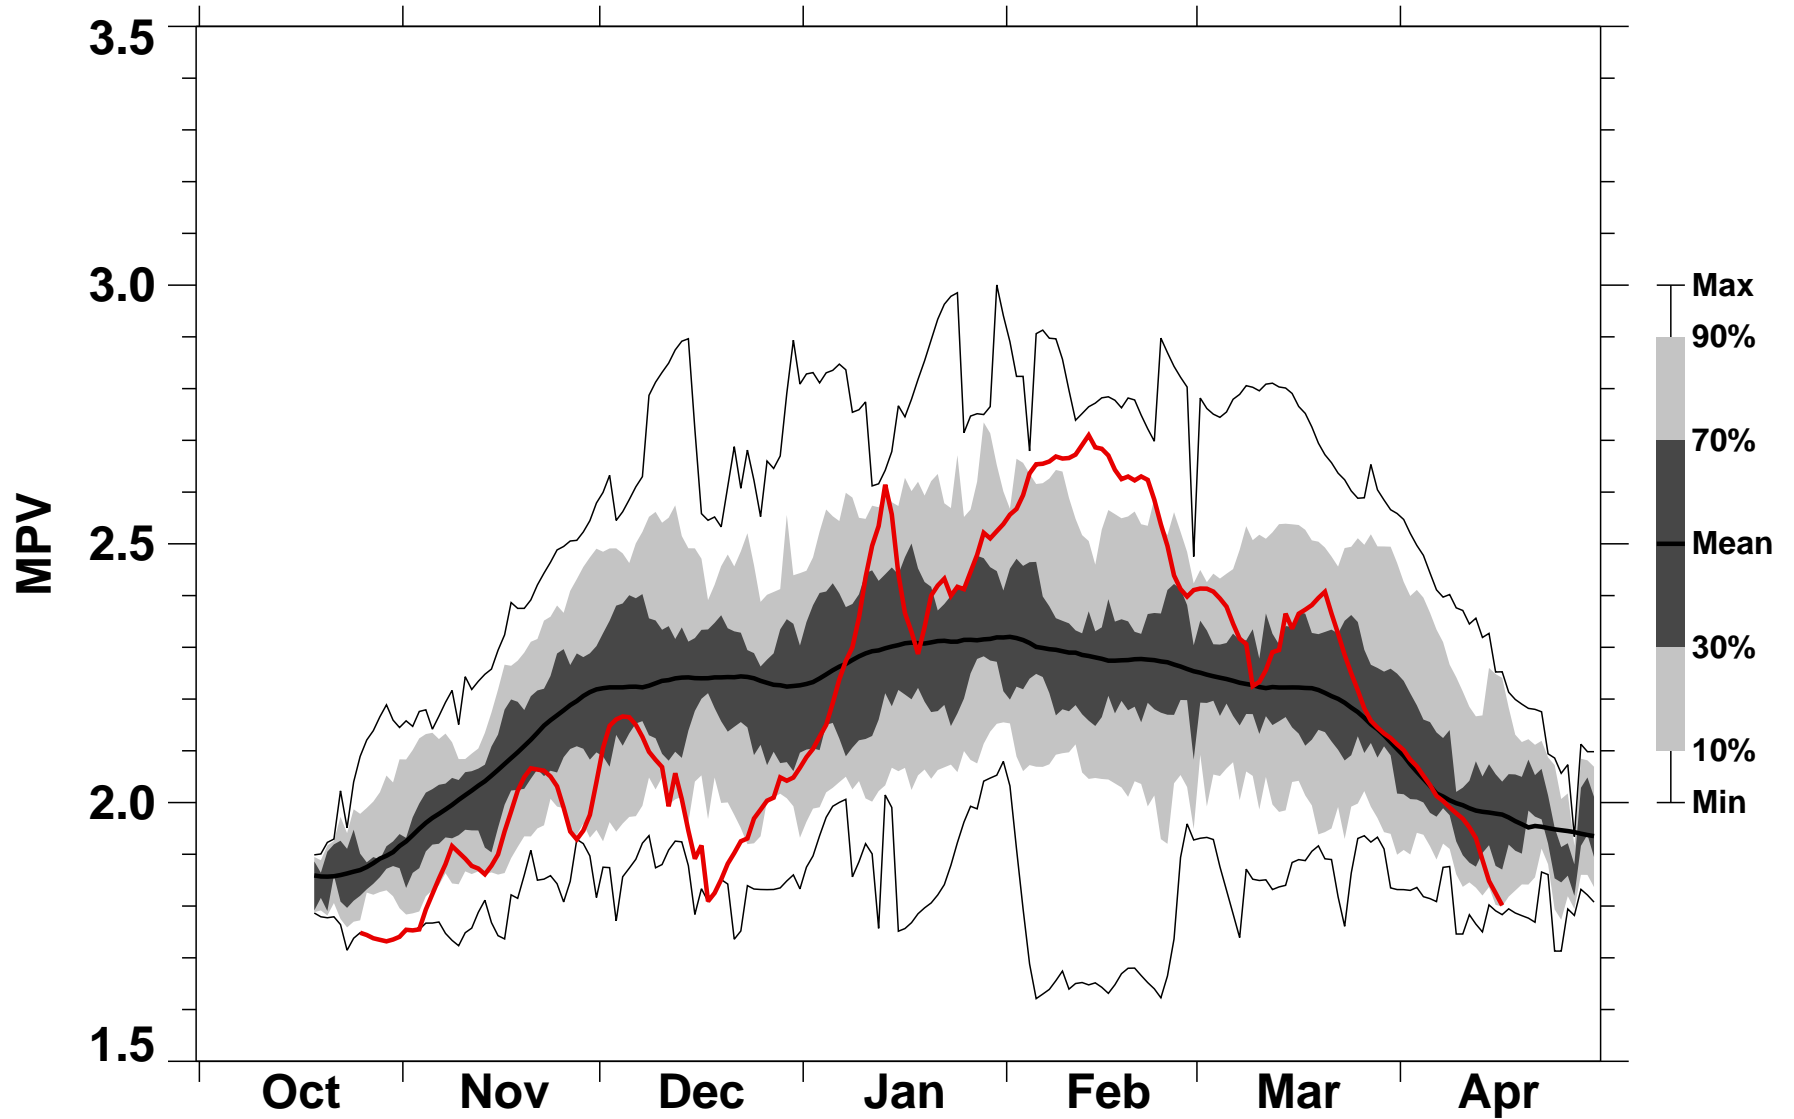

NH Vortex Edge 550 K MERRA

1978/1979-2011/2012

1995/1996

P. Newman (NASA), E. Nash (SSAI), S. Pawson (NASA)

5-day smoother applied