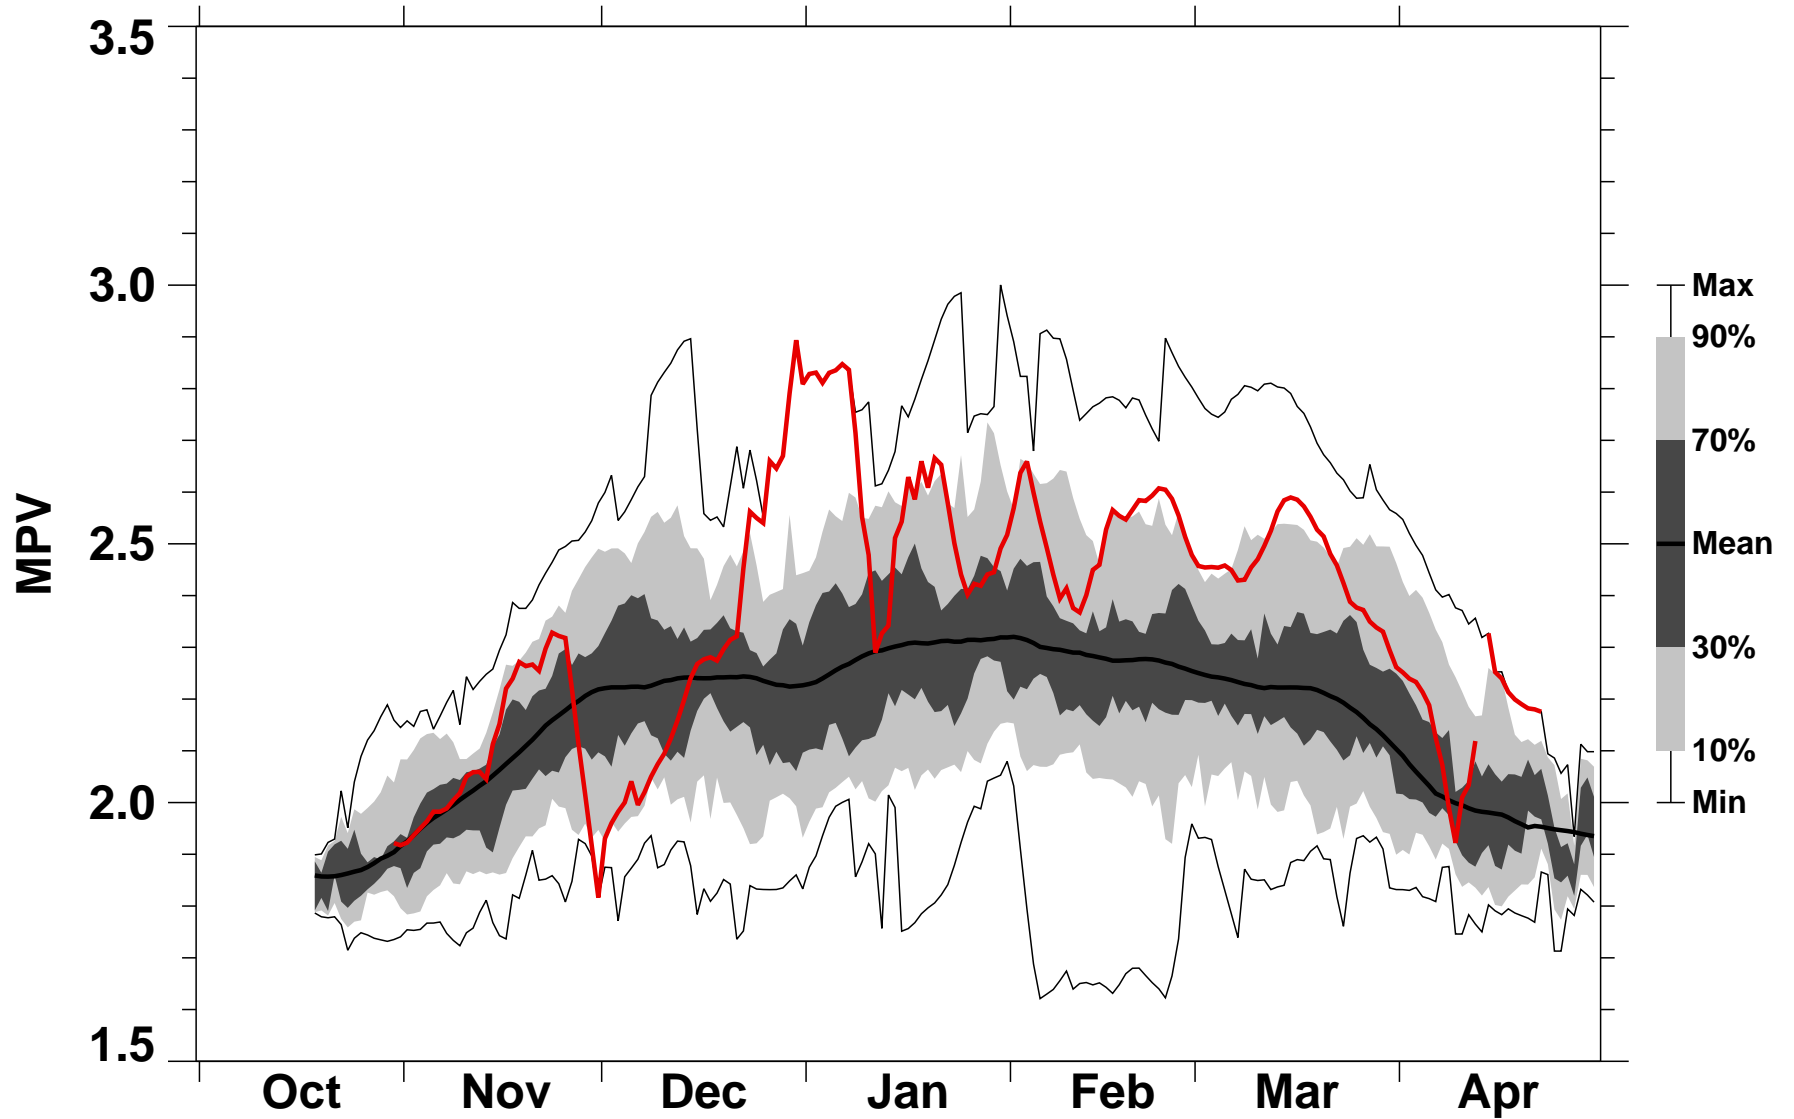

NH Vortex Edge 550 K MERRA

1978/1979-2011/2012

1994/1995

P. Newman (NASA), E. Nash (SSAI), S. Pawson (NASA)

5-day smoother applied