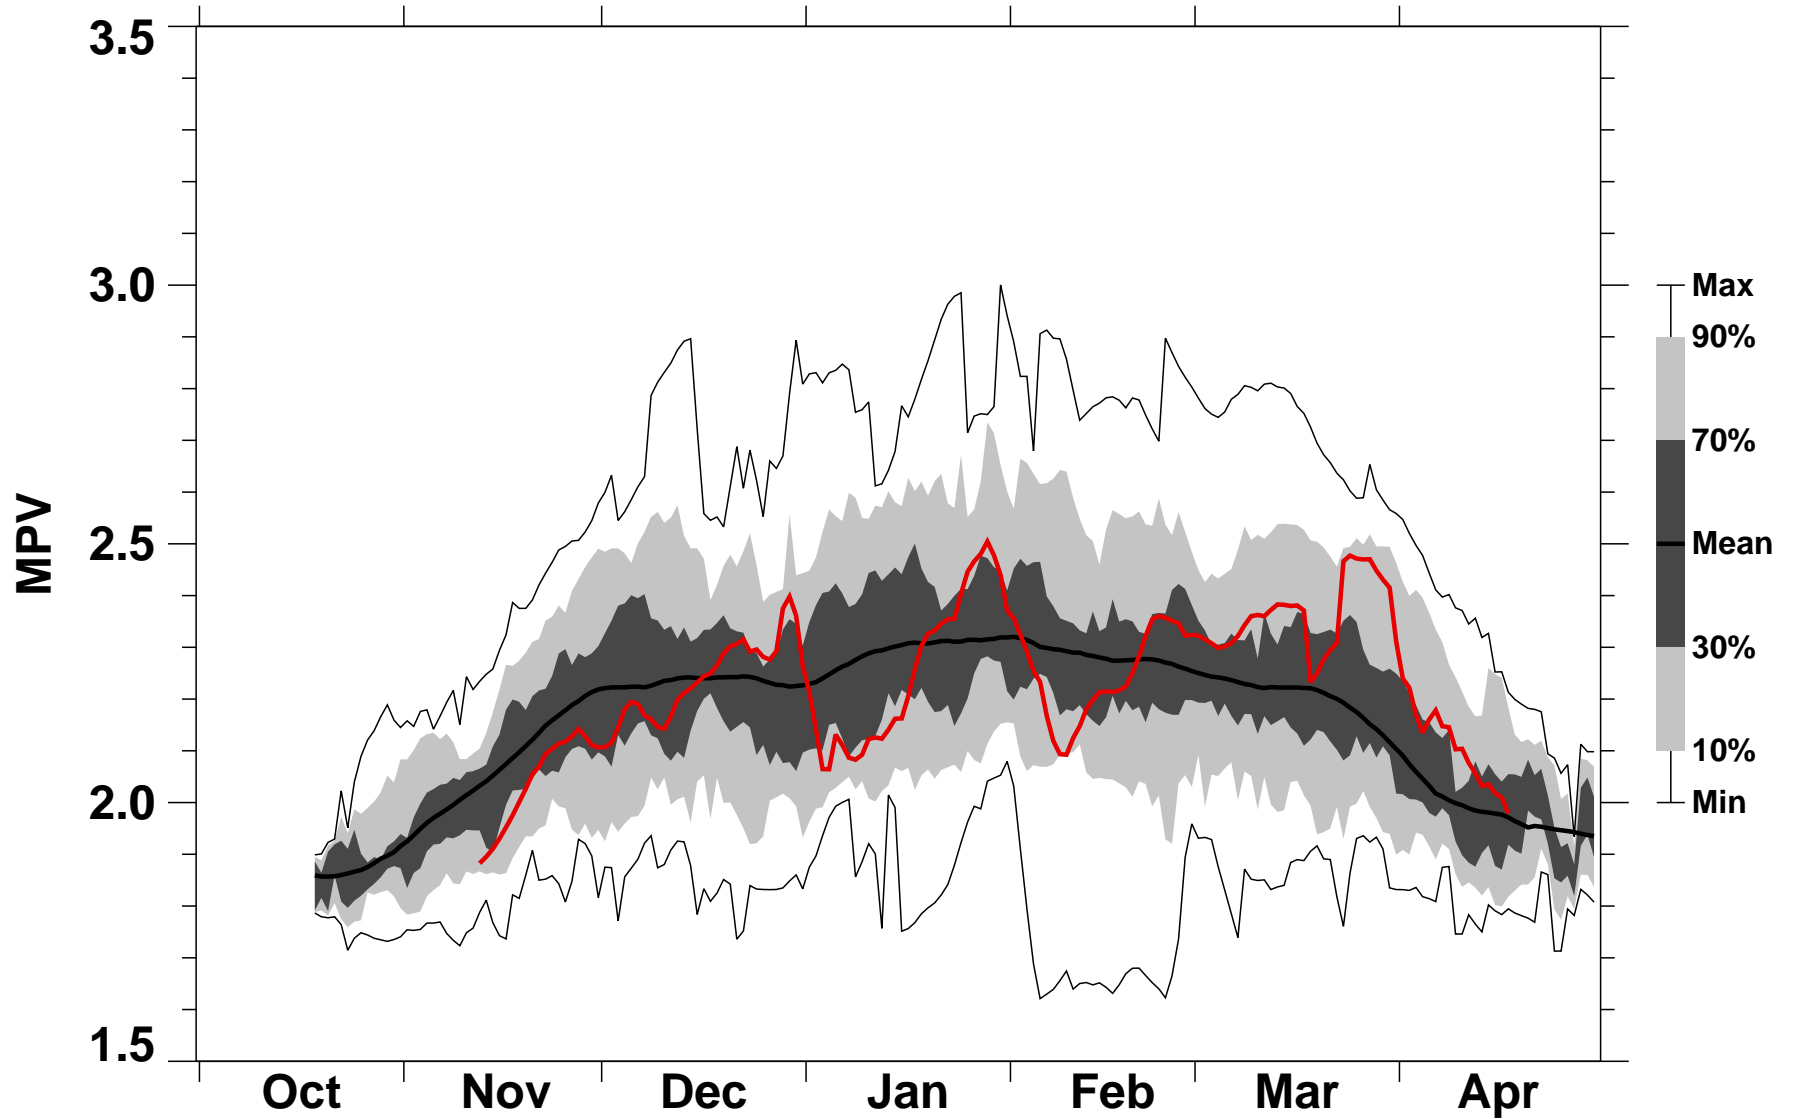

NH Vortex Edge 550 K MERRA

1978/1979-2011/2012

1993/1994

P. Newman (NASA), E. Nash (SSAI), S. Pawson (NASA)

5-day smoother applied