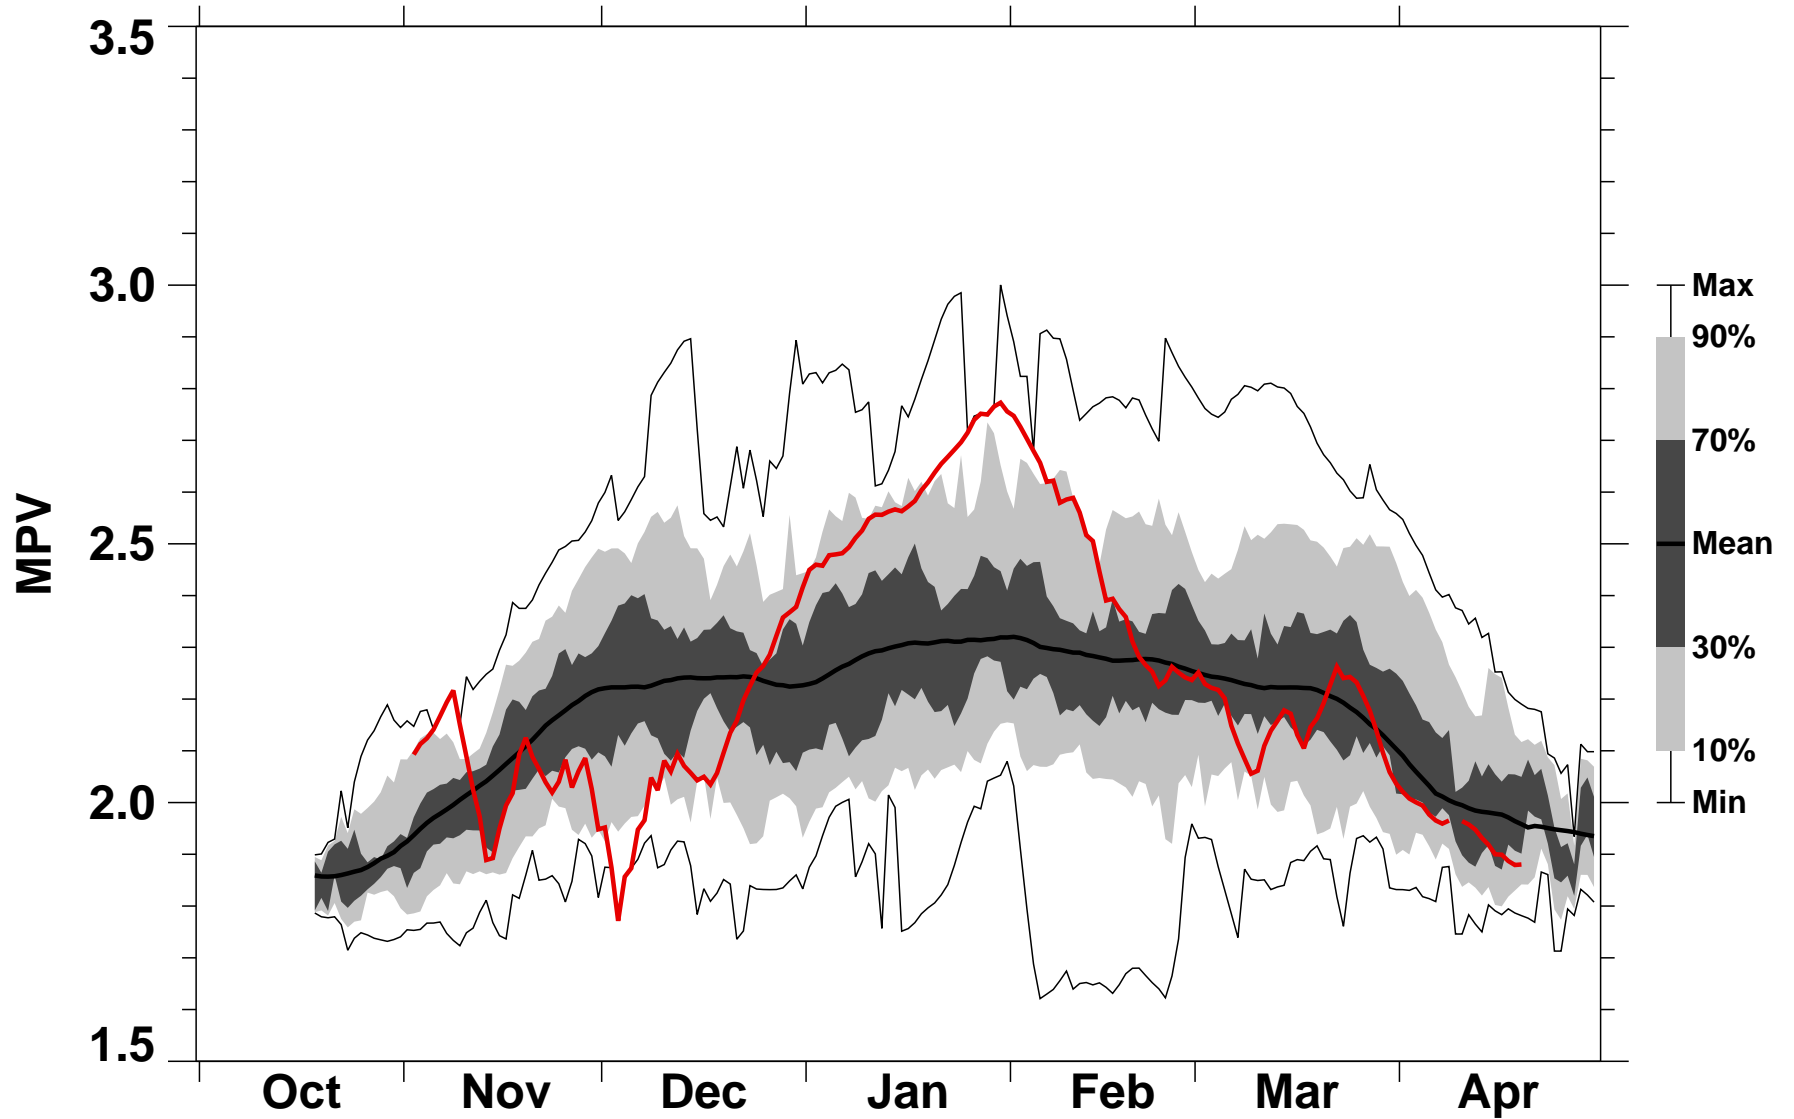

# NH Vortex Edge 550 K MERRA

1978/1979-2011/2012

1992/1993

P. Newman (NASA), E. Nash (SSAI), S. Pawson (NASA)

5-day smoother applied