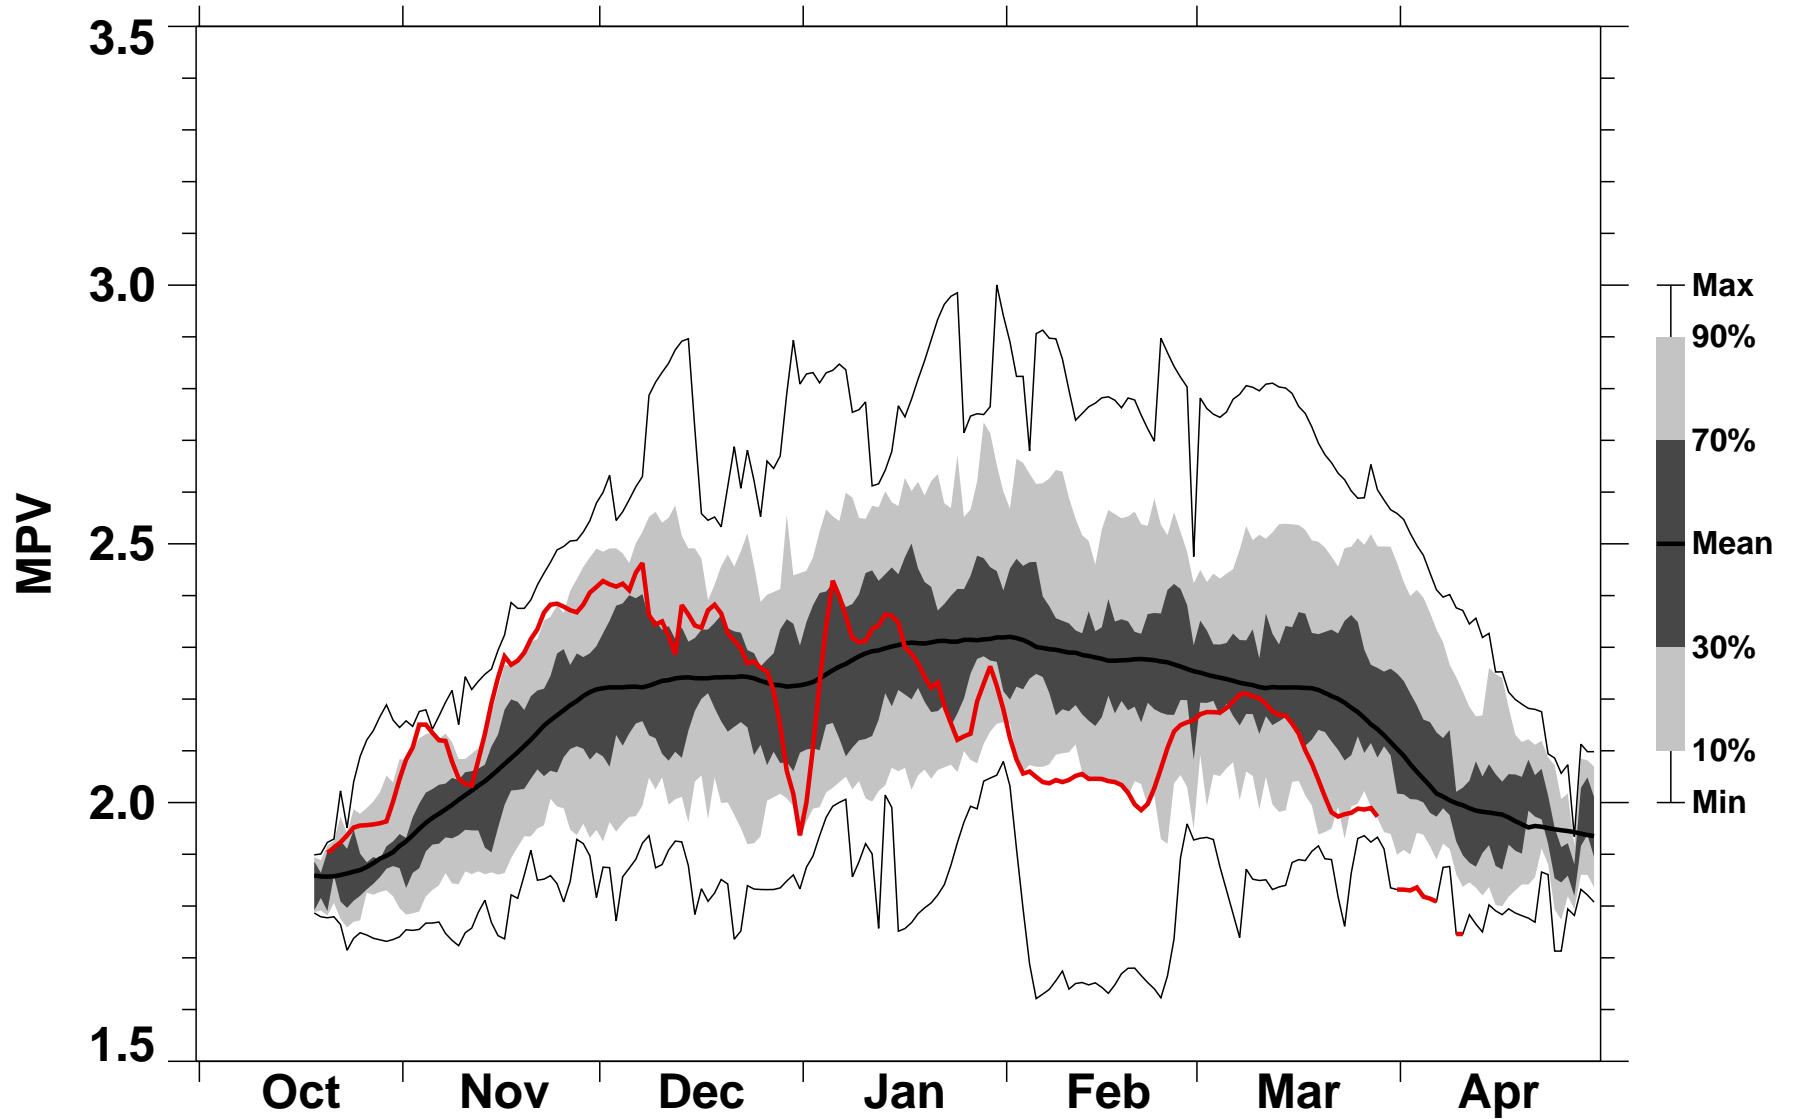

NH Vortex Edge 550 K MERRA

1978/1979-2011/2012

1991/1992

P. Newman (NASA), E. Nash (SSAI), S. Pawson (NASA)

5-day smoother applied