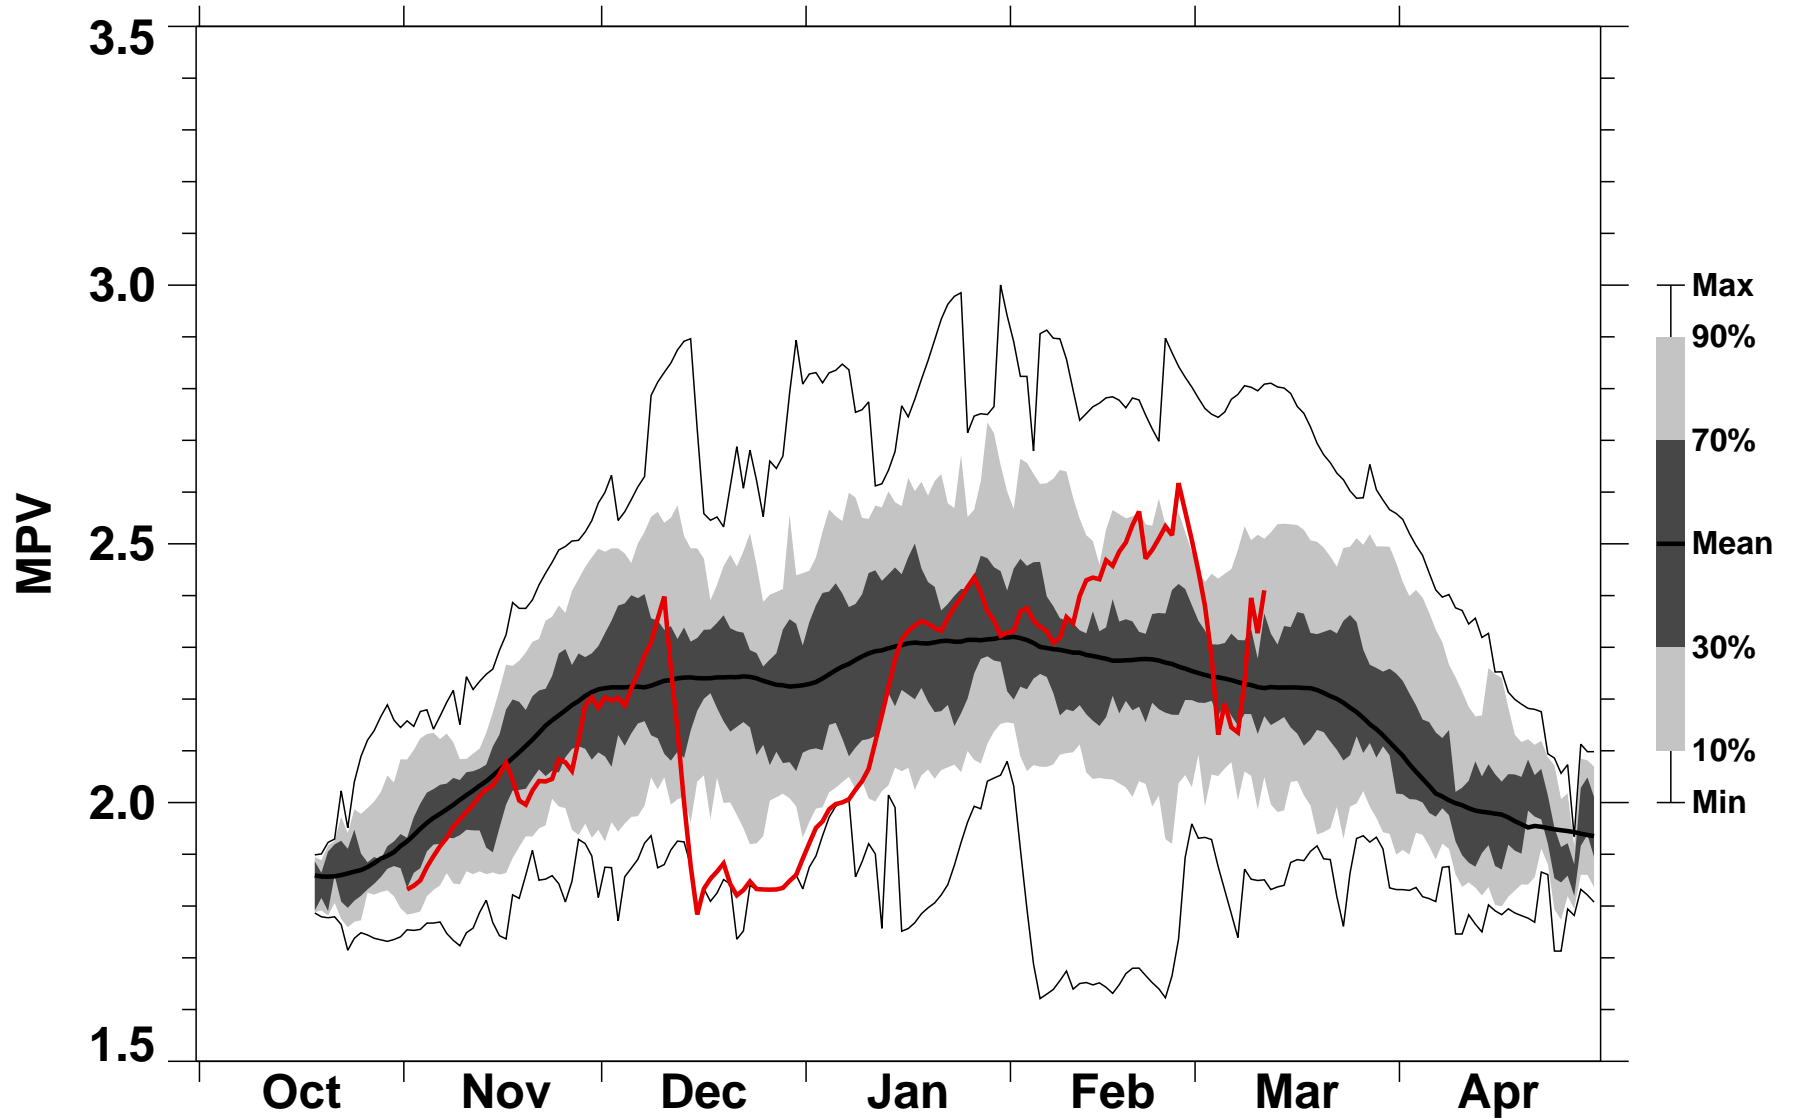

NH Vortex Edge 550 K MERRA

1978/1979-2011/2012

1988/1989

P. Newman (NASA), E. Nash (SSAI), S. Pawson (NASA)

5-day smoother applied