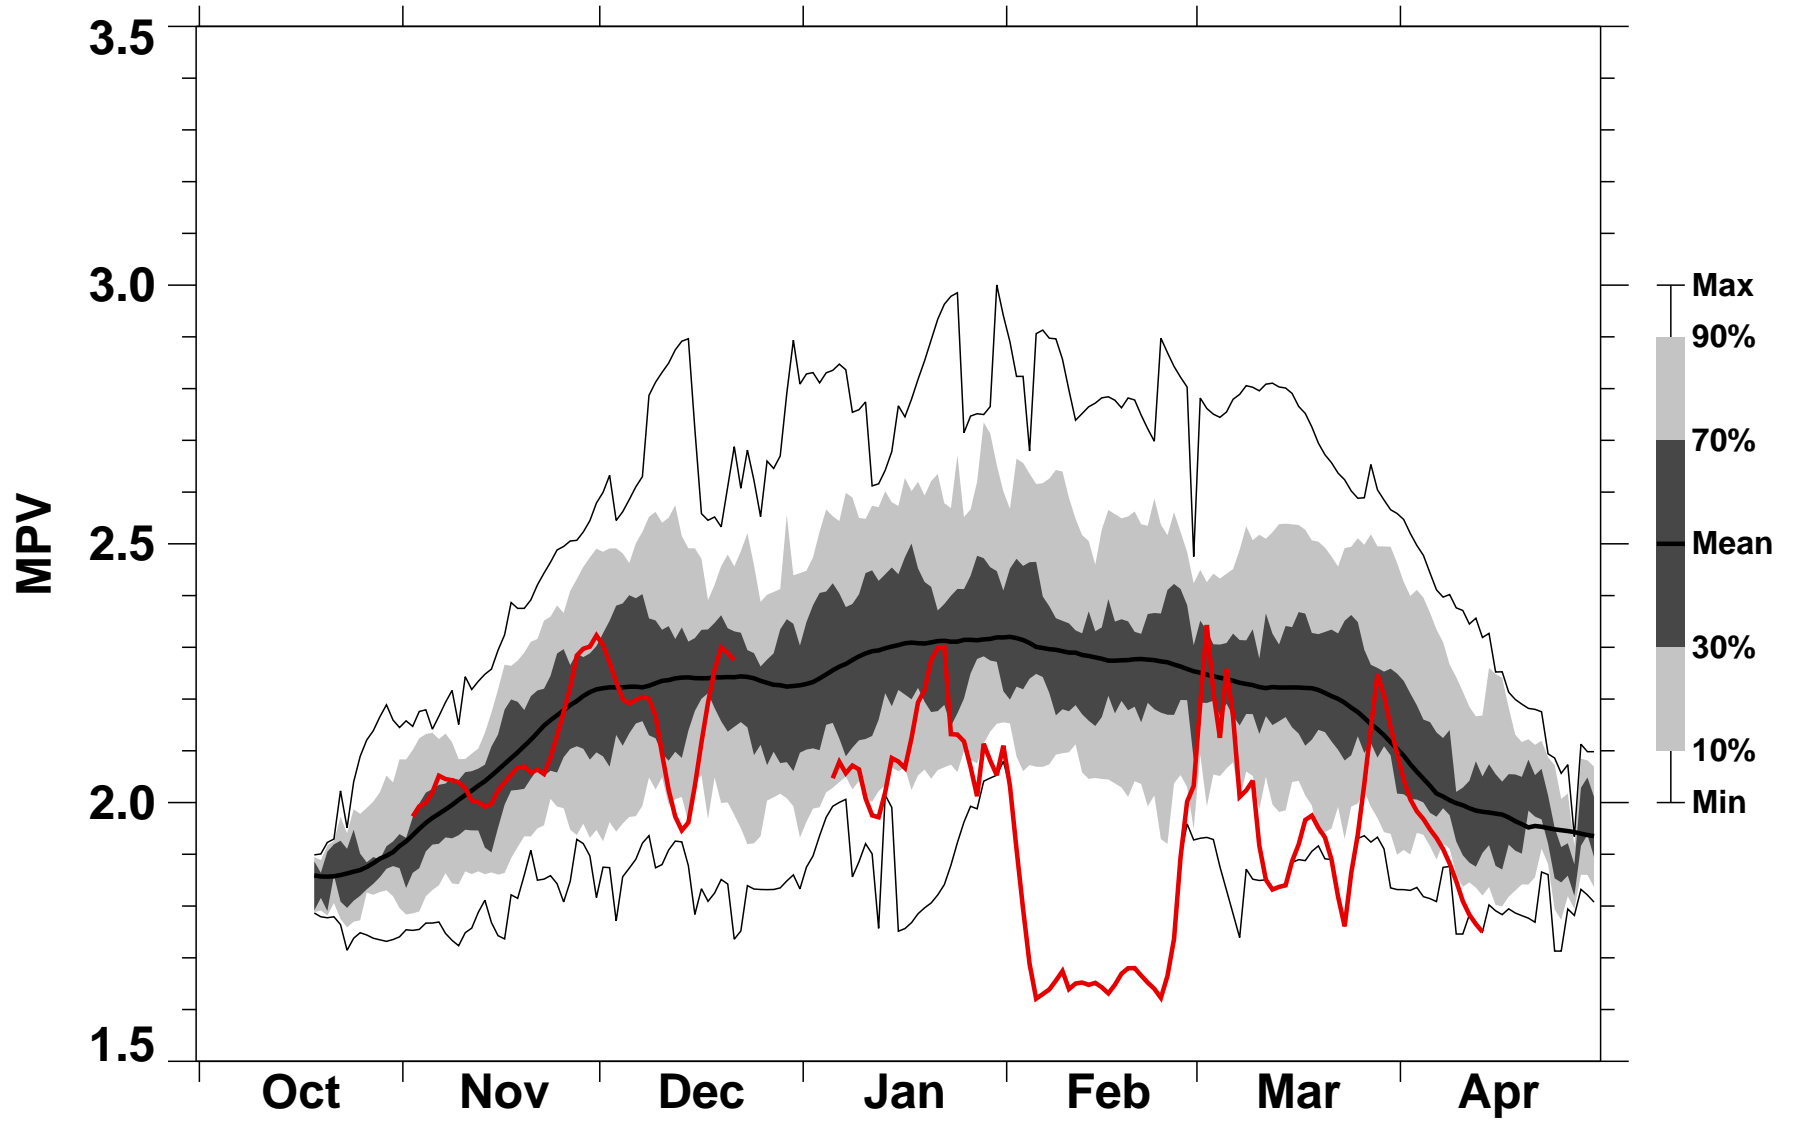

NH Vortex Edge 550 K MERRA

1978/1979-2011/2012

1987/1988

P. Newman (NASA), E. Nash (SSAI), S. Pawson (NASA)

5-day smoother applied