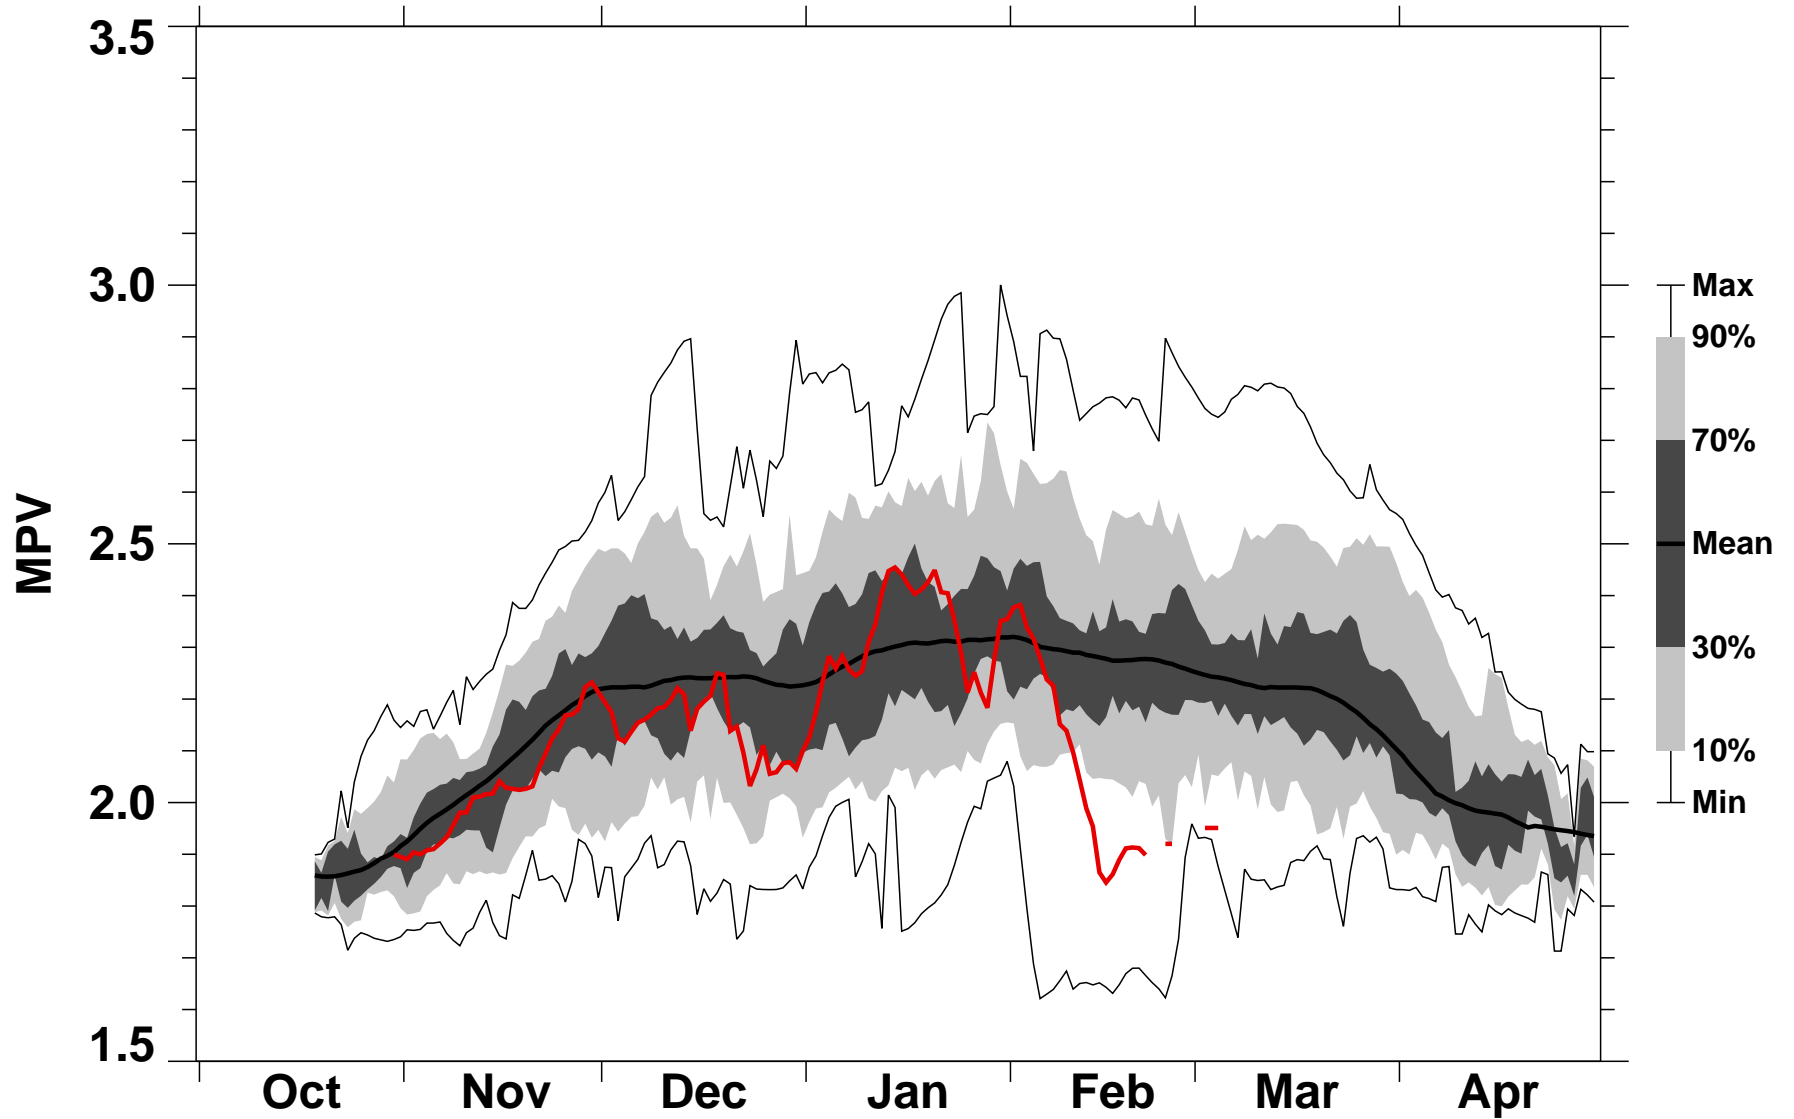

NH Vortex Edge 550 K MERRA

1978/1979-2011/2012

1986/1987

P. Newman (NASA), E. Nash (SSAI), S. Pawson (NASA)

5-day smoother applied