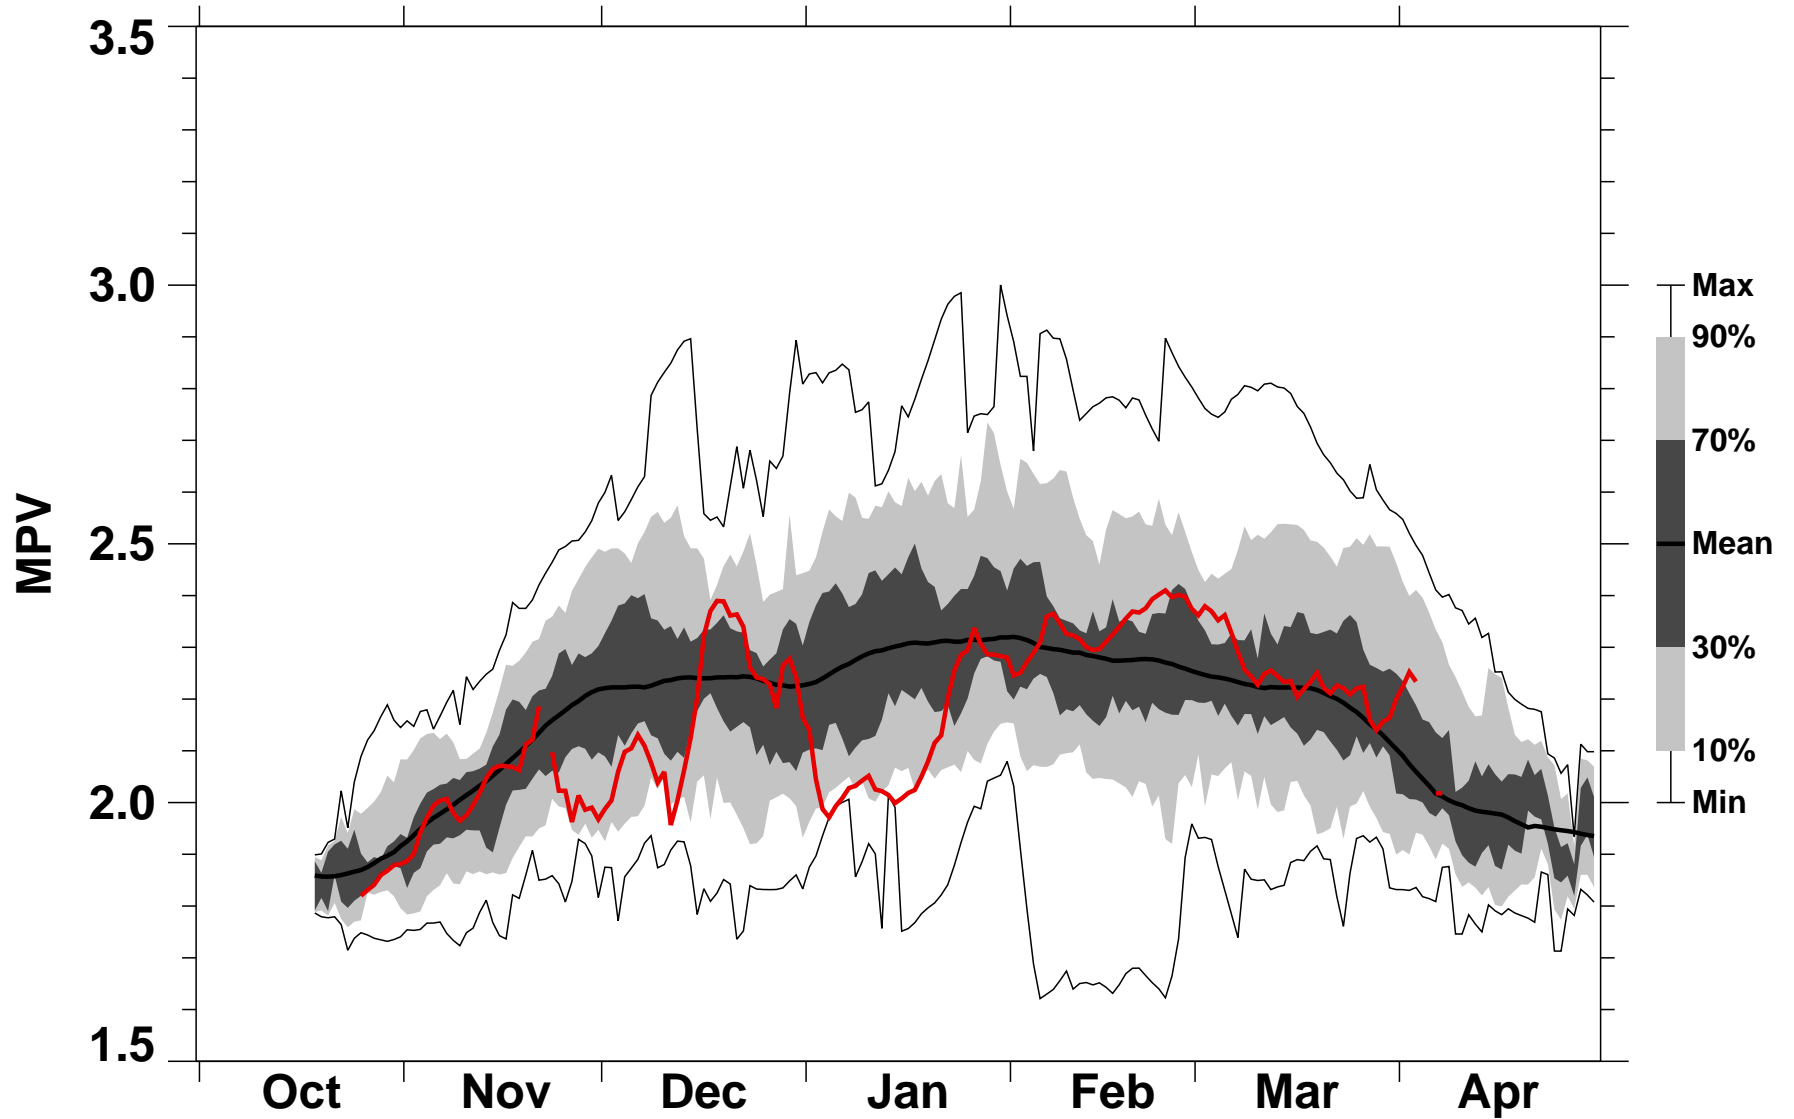

# NH Vortex Edge 550 K MERRA

1978/1979-2011/2012

1985/1986

P. Newman (NASA), E. Nash (SSAI), S. Pawson (NASA)

5-day smoother applied