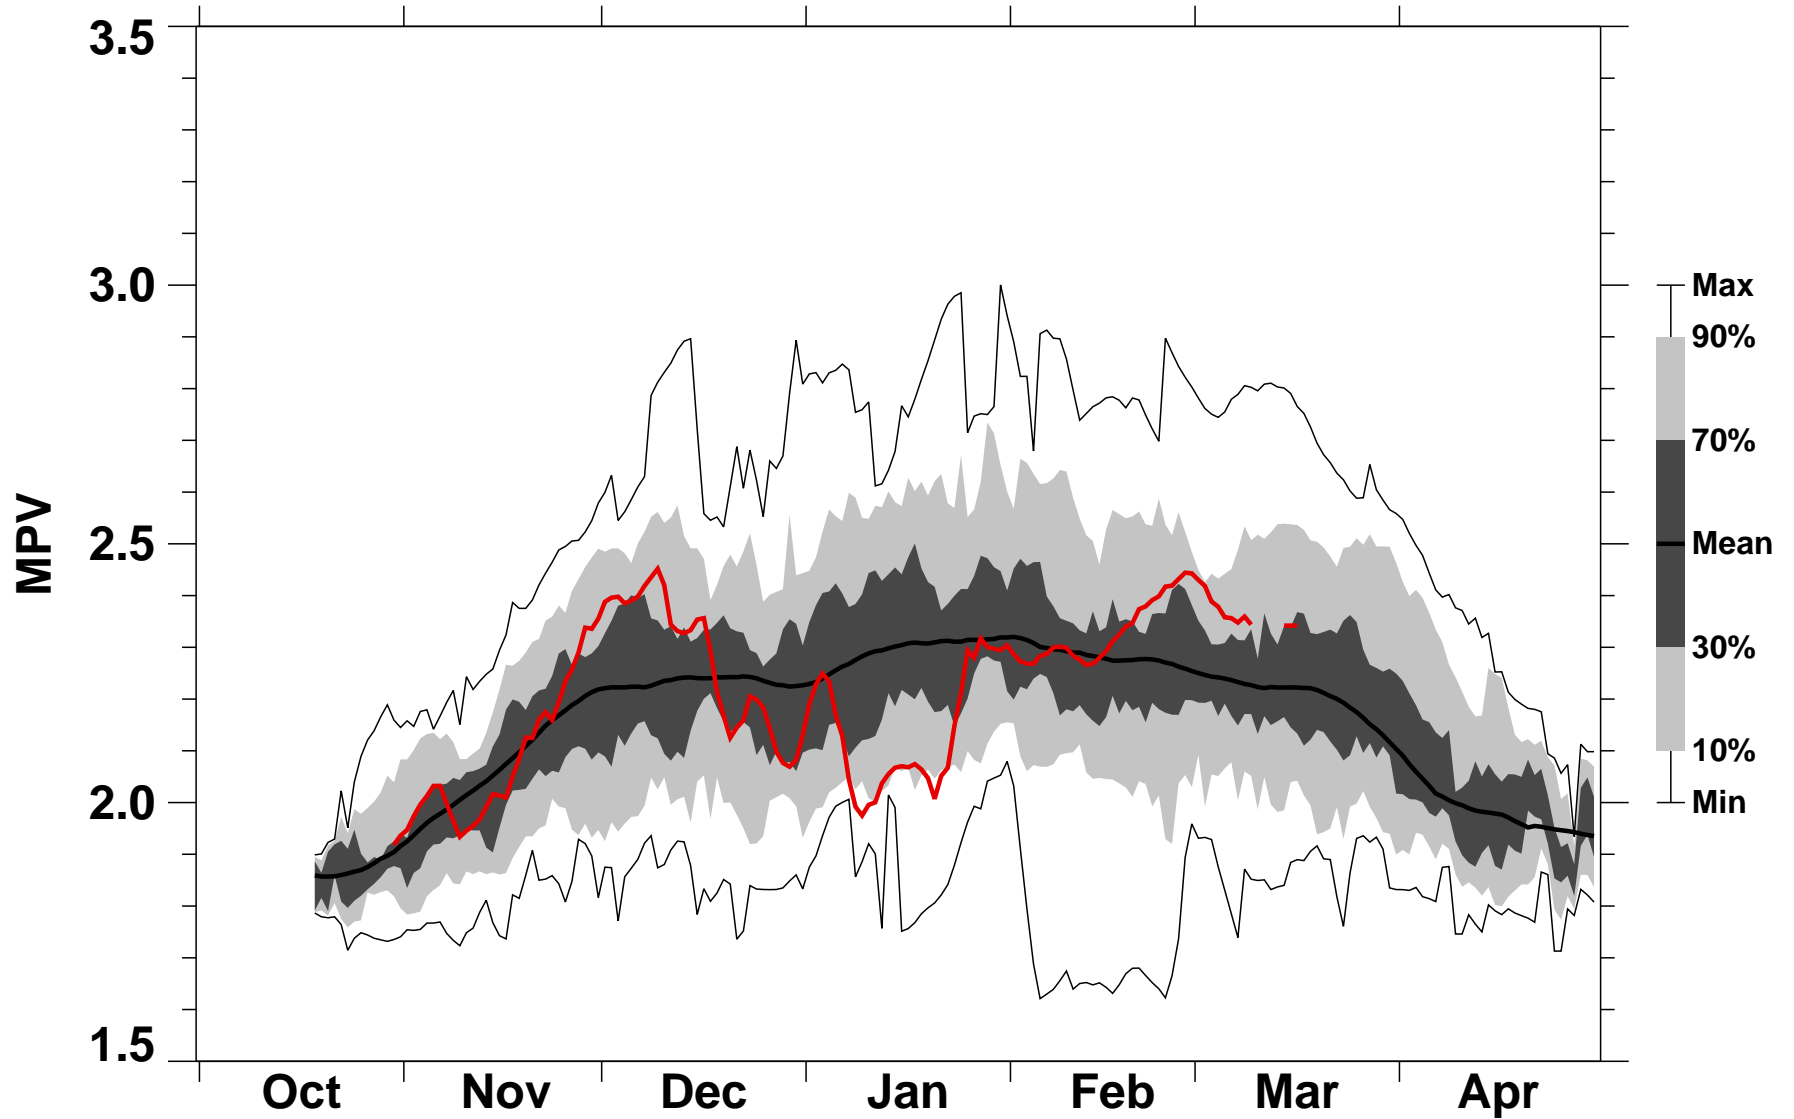

NH Vortex Edge 550 K MERRA

1978/1979-2011/2012

1984/1985

P. Newman (NASA), E. Nash (SSAI), S. Pawson (NASA)

5-day smoother applied