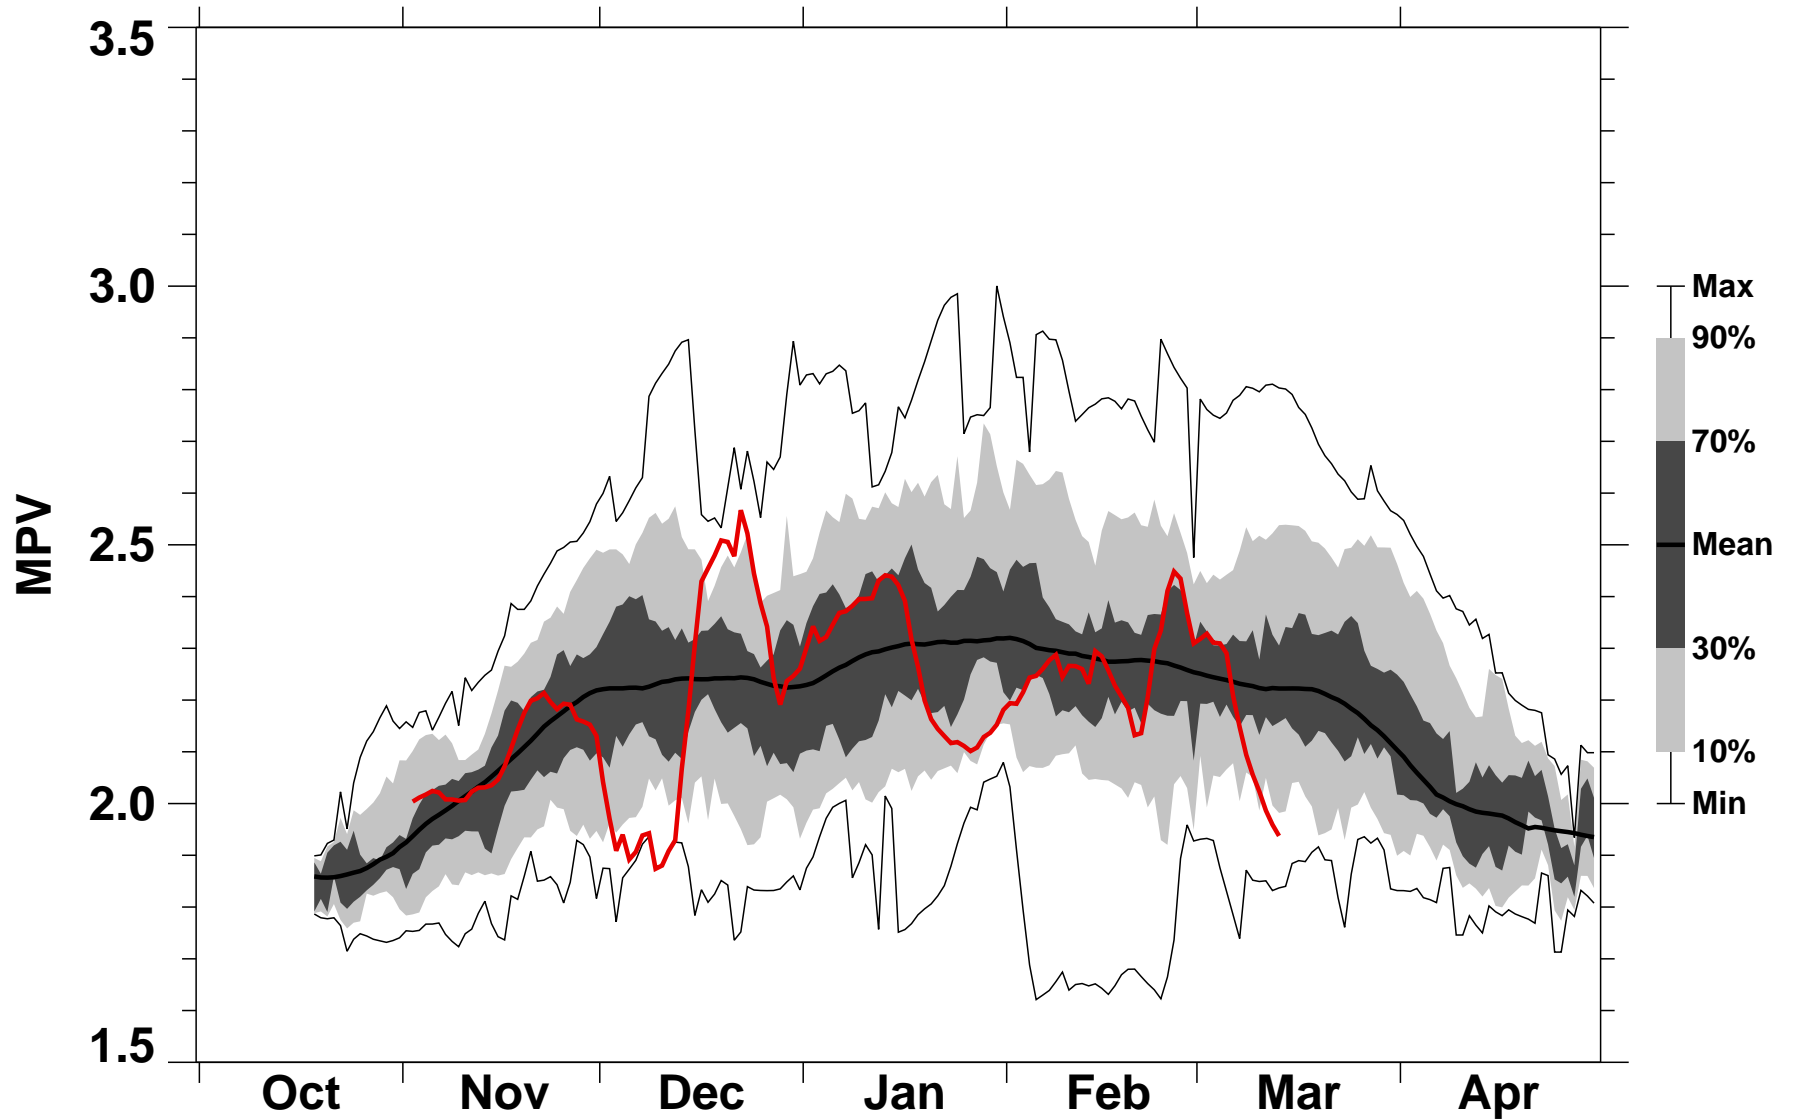

NH Vortex Edge 550 K MERRA

1978/1979-2011/2012

1983/1984

P. Newman (NASA), E. Nash (SSAI), S. Pawson (NASA)

5-day smoother applied