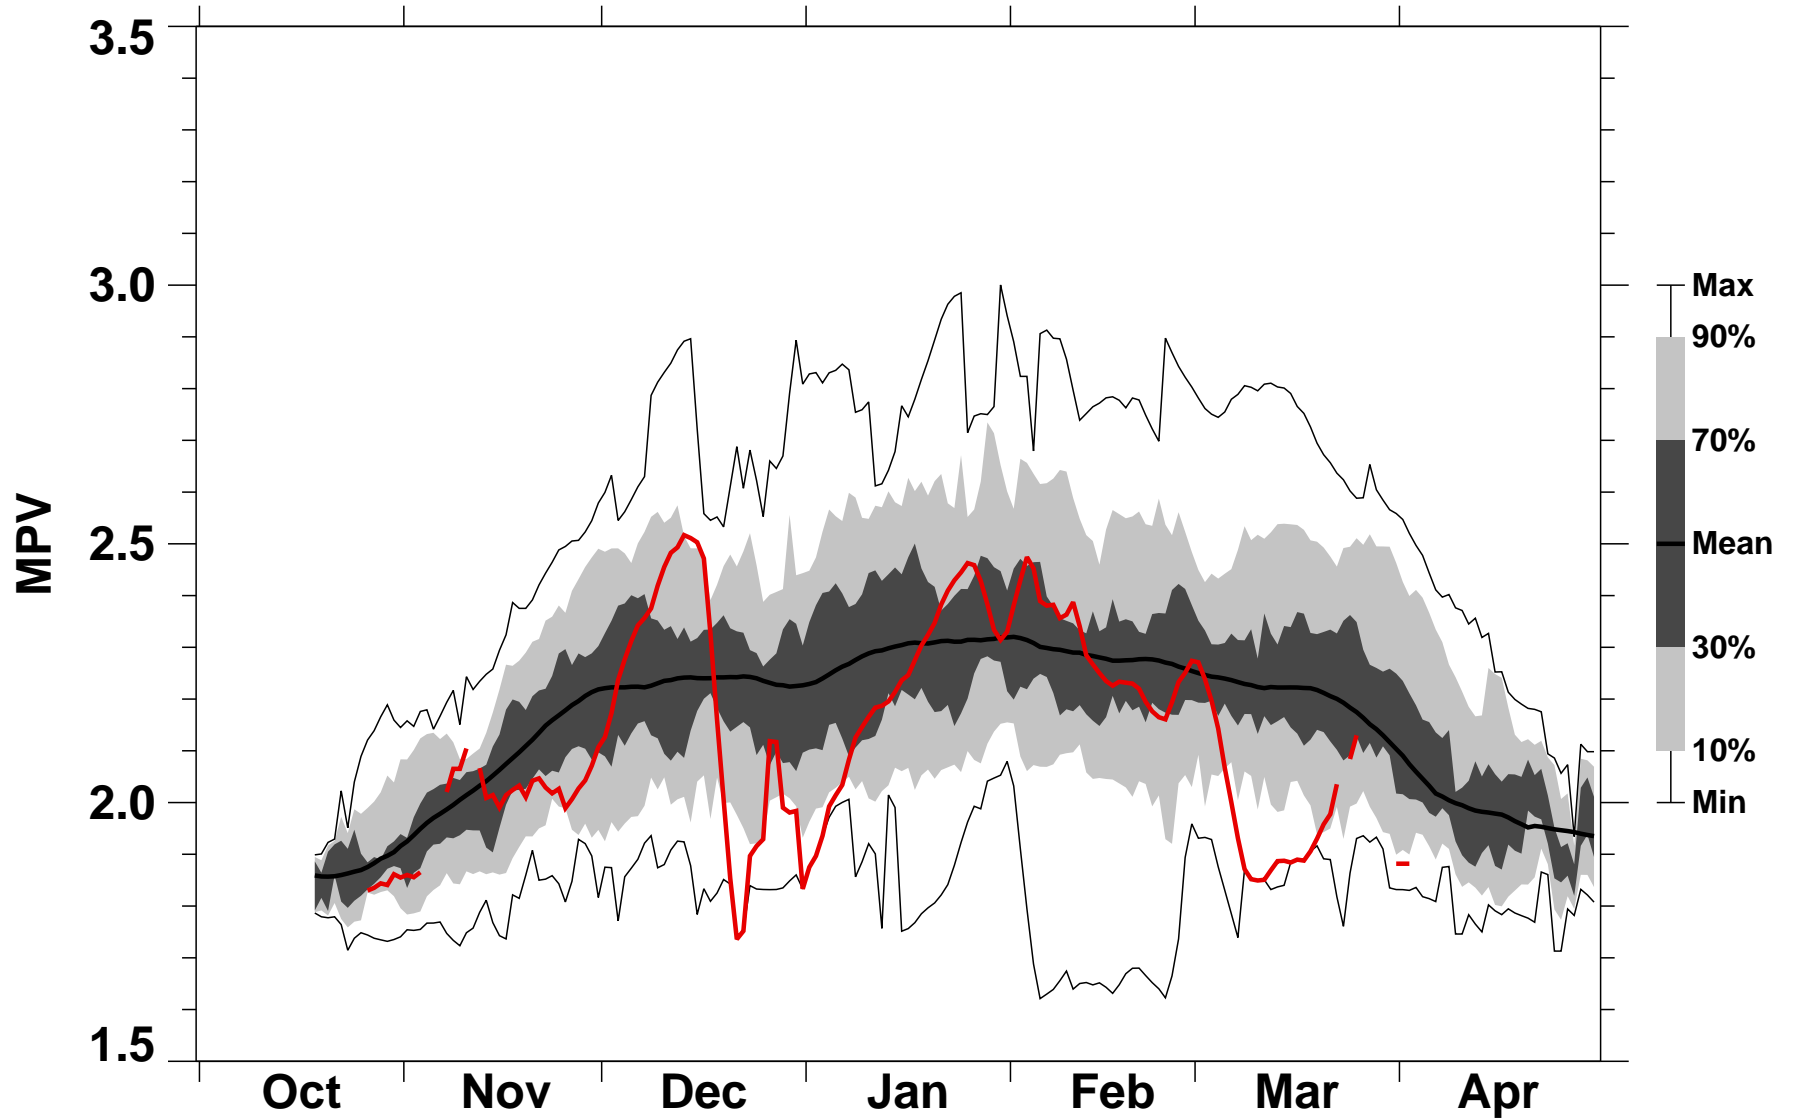

# NH Vortex Edge 550 K MERRA

1978/1979-2011/2012

1982/1983

P. Newman (NASA), E. Nash (SSAI), S. Pawson (NASA)

5-day smoother applied