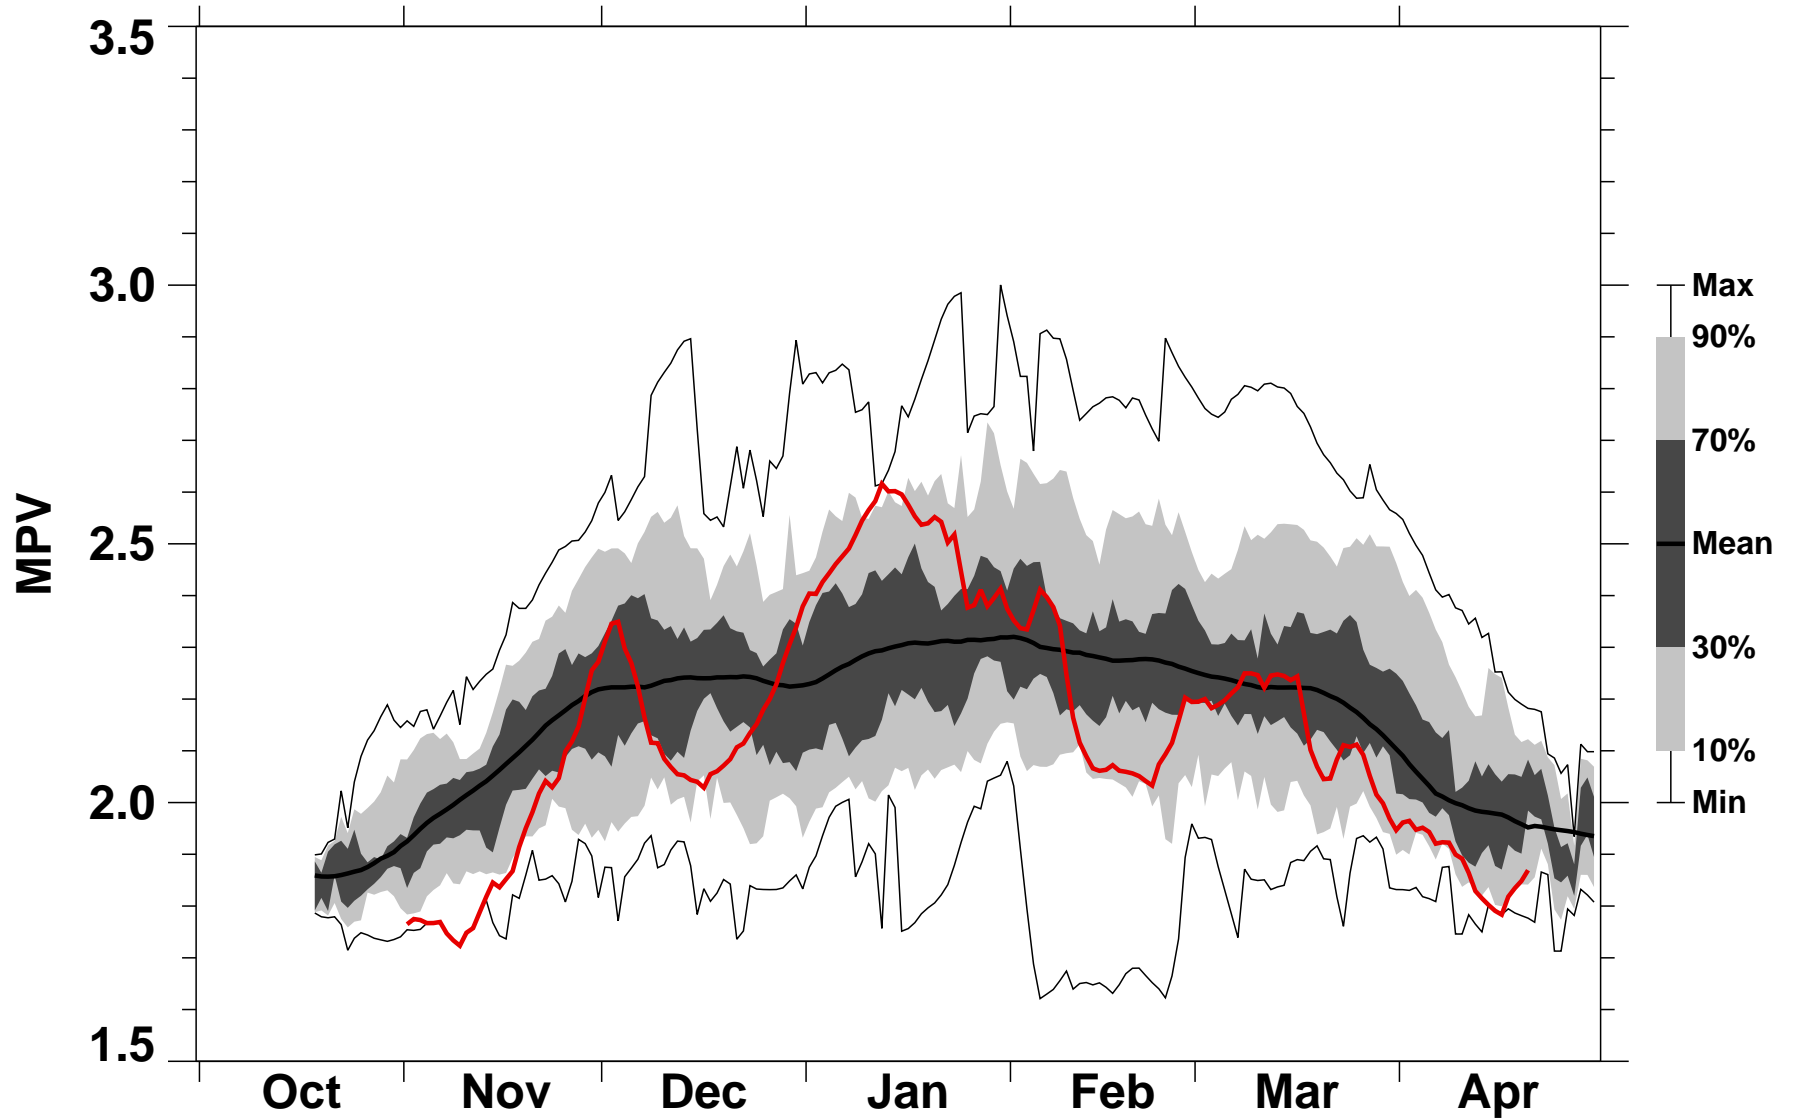

NH Vortex Edge 550 K MERRA

1978/1979-2011/2012

1981/1982

P. Newman (NASA), E. Nash (SSAI), S. Pawson (NASA)

5-day smoother applied