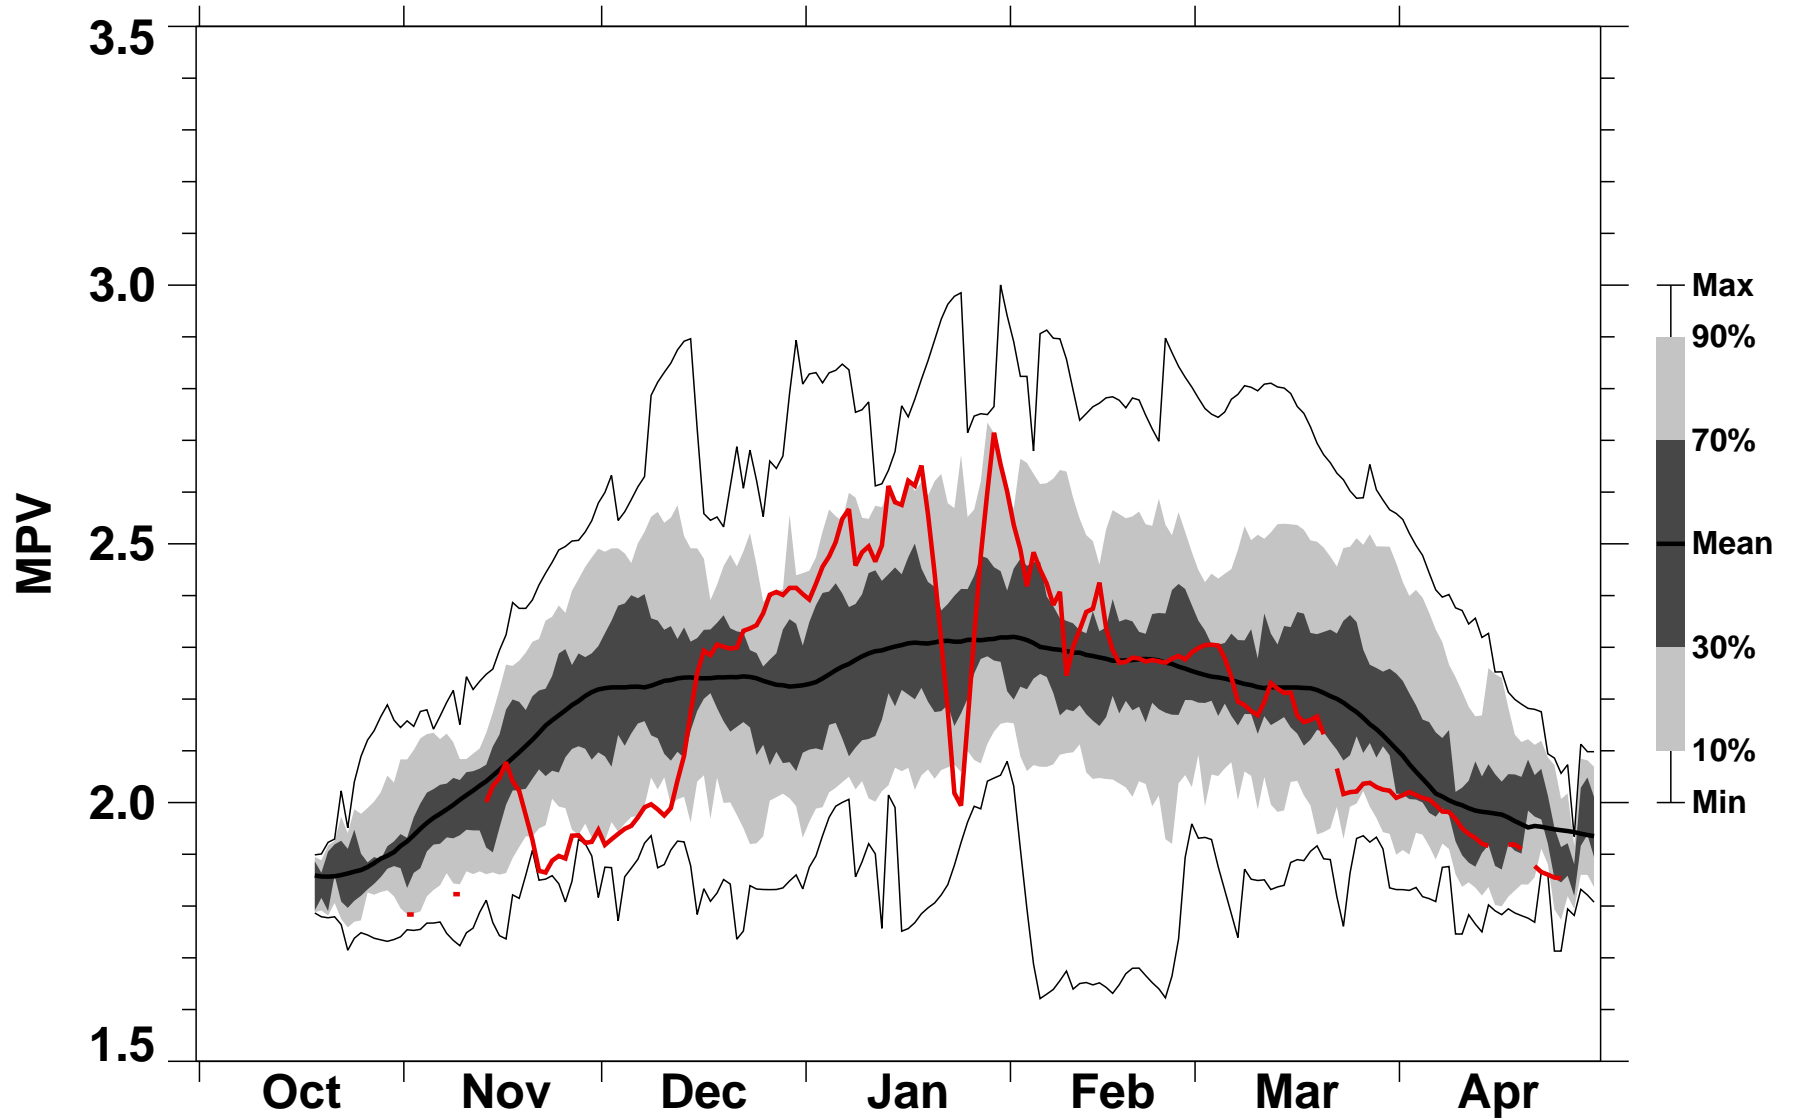

NH Vortex Edge 550 K MERRA

1978/1979-2011/2012

1980/1981

P. Newman (NASA), E. Nash (SSAI), S. Pawson (NASA)

5-day smoother applied